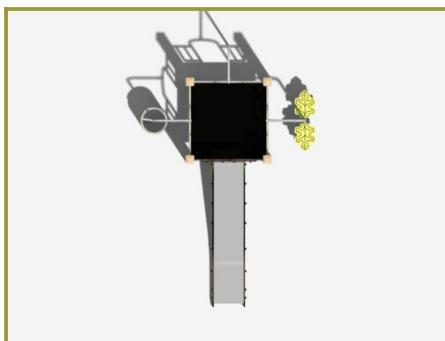

Combinatietoestel met RVS glijbaan

Leeftijd van 4 tot 12 jaar

€5.890 excl. BTW

€7.126,90 incl. BTW

Toestelspecificaties

Toestel hoogte	Valhoogte	Valruimte
 270 cm	 120 cm	 39 m ²

Benodigde ruimte

L 715 cm X **B** 543 cm X **H** 270 cm

Toestel grootte

L 365 cm X **B** 243 cm X **H** 270 cm

Productcode NA-202

Foto's

Technische tekeningen

Matenplan

Bepaal zelf de kleuren van je professionele speeltoestel

Kleuren zijn belangrijk in een mensenleven. Kleuren kunnen een bepaald gevoel of een bepaalde sfeer oproepen. Kleuren kunnen de stemming beïnvloeden en geven informatie. Bij de inrichting van een speelplek is het daarom belangrijk rekening te houden met de kleurbeleving van kinderen. En die kunnen per leeftijdsgroep verschillen. Hoe belangrijk is het dan om zelf de kleuren voor een speeltoestel te kunnen kiezen? En deze service is bij TnT Speeltoestellen zonder extra meerkosten!