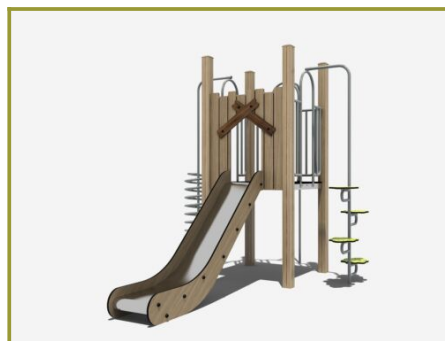

Combinatietoestel met RVS glijbaan

Leeftijd van 4 tot 12 jaar

€5.890 excl. BTW

€7.126,90 incl. BTW

Toestelspecificaties

Toestel hoogte	Valhoogte	Valruimte
 270 cm	 120 cm	 39 m ²

Benodigde ruimte

L 715 cm X **B** 543 cm X **H** 270 cm

Toestel grootte

L 365 cm X **B** 243 cm X **H** 270 cm

Productcode NA-202

Foto's

Technische tekeningen

Matenplan

Bepaal zelf de kleuren van je professionele speeltoestel

Kleuren zijn belangrijk in een mensenleven. Kleuren kunnen een bepaald gevoel of een bepaalde sfeer oproepen. Kleuren kunnen de stemming beïnvloeden en geven informatie. Bij de inrichting van een speelplek is het daarom belangrijk rekening te houden met de kleurbeleving van kinderen. En die kunnen per leeftijdsgroep verschillen. Hoe belangrijk is het dan om zelf de kleuren voor een speeltoestel te kunnen kiezen? En deze service is bij TnT Speeltoestellen zonder extra meerkosten!