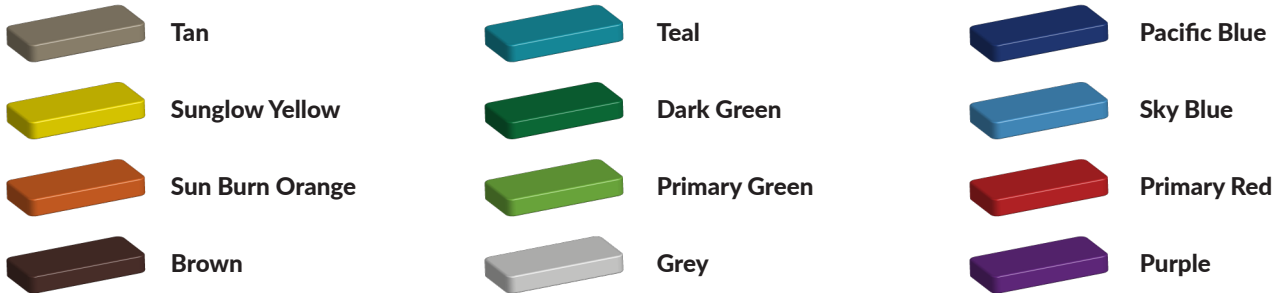

Toestel grootte

L 365 cm X **B** 243 cm X **H** 270 cm

Productcode NA-202

Foto's

Technische tekeningen

Matenplan

Bepaal zelf de kleuren van je professionele speeltoestel

Kleuren zijn belangrijk in een mensenleven. Kleuren kunnen een bepaald gevoel of een bepaalde sfeer oproepen. Kleuren kunnen de stemming beïnvloeden en geven informatie. Bij de inrichting van een speelplek is het daarom belangrijk rekening te houden met de kleurbeleving van kinderen. En die kunnen per leeftijdsgroep verschillen. Hoe belangrijk is het dan om zelf de kleuren voor een speeltoestel te kunnen kiezen? En deze service is bij TnT Speeltoestellen zonder extra meerkosten!

Kunststof kleuren

Metaal kleuren

PE Kleuren Polyetheen

Onze PE panelen zijn in verschillende diktes leverbaar

Enkele kleuren PE

Dubbele kleuren PE

Technisch materialenoverzicht

Op deze pagina vind je een lijst met de meest gebruikte materialen in onze speeltoestellen en andere producten. Mocht je specifieke informatie wensen over een bepaald toestel of de gebruikte materialen, neem dan even contact met ons op.

Palen
Bovenbalk
Staanders
Wip-balk
Schommelstelling

90mm of 114mm gegalvaniseerd gepoedercoat staal met antiroest afwerking

Vloeren
Plateau
Trappen
Zitvlak

2,5mm staalbord met rubber gecoate anti slip afwerking