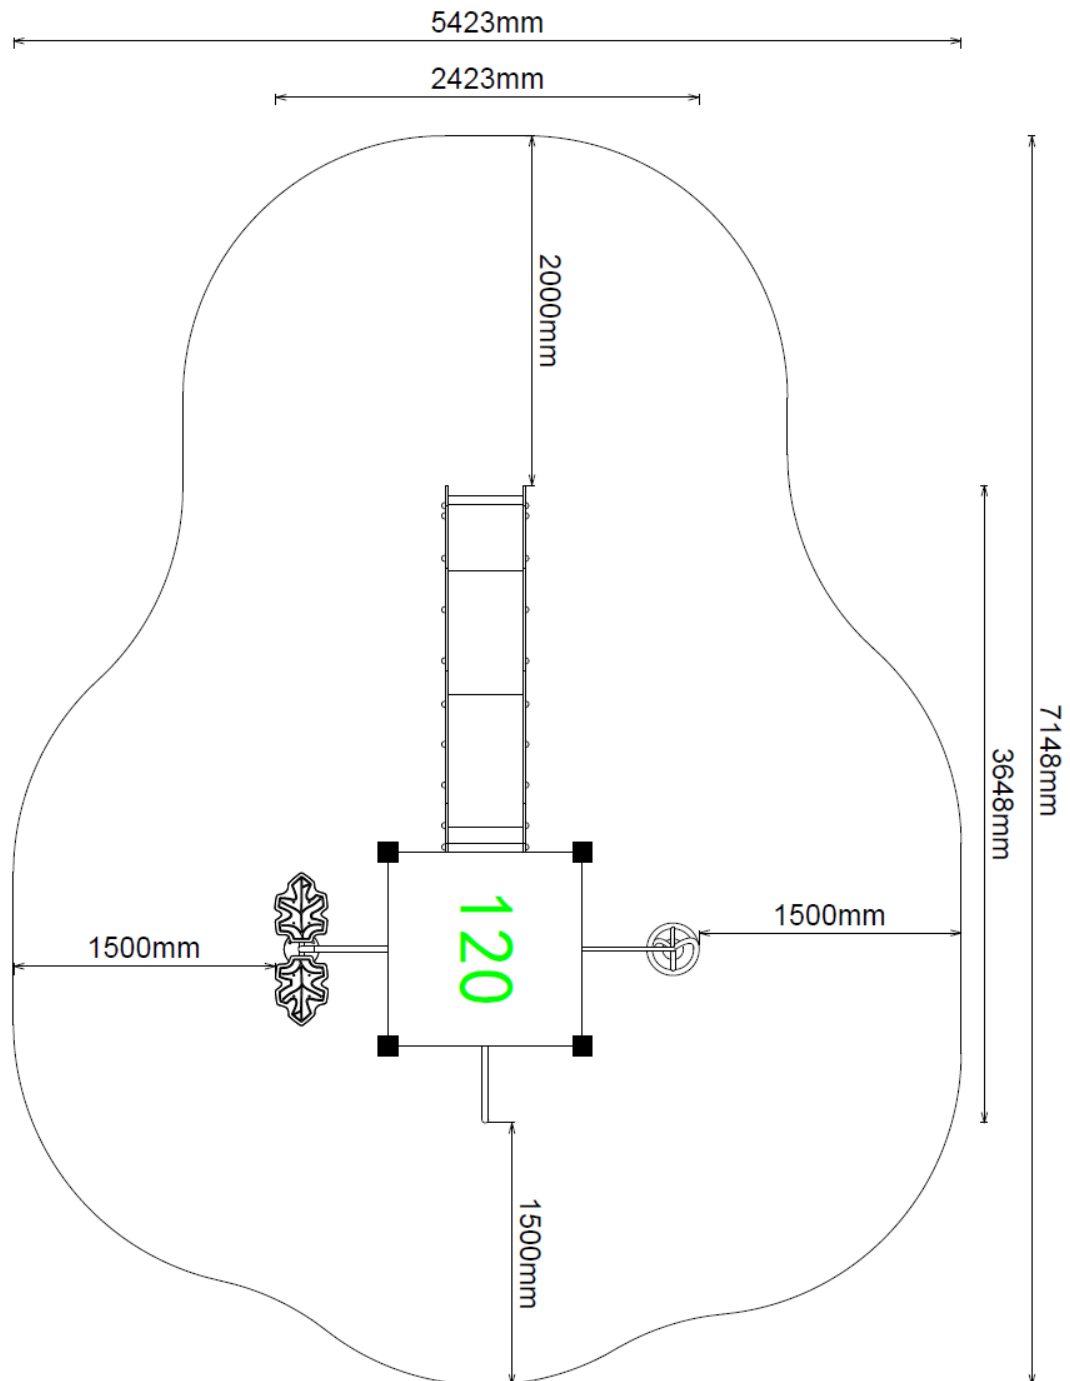

Combinatietoestel met RVS glijbaan

Leeftijd van 4 tot 12 jaar

€5.890 excl. BTW

€7.126,90 incl. BTW

Toestelspecificaties

Toestel hoogte	Valhoogte	Valruimte
 270 cm	 120 cm	 39 m ²

Benodigde ruimte

L 715 cm X **B** 543 cm X **H** 270 cm

Toestel grootte

L 365 cm X **B** 243 cm X **H** 270 cm

Productcode NA-202

Foto's

Technische tekeningen

Matenplan

Bepaal zelf de kleuren van je professionele speeltoestel

Kleuren zijn belangrijk in een mensenleven. Kleuren kunnen een bepaald gevoel of een bepaalde sfeer oproepen. Kleuren kunnen de stemming beïnvloeden en geven informatie. Bij de inrichting van een speelplek is het daarom belangrijk rekening te houden met de kleurbeleving van kinderen. En die kunnen per leeftijdsgroep verschillen. Hoe belangrijk is het dan om zelf de kleuren voor een speeltoestel te kunnen kiezen? En deze service is bij TnT Speeltoestellen zonder extra meerkosten!