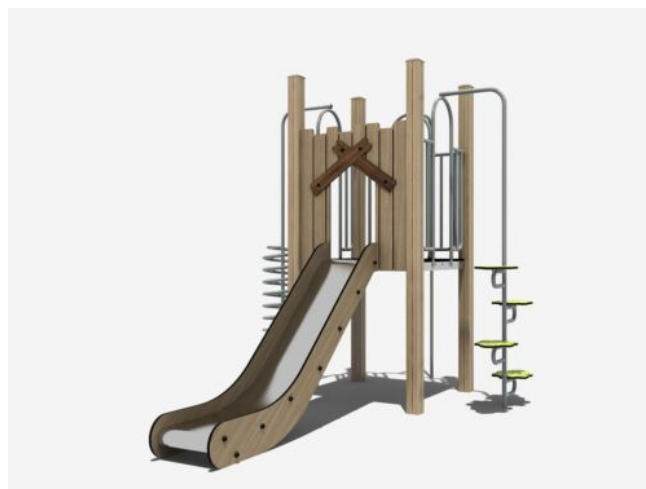

Combinatietoestel met RVS glijbaan

Leeftijd van 4 tot 12 jaar

€5.890 excl. BTW

€7.126,90 incl. BTW

Toestelspecificaties

Toestel hoogte	Valhoogte	Valruimte
 270 cm	 120 cm	 39 m ²

Benodigde ruimte

L 715 cm X **B** 543 cm X **H** 270 cm

Toestel grootte

L 365 cm X **B** 243 cm X **H** 270 cm

Productcode NA-202

Foto's

Technische tekeningen

Matenplan

Bepaal zelf de kleuren van je professionele speeltoestel

Kleuren zijn belangrijk in een mensenleven. Kleuren kunnen een bepaald gevoel of een bepaalde sfeer oproepen. Kleuren kunnen de stemming beïnvloeden en geven informatie. Bij de inrichting van een speelplek is het daarom belangrijk rekening te houden met de kleurbeleving van kinderen. En die kunnen per leeftijdsgroep verschillen. Hoe belangrijk is het dan om zelf de kleuren voor een speeltoestel te kunnen kiezen? En deze service is bij TnT Speeltoestellen zonder extra meerkosten!

Palen
Bovenbalk
Staanders
Wip-balk
Schommelstelling

90mm of 114mm gegalvaniseerd gepoedercoat staal met antiroest afwerking

Vloeren
Plateau
Trappen
Zitvlak

2,5mm staalbord met rubber gecoate anti slip afwerking