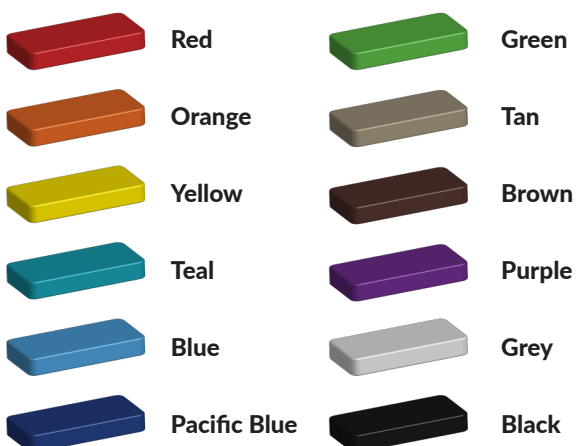

Toestel grootte

L 365 cm X **B** 243 cm X **H** 270 cm

Productcode NA-202

Foto's

Technische tekeningen

Matenplan

Bepaal zelf de kleuren van je professionele speeltoestel

Kleuren zijn belangrijk in een mensenleven. Kleuren kunnen een bepaald gevoel of een bepaalde sfeer oproepen. Kleuren kunnen de stemming beïnvloeden en geven informatie. Bij de inrichting van een speelplek is het daarom belangrijk rekening te houden met de kleurbeleving van kinderen. En die kunnen per leeftijdsgroep verschillen. Hoe belangrijk is het dan om zelf de kleuren voor een speeltoestel te kunnen kiezen? En deze service is bij TnT Speeltoestellen zonder extra meerkosten!

Kunststof kleuren

Metaal kleuren

PE Kleuren Polyetheen

Onze PE panelen zijn in verschillende diktes leverbaar

Enkele kleuren PE

Dubbele kleuren PE

Technisch materialenoverzicht

Op deze pagina vind je een lijst met de meest gebruikte materialen in onze speeltoestellen en andere producten. Mocht je specifieke informatie wensen over een bepaald toestel of de gebruikte materialen, neem dan even contact met ons op.

Palen
Bovenbalk
Staanders
Wip-balk
Schommelstelling

90mm of 114mm gegalvaniseerd gepoedercoat staal met antiroest afwerking

Vloeren
Plateau
Trappen
Zitvlak

2,5mm staalbord met rubber gecoate anti slip afwerking