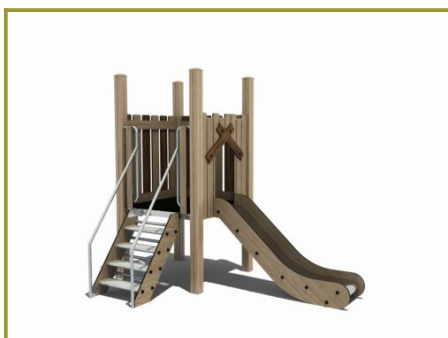

Combinatietoestel met RVS glijbaan en trap

Leeftijd tot 8 jaar

€5.780 excl. BTW

€6.993,80 incl. BTW

Toestelspecificaties

Toestel hoogte	Valhoogte	Valruimte
240 cm	90 cm	32 m²

Benodigde ruimte

L 631 cm	X	B 495 cm	X	H 240 cm

Toestel grootte

L 281 cm	X	B 195 cm	X	H 240 cm

Productcode NA-1101

Beschrijving

Deze duurzame glijbaan uit de Nature line heeft een vaste trap naar een laag platform en een rvs glijbaan. Een ideaal speeltoestel voor de jongste kinderen op een kinderdagverblijf en de laagste groepen van de basisschool.

Nature line speeltoestel met roestvast stalen glijbaan

Deze glijbaan combineert de uitstraling van hout met het duurzame van metaal en kunststof. Alle onderdelen die niet van rvs zijn gemaakt, hebben de houtlook. Deze glijbaan heeft een robuuste trap naar boven met een rvs leuning waar je je goed aan vast kunt houden. Het lage platform van 90 cm is omringd door spijlwanden. De rvs glijbaan met opstaande rand zorgt voor een veilige gang naar beneden. Deze gecertificeerde glijbaan biedt ook de jongste kinderen de mogelijkheid met een veilig gevoel alleen naar boven te klimmen en naar beneden te glijden zonder begeleidende hulp.

Glijbaan voor op gras

Met een valhoogte van 90 cm mag deze glijbaan op natuurlijk gras geplaatst worden (wel afhankelijk van de ondergrond onder het gras). In de categorie [glijbanen](#) vind je nog veel meer kunststof en rvs glijbanen, bekijk de verschillende mogelijkheden.

Foto's