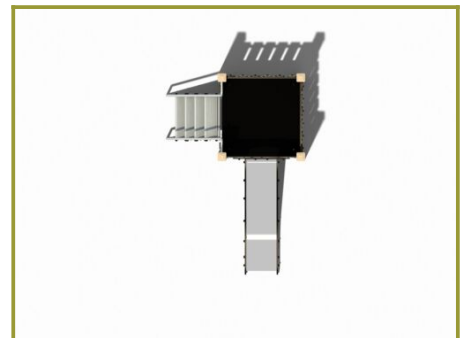

Combinatietoestel met RVS glijbaan en trap

Leeftijd tot 8 jaar

€5.780 excl. BTW

€6.993,80 incl. BTW

Toestelspecificaties

Toestel hoogte	Valhoogte	Valruimte
240 cm	90 cm	32 m²

Benodigde ruimte

L 631 cm	X	B 495 cm	X	H 240 cm

Toestel grootte

L 281 cm	X	B 195 cm	X	H 240 cm

Productcode NA-1101

Beschrijving

Deze duurzame glijbaan uit de Nature line heeft een vaste trap naar een laag platform en een rvs glijbaan. Een ideaal speeltoestel voor de jongste kinderen op een kinderdagverblijf en de laagste groepen van de basisschool.

Nature line speeltoestel met roestvast stalen glijbaan

Deze glijbaan combineert de uitstraling van hout met het duurzame van metaal en kunststof. Alle onderdelen die niet van rvs zijn gemaakt, hebben de houtlook. Deze glijbaan heeft een robuuste trap naar boven met een rvs leuning waar je je goed aan vast kunt houden. Het lage platform van 90 cm is omringd door spijlwanden. De rvs glijbaan met opstaande rand zorgt voor een veilige gang naar beneden. Deze gecertificeerde glijbaan biedt ook de jongste kinderen de mogelijkheid met een veilig gevoel alleen naar boven te klimmen en naar beneden teglijden zonder begeleidende hulp.

Glijbaan voor op gras

Met een valhoogte van 90 cm mag deze glijbaan op natuurlijk gras geplaatst worden (wel afhankelijk van de ondergrond onder het gras). In de categorie [glijbanen](#) vind je nog veel meer kunststof en rvs glijbanen, bekijk de verschillende mogelijkheden.

Foto's