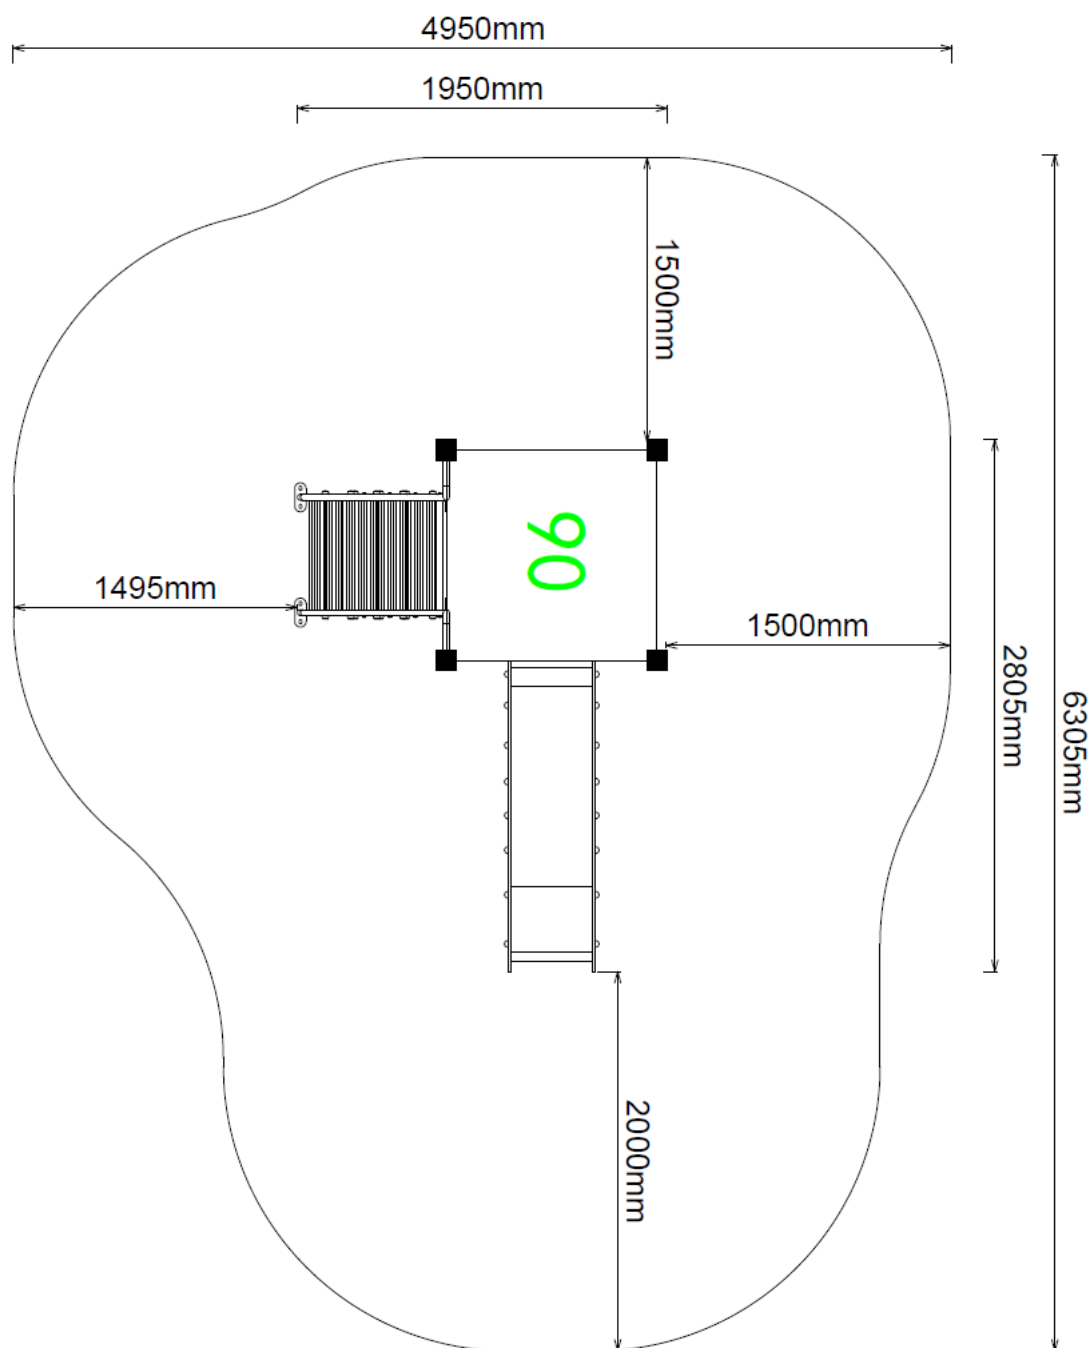

Technische tekeningen

Matenplan