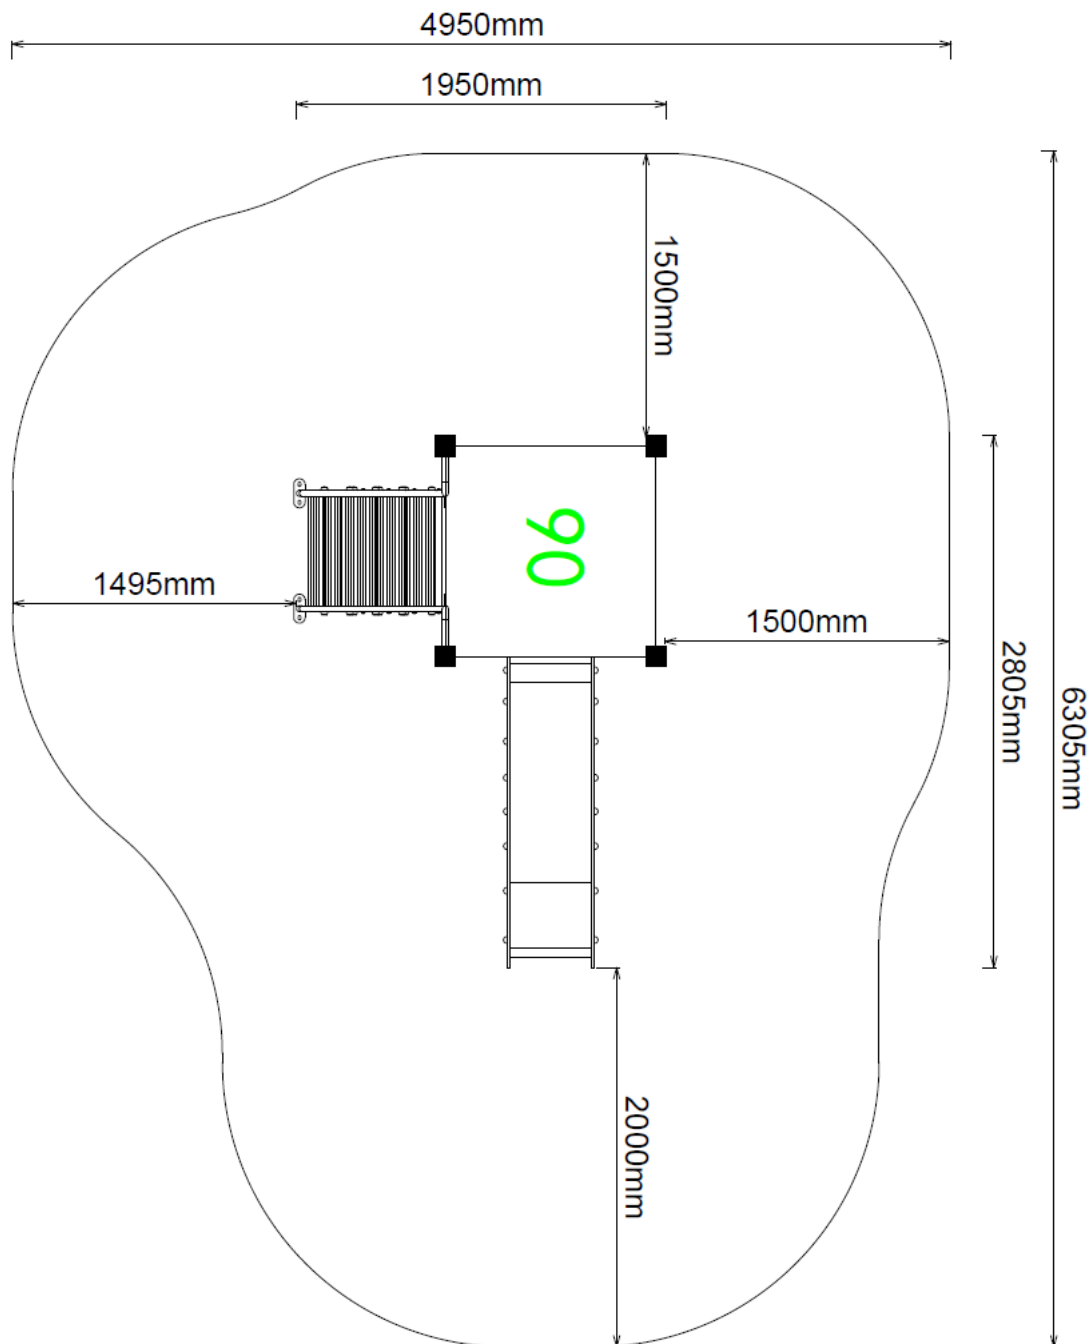

Technische tekeningen

Matenplan