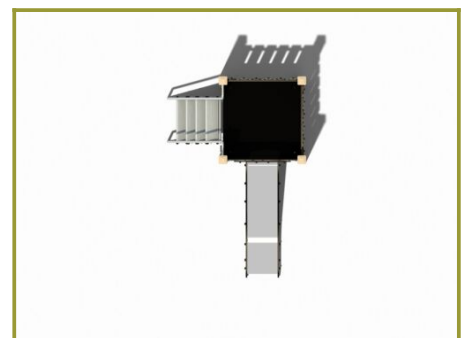

Combinatietoestel met RVS glijbaan en trap

Leeftijd tot 8 jaar

€5.780 excl. BTW

€6.993,80 incl. BTW

Toestelspecificaties

Toestel hoogte	Valhoogte	Valruimte
240 cm	90 cm	32 m²

Benodigde ruimte

L 631 cm	X	B 495 cm	X	H 240 cm

Toestel grootte

L 281 cm	X	B 195 cm	X	H 240 cm

Productcode NA-1101

Beschrijving

Deze duurzame glijbaan uit de Nature line heeft een vaste trap naar een laag platform en een rvs glijbaan. Een ideaal speeltoestel voor de jongste kinderen op een kinderdagverblijf en de laagste groepen van de basisschool.

Nature line speeltoestel met roestvast stalen glijbaan

Deze glijbaan combineert de uitstraling van hout met het duurzame van metaal en kunststof. Alle onderdelen die niet van rvs zijn gemaakt, hebben de houtlook. Deze glijbaan heeft een robuuste trap naar boven met een rvs leuning waar je je goed aan vast kunt houden. Het lage platform van 90 cm is omringd door spijlwanden. De rvs glijbaan met opstaande rand zorgt voor een veilige gang naar beneden. Deze gecertificeerde glijbaan biedt ook de jongste kinderen de mogelijkheid met een veilig gevoel alleen naar boven te klimmen en naar beneden te glijden zonder begeleidende hulp.

Glijbaan voor op gras

Met een valhoogte van 90 cm mag deze glijbaan op natuurlijk gras geplaatst worden (wel afhankelijk van de ondergrond onder het gras). In de categorie [glijbanen](#) vind je nog veel meer kunststof en rvs glijbanen, bekijk de verschillende mogelijkheden.

Foto's