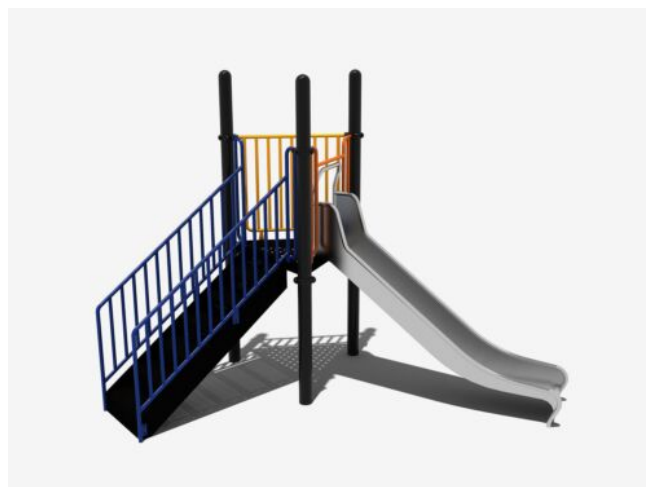

Speeltoestel met rvs glijbaan

Leeftijd van 4 tot 12 jaar

€4.319 excl. BTW

€5.225,99 incl. BTW

Toestelspecificaties

Toestel hoogte	Valhoogte	Valruimte
 270 cm	 120 cm	 37 m ²

Benodigde ruimte

L 751 cm	X	B 496 cm	X	H 270 cm
-----------------	---	-----------------	---	-----------------

Toestel grootte

L 412 cm	X	B 200 cm	X	H 270 cm
-----------------	---	-----------------	---	-----------------

Productcode 3do-2610

Beschrijving

Deze stoere glijbaan is helemaal gemaakt van robuust metaal en gecombineerd met een rvs glijbaan.

Glijbaan met een extraatje

Het opvallende van deze glijbaan is dat je niet via een normale trap naar boven kunt lopen. Dit kan alleen maar via het klimrek met de horizontale spijlen aan het platform of via de wikkelspiraal aan de zijkant. Eenmaal boven kun je kiezen voor de rvs glijbaan maar ook als een echte brandweerman via de glijstang naar beneden. Dit is dus niet zomaar een glijbaan maar een speeltoestel met een extraatje.

Duurzaam gecertificeerd speeltoestel

Dit speeltoestel valt onder de [robuust metaal en rvs serie](#). Alle speeltoestellen in deze lijn hebben een rvs glijbaan en door de combinatie van sterke materialen, koop je een duurzaam gecertificeerd speeltoestel dat jaren meegaat. In deze serie mag je zelf de kleuren van de verschillende speelelementen kiezen. De staanders en het platform zijn standaard in zwart uitgevoerd maar voor het hekwerk, het klimrek en de glijstang kun je kiezen uit een [grote variatie kleuren](#). Zo kun je een speeltoestel afstemmen op de huisstijlkleuren van je school bijvoorbeeld. Als je deze glijbaan wilt uitbreiden met meerdere speelelementen, gebruik dan onze [TnT 3D-ontwerper](#) om een speeltoestel op maat te maken. Bekijk ook andere [glijbanen](#) op onze website.