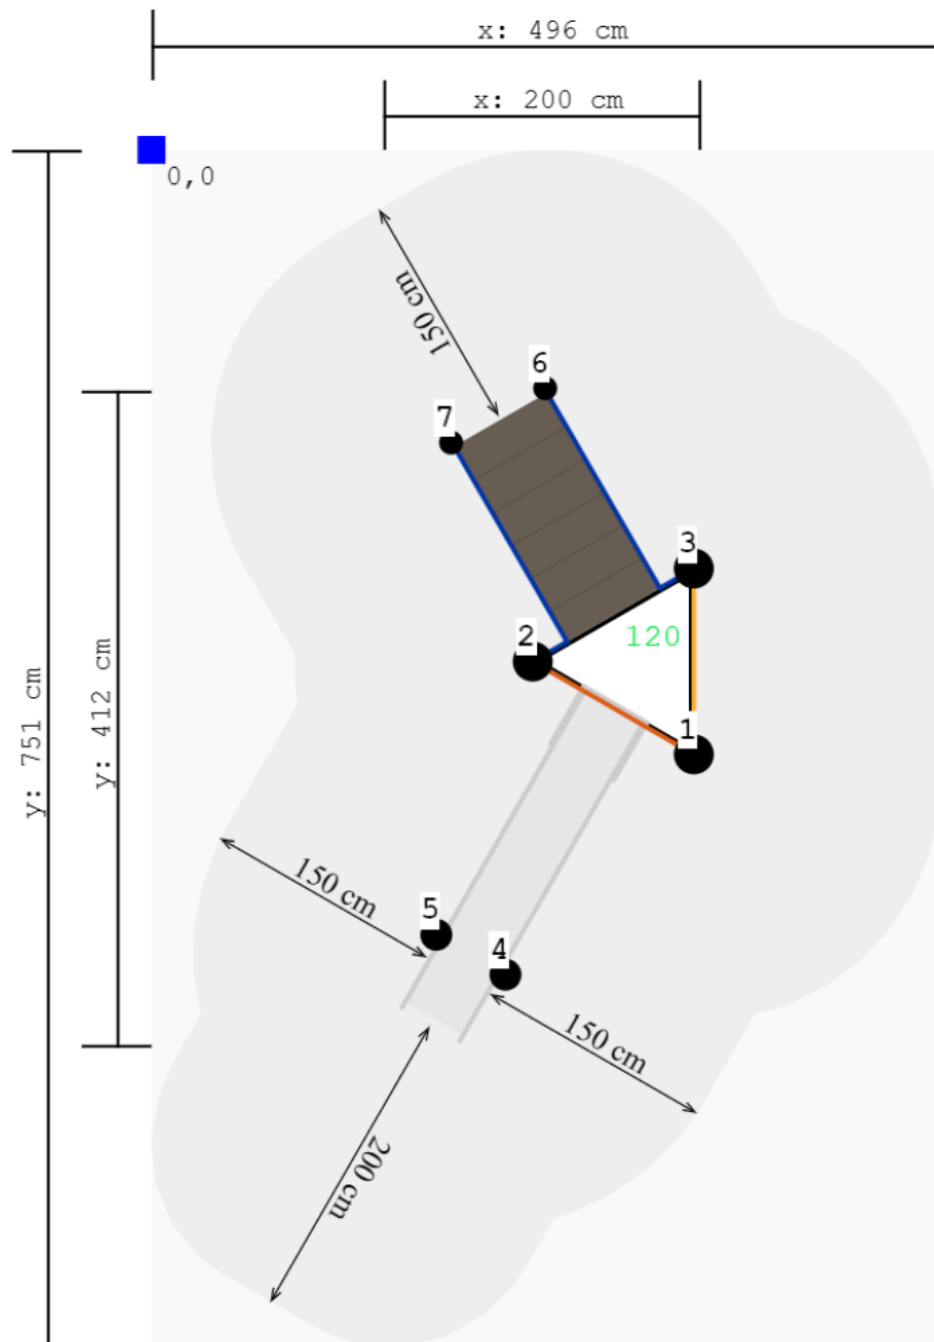

Technische tekeningen

Matenplan