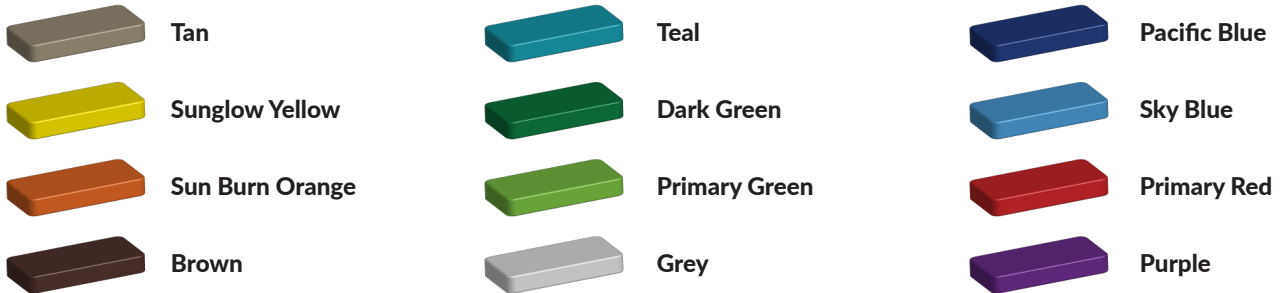

Met deze betonnen randen kun je de zandbak net zo klein of groot maken als je zelf wilt. Dus kijk naar de ruimte die je vrij heb en bepaal zelf de afmeting van je betonnen zandbak. Heb je een groot terrein met zand dan kun je met deze betonnen randen een mooie afscheiding maken voor de kinderen. En heb je eenmaal de grootte bepaald, dan wordt bovenop de betonnen zandbak een PE-lijst geplaatst voor de afwerking. Dit is direct een mooi plekje waar de kinderen op kunnen gaan zitten.

Voor een leuke aanvulling op het spelen met zand zijn er ook leuke [zandtoestellen](#) en een [graafmachine](#) voor de zandbak verkrijgbaar.

Foto's

Technische tekeningen

Matenplan

Bepaal zelf de kleuren van je professionele speeltoestel

Kleuren zijn belangrijk in een mensenleven. Kleuren kunnen een bepaald gevoel of een bepaalde sfeer oproepen. Kleuren kunnen de stemming beïnvloeden en geven informatie. Bij de inrichting van een speelplek is het daarom belangrijk rekening te houden met de kleurbeleving van kinderen. En die kunnen per leeftijdsgroep verschillen. Hoe belangrijk is het dan om zelf de kleuren voor een speeltoestel te kunnen kiezen? En deze service is bij TnT Speeltoestellen zonder extra meerkosten!

Kunststof kleuren

Metaal kleuren

PE Kleuren Polyetheen

Onze PE panelen zijn in verschillende diktes leverbaar

Enkele kleuren PE

Dubbele kleuren PE

Technisch materialenoverzicht

Op deze pagina vind je een lijst met de meest gebruikte materialen in onze speeltoestellen en andere producten. Mocht je specifieke informatie wensen over een bepaald toestel of de gebruikte materialen, neem dan even contact met ons op.