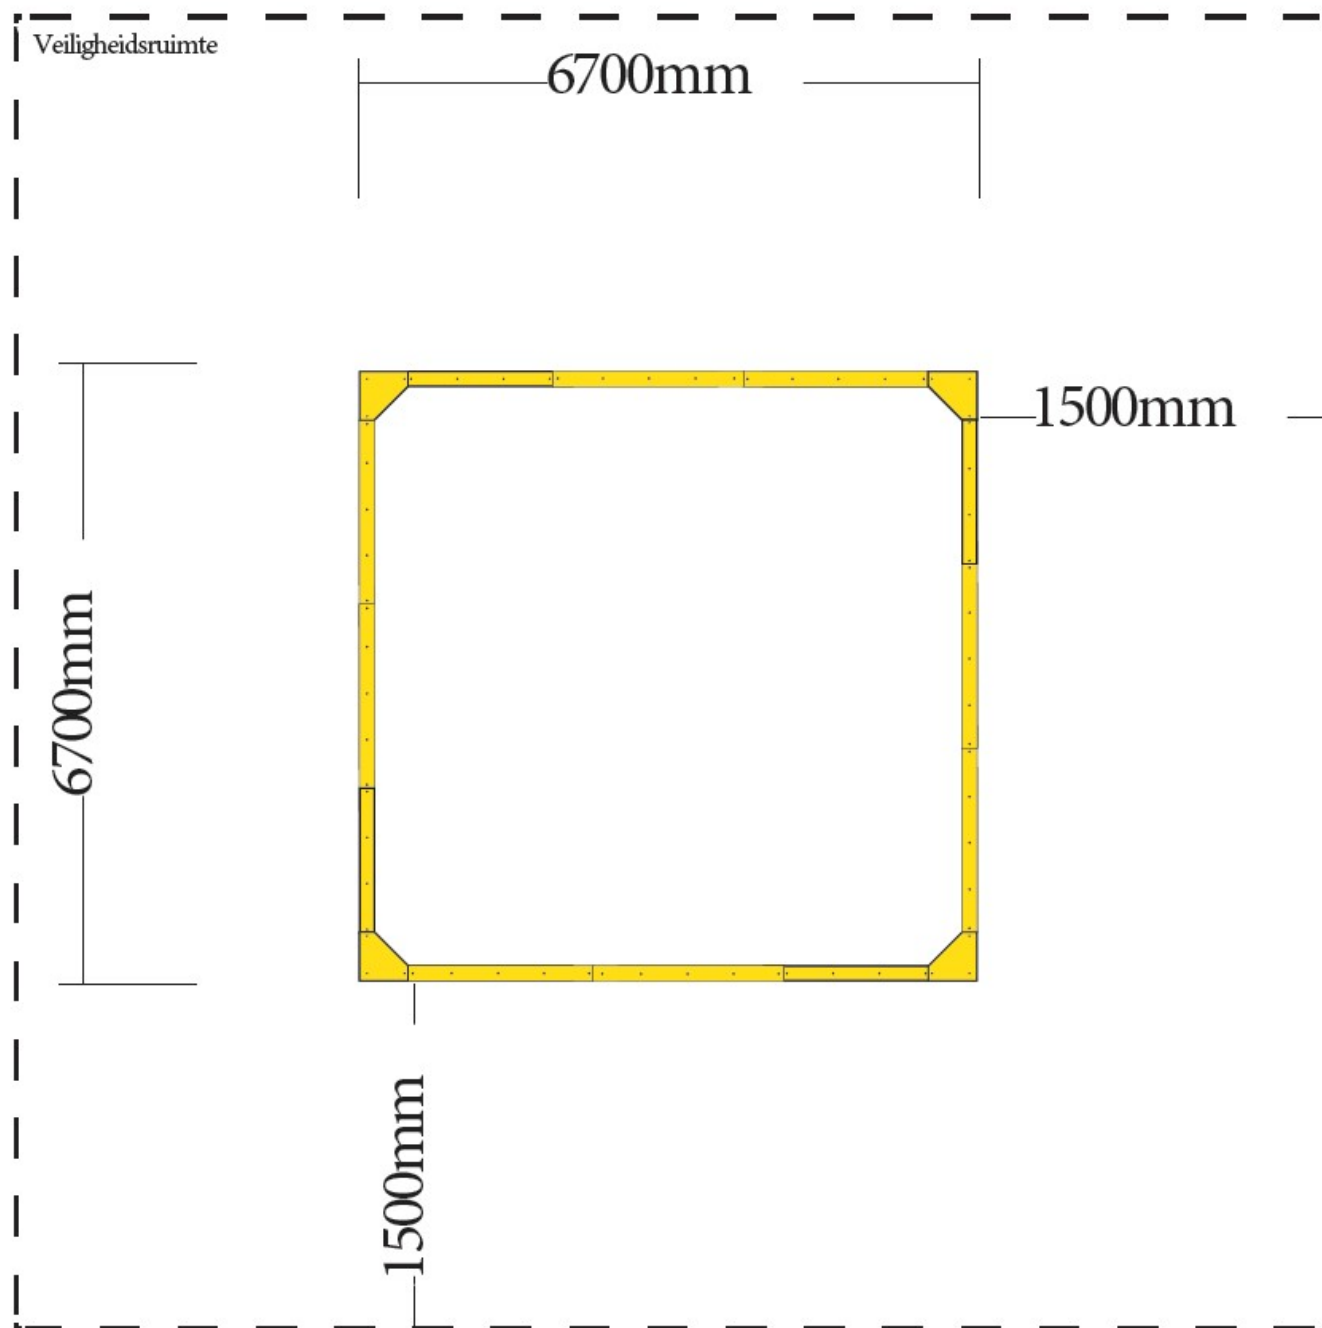

Technische tekeningen

Matenplan