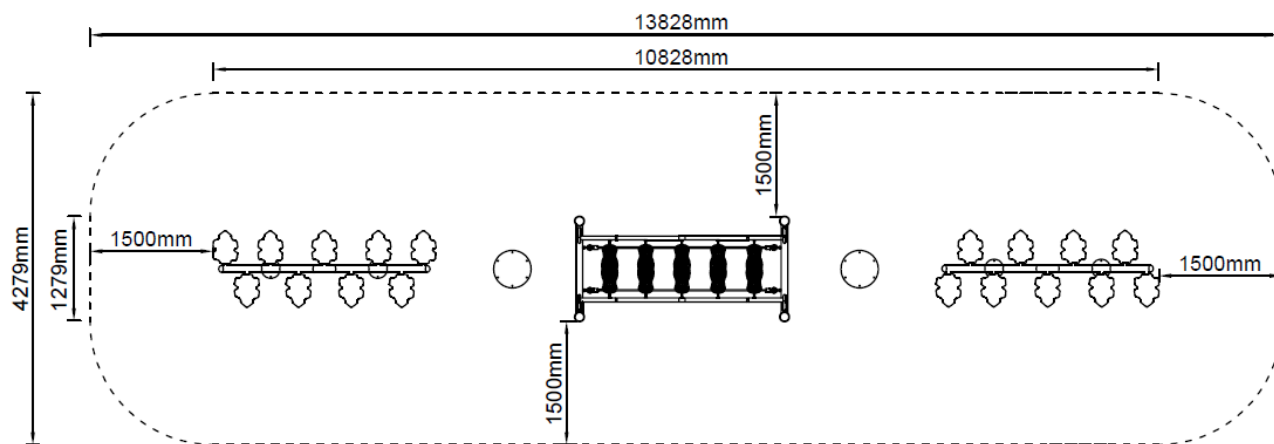

Technische tekeningen

Matenplan