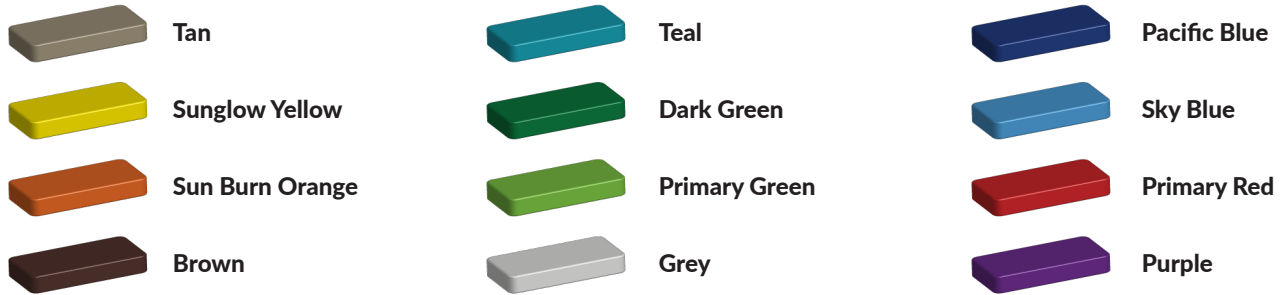

Zelf kleuren kiezen

De kleuren die gebruikt zijn voor de stepjes op de balanceerbalk zijn fris en opvallend. Hoe [kleurrijk](#) je het wilt maken is echter geheel naar eigen keuze. Zo kun je kiezen voor één kleur of voor een andere kleurencombinatie. Dit geldt ook voor de losse stepjes en de bovenleuning van de balanceerbrug.

Balanceerbalk in meerdere uitvoeringen

Naast deze balanceerbalk met bladeren zijn er nog twee andere uitvoeringen. Er is een [in hoogte oplopende uitvoering van de bladerbalk](#) maar ook een [halfronde bladerbalk](#) met nog meer stepjes. Alles is weer in een of meerdere kleuren leverbaar.

Foto's

Technische tekeningen

Matenplan

Bepaal zelf de kleuren van je professionele speeltoestel

Kleuren zijn belangrijk in een mensenleven. Kleuren kunnen een bepaald gevoel of een bepaalde sfeer oproepen. Kleuren kunnen de stemming beïnvloeden en geven informatie. Bij de inrichting van een speelplek is het daarom belangrijk rekening te houden met de kleurbeleving van kinderen. En die kunnen per leeftijdsgroep verschillen. Hoe belangrijk is het dan om zelf de kleuren voor een speeltoestel te kunnen kiezen? En deze service is bij TnT Speeltoestellen zonder extra meerkosten!

Kunststof kleuren

Metaal kleuren

PE Kleuren Polyethleen

Onze PE panelen zijn in verschillende diktes leverbaar

Enkele kleuren PE

Dubbele kleuren PE

Technisch materialenoverzicht

Op deze pagina vind je een lijst met de meest gebruikte materialen in onze speeltoestellen en andere producten. Mocht je specifieke informatie wensen over een bepaald toestel of de gebruikte materialen, neem dan even contact met ons op.