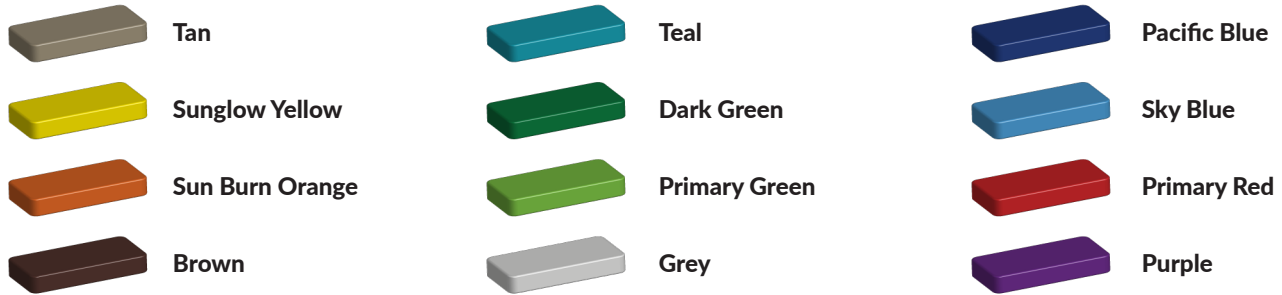

Schommel met moderne vormgeving

Door de opvallende zwarte kleur en het strakke design straalt deze schommel op iedere speelplek, of dit nu op een schoolplein bij een basisschool is of in een speeltuin in de wijk. Het schommelframe is geschikt voor twee schommelzitjes. Door de keuze uit een veilig babyzitje of een traditioneel rubber zitje maak je een schommel die voor meerdere leeftijdsgroepen geschikt is.

Foto's

Technische tekeningen

Matenplan

Bepaal zelf de kleuren van je professionele speeltoestel

Kleuren zijn belangrijk in een mensenleven. Kleuren kunnen een bepaald gevoel of een bepaalde sfeer oproepen. Kleuren kunnen de stemming beïnvloeden en geven informatie. Bij de inrichting van een speelplek is het daarom belangrijk rekening te houden met de kleurbeleving van kinderen. En die kunnen per leeftijdsgroep verschillen. Hoe belangrijk is het dan om zelf de kleuren voor een speeltoestel te kunnen kiezen? En deze service is bij TnT Speeltoestellen zonder extra meerkosten!

Kunststof kleuren

Metaal kleuren

PE Kleuren Polyethleen

Onze PE panelen zijn in verschillende diktes leverbaar

Enkele kleuren PE

Dubbele kleuren PE

Technisch materialenoverzicht

Op deze pagina vind je een lijst met de meest gebruikte materialen in onze speeltoestellen en andere producten. Mocht je specifieke informatie wensen over een bepaald toestel of de gebruikte materialen, neem dan even contact met ons op.