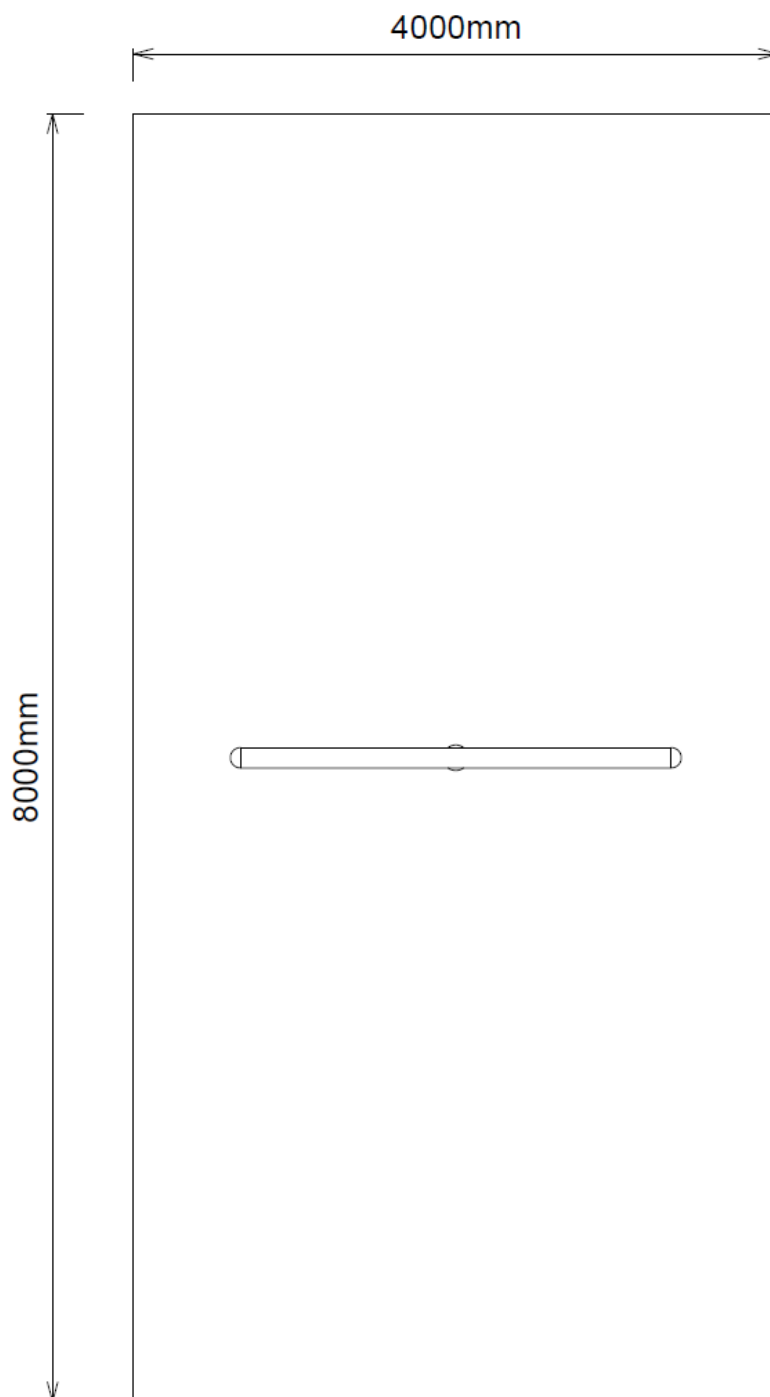

Technische tekeningen

Matenplan