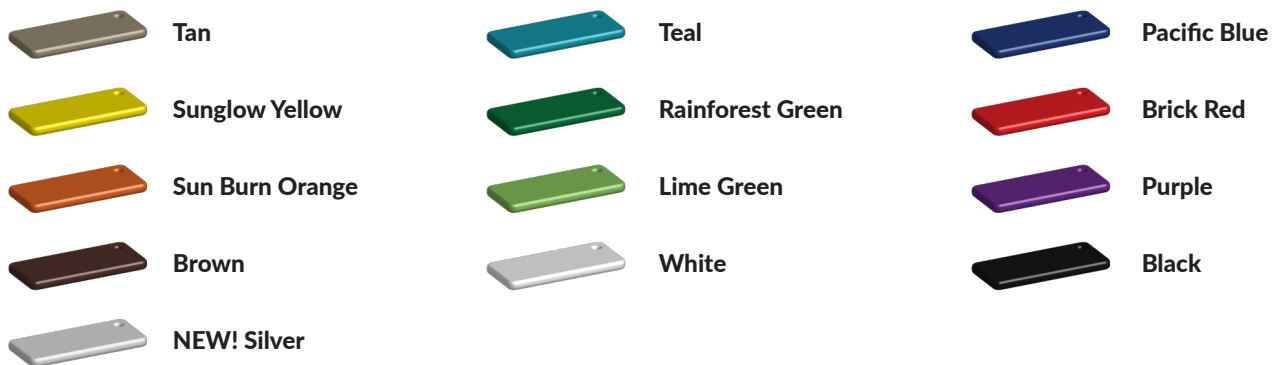

Schommel met moderne vormgeving

Door de opvallende zwarte kleur en het strakke design straalt deze schommel op iedere speelplek, of dit nu op een schoolplein bij een basisschool is of in een speeltuin in de wijk. Het schommelframe is geschikt voor twee schommelzitjes. Door de keuze uit een veilig babyzitje of een traditioneel rubber zitje maak je een schommel die voor meerdere leeftijdsgroepen geschikt is.

Foto's

Technische tekeningen

Matenplan

Bepaal zelf de kleuren van je professionele speeltoestel

Kleuren zijn belangrijk in een mensenleven. Kleuren kunnen een bepaald gevoel of een bepaalde sfeer oproepen. Kleuren kunnen de stemming beïnvloeden en geven informatie. Bij de inrichting van een speelplek is het daarom belangrijk rekening te houden met de kleurbeleving van kinderen. En die kunnen per leeftijdsgroep verschillen. Hoe belangrijk is het dan om zelf de kleuren voor een speeltoestel te kunnen kiezen? En deze service is bij TnT Speeltoestellen zonder extra meerkosten!

Kunststof kleuren

Metaal kleuren

PE Kleuren Polyethleen

Onze PE panelen zijn in verschillende diktes leverbaar

Enkele kleuren PE

Dubbele kleuren PE

Technisch materialenoverzicht

Op deze pagina vind je een lijst met de meest gebruikte materialen in onze speeltoestellen en andere producten. Mocht je specifieke informatie wensen over een bepaald toestel of de gebruikte materialen, neem dan even contact met ons op.