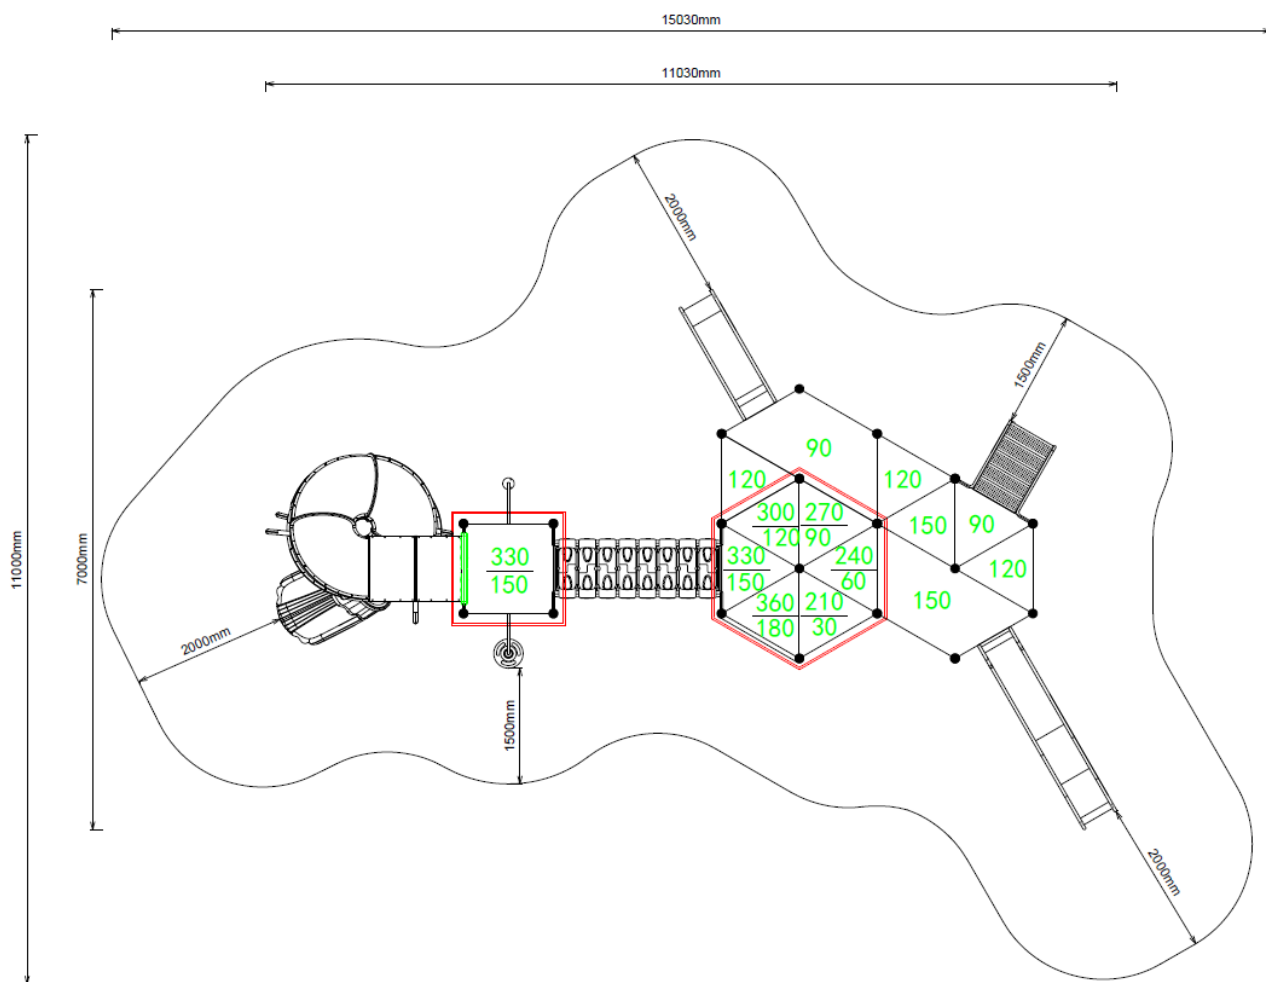

Groot kasteel met glijbanen en bruggen

Alle leeftijden

€51.850 excl. BTW

€62.738,50 incl. BTW

Toestelspecificaties

Toestel hoogte	Valhoogte	Valruimte
 720 cm	 150 cm	 165 m ²

Benodigde ruimte

L 1503 cm	X	B 1100 cm	X	H 720 cm
------------------	----------	------------------	----------	-----------------

Toestel grootte

L 1103 cm	X	B 700 cm	X	H 720 cm
------------------	----------	-----------------	----------	-----------------

Productcode KC-569

Foto's

Technische tekeningen

Matenplan

Bepaal zelf de kleuren van je professionele speeltoestel