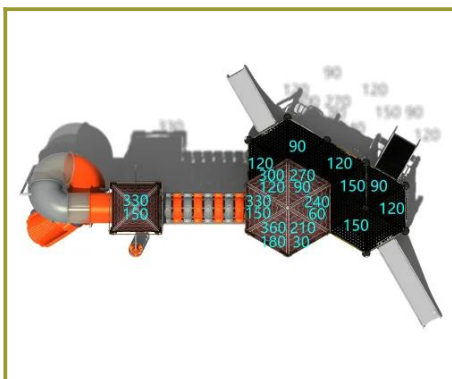

Groot kasteel met glijbanen en bruggen

Alle leeftijden

€51.850 excl. BTW

€62.738,50 incl. BTW

Toestelspecificaties

Toestel hoogte	Valhoogte	Valruimte
 720 cm	 150 cm	 165 m ²

Benodigde ruimte

L 1503 cm	X	B 1100 cm	X	H 720 cm
------------------	----------	------------------	----------	-----------------

Toestel grootte

L 1103 cm	X	B 700 cm	X	H 720 cm
------------------	----------	-----------------	----------	-----------------

Productcode KC-569

Foto's

Technische tekeningen

Matenplan

Bepaal zelf de kleuren van je professionele speeltoestel