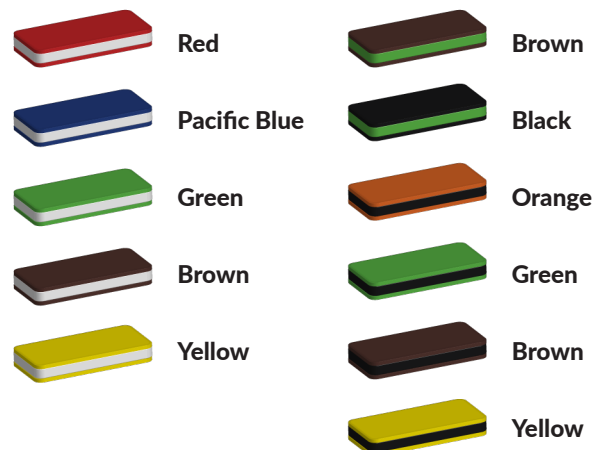

HPL- speekasteel op maat

Naast rvs en kunststof is het speekasteel gedeeltelijk gemaakt van HPL. HPL is een oersterk materiaal dat bestendig is tegen water en zonlicht. En dit zijn uitstekende eigenschappen voor een speeltoestel in de buitenlucht. Wil jij ook een speekasteel in je speeltuin, we maken dit professionele speeltoestel helemaal voor je op maat. Bovendien mag je ook [zelf de kleurstelling kiezen](#). Neem contact met ons op voor de mogelijkheden.

Foto's

Bepaal zelf de kleuren van je professionele speeltoestel

Kleuren zijn belangrijk in een mensenleven. Kleuren kunnen een bepaald gevoel of een bepaalde sfeer oproepen. Kleuren kunnen de stemming beïnvloeden en geven informatie. Bij de inrichting van een speelplek is het daarom belangrijk rekening te houden met de kleurbeleving van kinderen. En die kunnen per leeftijdsgroep verschillen. Hoe belangrijk is het dan om zelf de kleuren voor een speeltoestel te kunnen kiezen? En deze service is bij TnT Speeltoestellen zonder extra meerkosten!

Kunststof kleuren

Metaal kleuren

PE Kleuren Polyethleen

Onze PE panelen zijn in verschillende diktes leverbaar

Enkele kleuren PE

Dubbele kleuren PE

Technisch materialenoverzicht

Op deze pagina vind je een lijst met de meest gebruikte materialen in onze speeltoestellen en andere producten. Mocht je specifieke informatie wensen over een bepaald toestel of de gebruikte materialen, neem dan even contact met ons op.

Palen
Bovenbalk
Staanders
Wip-balk
Schommelstelling

90mm of 114mm gegalvaniseerd gepoedercoat staal met antiroest afwerking

Vloeren
Plateau
Trappen
Zitvlak

2,5mm staalbord met rubber gecoate anti slip afwerking