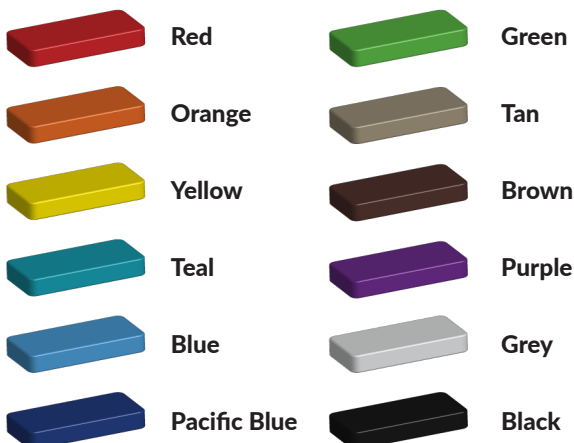

HPL- speekasteel op maat

Naast rvs en kunststof is het speekasteel gedeeltelijk gemaakt van HPL. HPL is een oersterk materiaal dat bestendig is tegen water en zonlicht. En dit zijn uitstekende eigenschappen voor een speeltoestel in de buitenlucht. Wil jij ook een speekasteel in je speeltuin, we maken dit professionele speeltoestel helemaal voor je op maat. Bovendien mag je ook [zelf de kleurstelling kiezen](#). Neem contact met ons op voor de mogelijkheden.

Foto's

Bepaal zelf de kleuren van je professionele speeltoestel

Kleuren zijn belangrijk in een mensenleven. Kleuren kunnen een bepaald gevoel of een bepaalde sfeer oproepen. Kleuren kunnen de stemming beïnvloeden en geven informatie. Bij de inrichting van een speelplek is het daarom belangrijk rekening te houden met de kleurbeleving van kinderen. En die kunnen per leeftijdsgroep verschillen. Hoe belangrijk is het dan om zelf de kleuren voor een speeltoestel te kunnen kiezen? En deze service is bij TnT Speeltoestellen zonder extra meerkosten!

Kunststof kleuren

Metaal kleuren

PE Kleuren Polyethleen

Onze PE panelen zijn in verschillende diktes leverbaar

Enkele kleuren PE

Dubbele kleuren PE

Technisch materialenoverzicht

Op deze pagina vind je een lijst met de meest gebruikte materialen in onze speeltoestellen en andere producten. Mocht je specifieke informatie wensen over een bepaald toestel of de gebruikte materialen, neem dan even contact met ons op.

Palen
Bovenbalk
Staanders
Wip-balk
Schommelstelling

90mm of 114mm gegalvaniseerd gepoedercoat staal met antiroest afwerking

Vloeren
Plateau
Trappen
Zitvlak

2,5mm staalbord met rubber gecoate anti slip afwerking