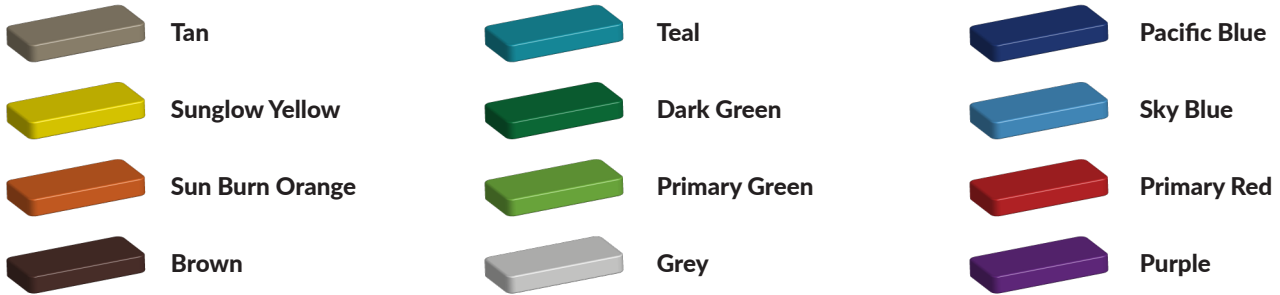

HPL- speekasteel op maat

Naast rvs en kunststof is het speekasteel gedeeltelijk gemaakt van HPL. HPL is een oersterk materiaal dat bestendig is tegen water en zonlicht. En dit zijn uitstekende eigenschappen voor een speeltoestel in de buitenlucht. Wil jij ook een speekasteel in je speeltuin, we maken dit professionele speeltoestel helemaal voor je op maat. Bovendien mag je ook [zelf de kleurstelling kiezen](#). Neem contact met ons op voor de mogelijkheden.

Foto's

Bepaal zelf de kleuren van je professionele speeltoestel

Kleuren zijn belangrijk in een mensenleven. Kleuren kunnen een bepaald gevoel of een bepaalde sfeer oproepen. Kleuren kunnen de stemming beïnvloeden en geven informatie. Bij de inrichting van een speelplek is het daarom belangrijk rekening te houden met de kleurbeleving van kinderen. En die kunnen per leeftijdsgroep verschillen. Hoe belangrijk is het dan om zelf de kleuren voor een speeltoestel te kunnen kiezen? En deze service is bij TnT Speeltoestellen zonder extra meerkosten!

Kunststof kleuren

Metaal kleuren

PE Kleuren Polyethleen

Onze PE panelen zijn in verschillende diktes leverbaar

Enkele kleuren PE

Dubbele kleuren PE

Technisch materialenoverzicht

Op deze pagina vind je een lijst met de meest gebruikte materialen in onze speeltoestellen en andere producten. Mocht je specifieke informatie wensen over een bepaald toestel of de gebruikte materialen, neem dan even contact met ons op.