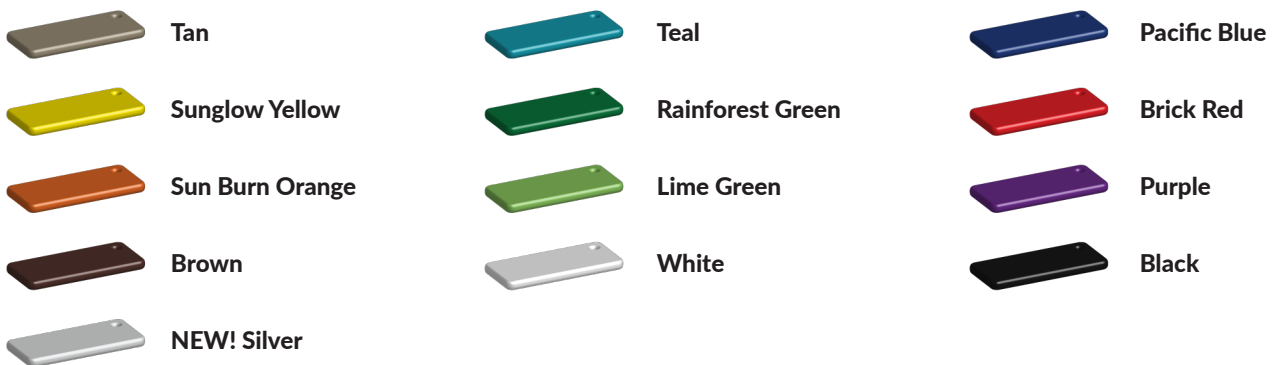

Ontwerp je eigen glijbaan met speelelementen in de TnT 3D-ontwerper

Alle speeltoestellen uit de metaallijn zijn in de [TnT 3D-ontwerper](#) aan te passen. In dit online programma pas je deze glijbaan naar eigen wens aan qua uitvoering en [kleur](#). Kies voor andere speelelementen om aan het platform te bevestigen of breidt deze glijbaan uit met extra platformen tot een groter speeltoestel. Het is ook mogelijk een geheel nieuw speeltoestel in de TnT 3D-ontwerper te tekenen waarin je je eigen wensen en eisen vertaalt in een professioneel maatwerk speeltoestel. Ga direct aan de slag met ons [ontwerpprogramma](#)!

Foto's

Technische tekeningen

Matenplan

Bepaal zelf de kleuren van je professionele speeltoestel

Kleuren zijn belangrijk in een mensenleven. Kleuren kunnen een bepaald gevoel of een bepaalde sfeer oproepen. Kleuren kunnen de stemming beïnvloeden en geven informatie. Bij de inrichting van een speelplek is het daarom belangrijk rekening te houden met de kleurbeleving van kinderen. En die kunnen per leeftijdsgroep verschillen. Hoe belangrijk is het dan om zelf de kleuren voor een speeltoestel te kunnen kiezen? En deze service is bij TnT Speeltoestellen zonder extra meerkosten!

Kunststof kleuren

Metaal kleuren

PE Kleuren Polyethleen

Onze PE panelen zijn in verschillende diktes leverbaar

Enkele kleuren PE

Dubbele kleuren PE

Technisch materialenoverzicht

Op deze pagina vind je een lijst met de meest gebruikte materialen in onze speeltoestellen en andere producten. Mocht je specifieke informatie wensen over een bepaald toestel of de gebruikte materialen, neem dan even contact met ons op.