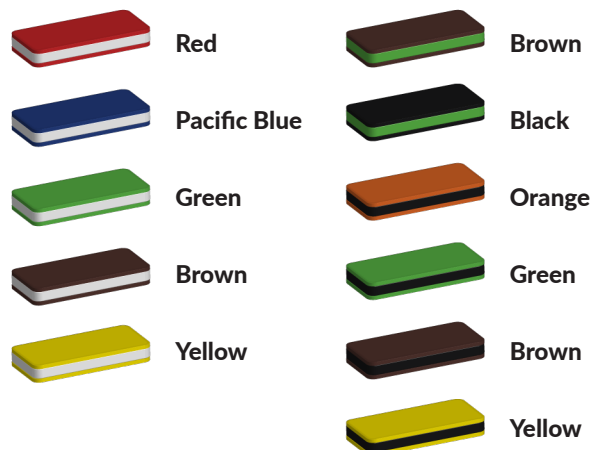

Foto's

Technische tekeningen

Matenplan

Bepaal zelf de kleuren van je professionele speeltoestel

Kleuren zijn belangrijk in een mensenleven. Kleuren kunnen een bepaald gevoel of een bepaalde sfeer oproepen. Kleuren kunnen de stemming beïnvloeden en geven informatie. Bij de inrichting van een speelplek is het daarom belangrijk rekening te houden met de kleurbeleving van kinderen. En die kunnen per leeftijdsgroep verschillen. Hoe belangrijk is het dan om zelf de kleuren voor een speeltoestel te kunnen kiezen? En deze service is bij TnT Speeltoestellen zonder extra meerkosten!

Kunststof kleuren

Metaal kleuren

PE Kleuren Polyethleen

Onze PE panelen zijn in verschillende diktes leverbaar

Enkele kleuren PE

Dubbele kleuren PE

Technisch materialenoverzicht

Op deze pagina vind je een lijst met de meest gebruikte materialen in onze speeltoestellen en andere producten. Mocht je specifieke informatie wensen over een bepaald toestel of de gebruikte materialen, neem dan even contact met ons op.