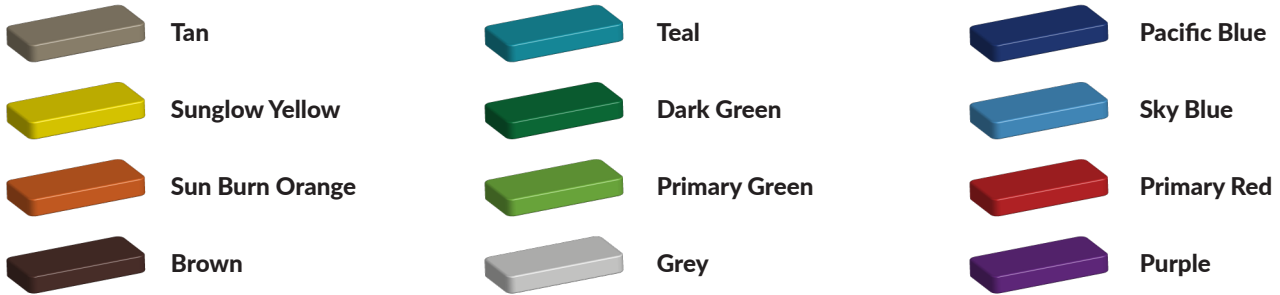

Ontwerp je eigen glijbaan met speelelementen in de TnT 3D-ontwerper

Alle speeltoestellen uit de metaallijn zijn in de [TnT 3D-ontwerper](#) aan te passen. In dit online programma pas je deze glijbaan naar eigen wens aan qua uitvoering en [kleur](#). Kies voor andere speelelementen om aan het platform te bevestigen of breidt deze glijbaan uit met extra platformen tot een groter speeltoestel. Het is ook mogelijk een geheel nieuw speeltoestel in de TnT 3D-ontwerper te tekenen waarin je je eigen wensen en eisen vertaalt in een professioneel maatwerk speeltoestel. Ga direct aan de slag met ons [ontwerpprogramma](#)!

Foto's

Technische tekeningen

Matenplan

Bepaal zelf de kleuren van je professionele speeltoestel

Kleuren zijn belangrijk in een mensenleven. Kleuren kunnen een bepaald gevoel of een bepaalde sfeer oproepen. Kleuren kunnen de stemming beïnvloeden en geven informatie. Bij de inrichting van een speelplek is het daarom belangrijk rekening te houden met de kleurbeleving van kinderen. En die kunnen per leeftijdsgroep verschillen. Hoe belangrijk is het dan om zelf de kleuren voor een speeltoestel te kunnen kiezen? En deze service is bij TnT Speeltoestellen zonder extra meerkosten!

Kunststof kleuren

Metaal kleuren

PE Kleuren Polyethleen

Onze PE panelen zijn in verschillende diktes leverbaar

Enkele kleuren PE

Dubbele kleuren PE

Technisch materialenoverzicht

Op deze pagina vind je een lijst met de meest gebruikte materialen in onze speeltoestellen en andere producten. Mocht je specifieke informatie wensen over een bepaald toestel of de gebruikte materialen, neem dan even contact met ons op.