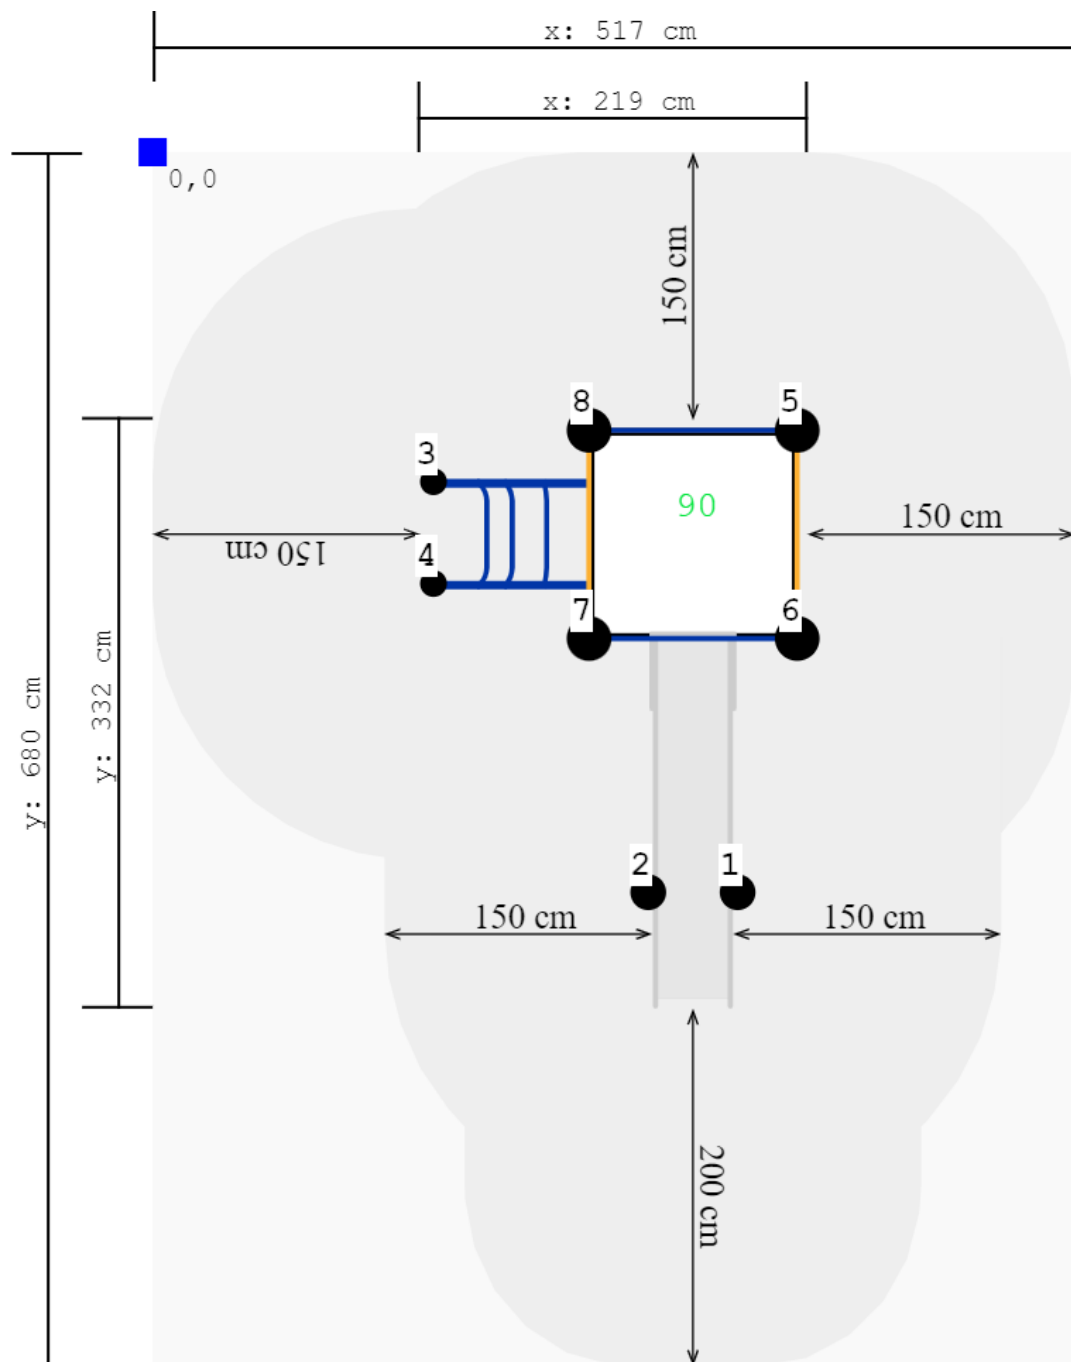

Technische tekeningen

Matenplan