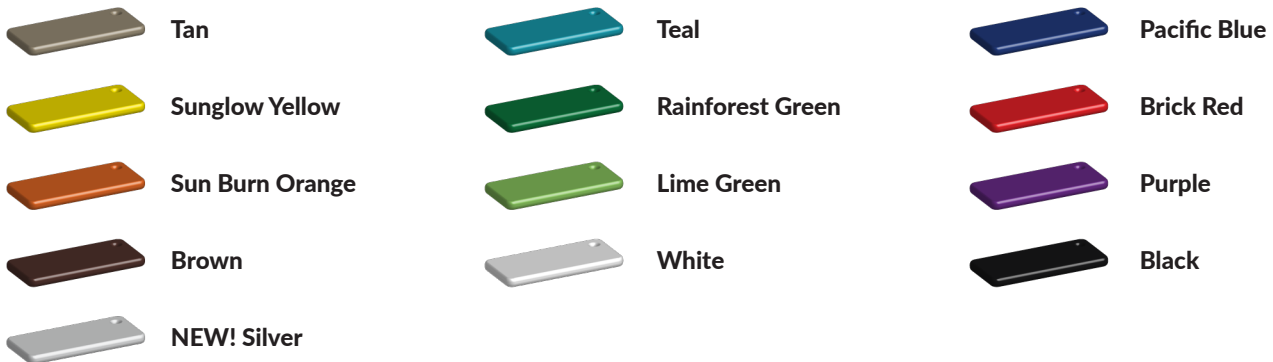

Toestel grootte

L 600 cm	X	B 510 cm	X	H 720 cm
-----------------	---	-----------------	---	-----------------

Productcode KC-565

Foto's

Technische tekeningen

Matenplan

Bepaal zelf de kleuren van je professionele speeltoestel

Kleuren zijn belangrijk in een mensenleven. Kleuren kunnen een bepaald gevoel of een bepaalde sfeer oproepen. Kleuren kunnen de stemming beïnvloeden en geven informatie. Bij de inrichting van een speelplek is het daarom belangrijk rekening te houden met de kleurbeleving van kinderen. En die kunnen per leeftijdsgroep verschillen. Hoe belangrijk is het dan om zelf de kleuren voor een speeltoestel te kunnen kiezen? En deze service is bij TnT Speeltoestellen zonder extra meerkosten!

Kunststof kleuren

Metaal kleuren

PE Kleuren Polyetheen

Onze PE panelen zijn in verschillende diktes leverbaar

Enkele kleuren PE

Dubbele kleuren PE

Technisch materialenoverzicht

Op deze pagina vind je een lijst met de meest gebruikte materialen in onze speeltoestellen en andere producten. Mocht je specifieke informatie wensen over een bepaald toestel of de gebruikte materialen, neem dan even contact met ons op.

Duikelstangen
Spijwanden
Stangen
Hangrekken

2,5mm gegalvaniseerd gepoedercoat antiroest staal. Laser gesneden

Wanden
Zitjes

PE board

Glijbanen

Roestvrij staal
Roestvrij staal met PE zijanten
Gerecycled LLDEP 10mm zonbestendig plastic.
In mallen vorm gegeven