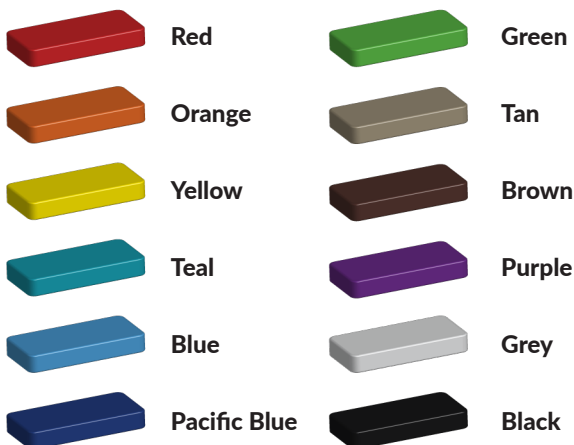

Kleuren zijn belangrijk in een mensenleven. Kleuren kunnen een bepaald gevoel of een bepaalde sfeer oproepen. Kleuren kunnen de stemming beïnvloeden en geven informatie. Bij de inrichting van een speelplek is het daarom belangrijk rekening te houden met de kleurbeleving van kinderen. En die kunnen per leeftijdsgroep verschillen. Hoe belangrijk is het dan om zelf de kleuren voor een speeltoestel te kunnen kiezen? En deze service is bij TnT Speeltoestellen zonder extra meerkosten!

Kunststof kleuren

Metaal kleuren

PE Kleuren Polyetheen

Onze PE panelen zijn in verschillende diktes leverbaar

Enkele kleuren PE

Dubbele kleuren PE

Technisch materialenoverzicht

Op deze pagina vind je een lijst met de meest gebruikte materialen in onze speeltoestellen en andere producten. Mocht je specifieke informatie wensen over een bepaald toestel of de gebruikte materialen, neem dan even contact met ons op.

Palen
Bovenbalk
Staanders
Wip-balk
Schommelstelling

90mm of 114mm gegalvaniseerd gepoedercoat staal met antiroest afwerking

Vloeren
Plateau
Trappen
Zitvlak

2,5mm staalbord met rubber gecoate anti slip afwerking