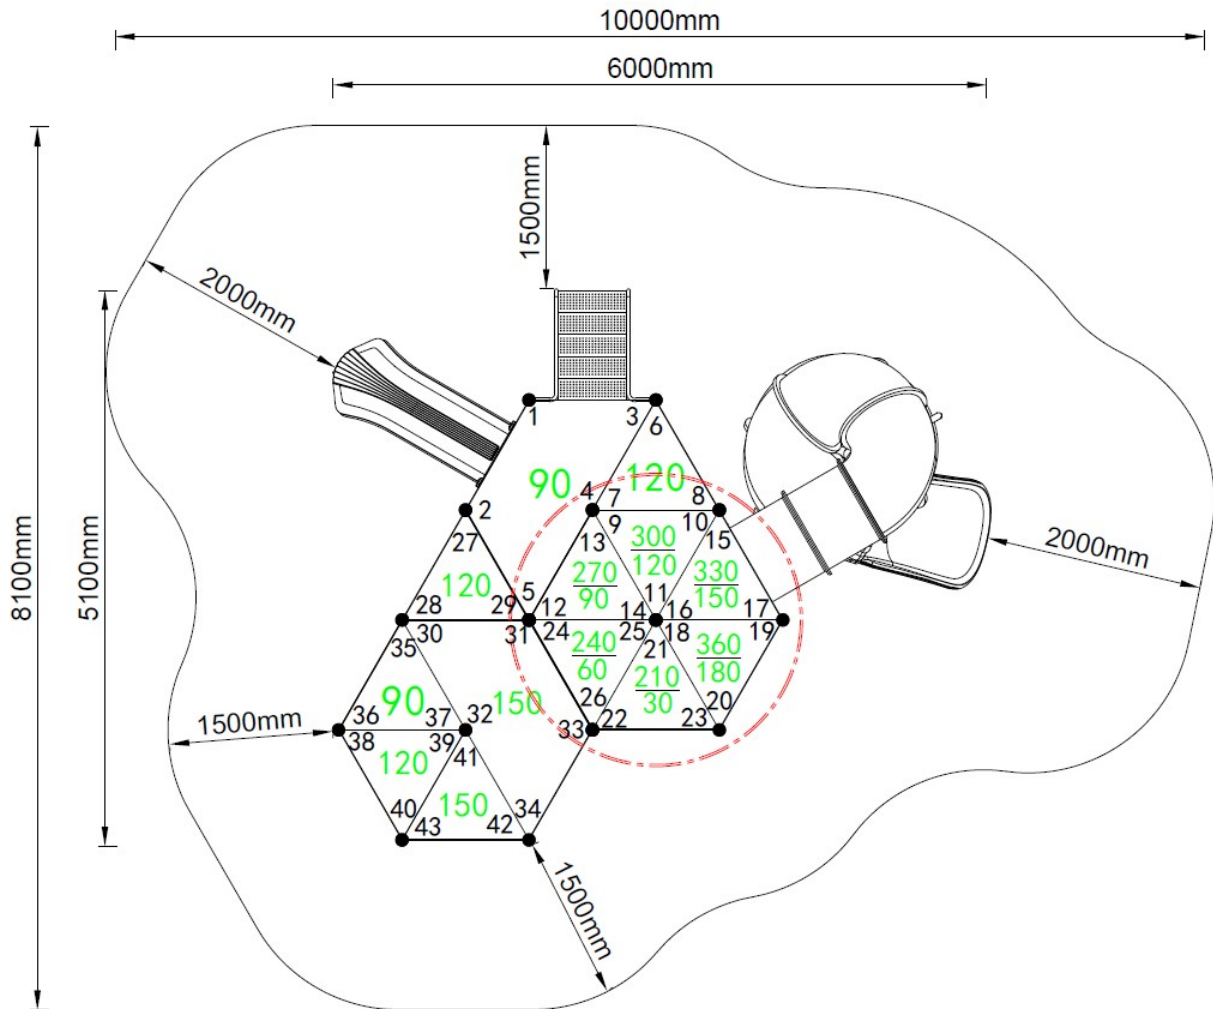

Kasteel met glijbaan

Alle leeftijden

€34.365 excl. BTW

€41.581,65 incl. BTW

Toestelspecificaties

Toestel hoogte	Valhoogte	Valruimte
 720 cm	 150 cm	 81 m ²

Benodigde ruimte

L 1000 cm	X	B 810 cm	X	H 720 cm
------------------	---	-----------------	---	-----------------

Toestel grootte

L 600 cm	X	B 510 cm	X	H 720 cm
-----------------	---	-----------------	---	-----------------

Productcode KC-565

Foto's

Technische tekeningen

Matenplan

Bepaal zelf de kleuren van je professionele speeltoestel