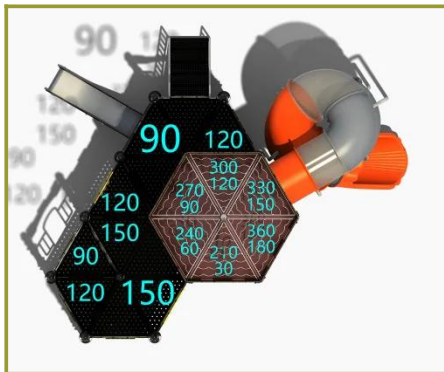

Kasteel met glijbaan

Alle leeftijden

€34.365 excl. BTW

€41.581,65 incl. BTW

Toestelspecificaties

Toestel hoogte	Valhoogte	Valruimte
 720 cm	 150 cm	 81 m ²

Benodigde ruimte

L 1000 cm	X	B 810 cm	X	H 720 cm
------------------	---	-----------------	---	-----------------

Toestel grootte

L 600 cm	X	B 510 cm	X	H 720 cm
-----------------	---	-----------------	---	-----------------

Productcode KC-565

Foto's

Technische tekeningen

Matenplan

Bepaal zelf de kleuren van je professionele speeltoestel