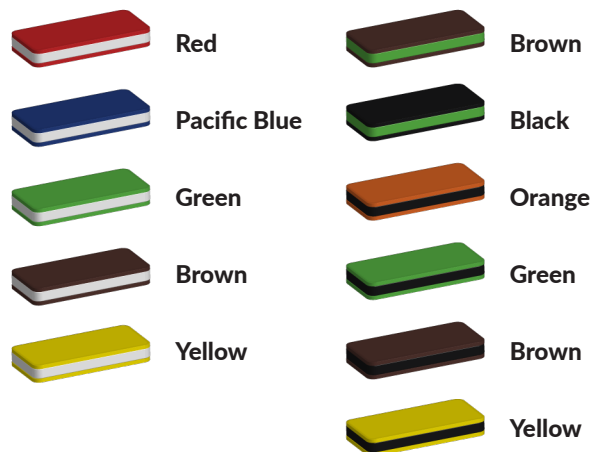

Kleuren zijn belangrijk in een mensenleven. Kleuren kunnen een bepaald gevoel of een bepaalde sfeer oproepen. Kleuren kunnen de stemming beïnvloeden en geven informatie. Bij de inrichting van een speelplek is het daarom belangrijk rekening te houden met de kleurbeleving van kinderen. En die kunnen per leeftijdsgroep verschillen. Hoe belangrijk is het dan om zelf de kleuren voor een speeltoestel te kunnen kiezen? En deze service is bij TnT Speeltoestellen zonder extra meerkosten!

Kunststof kleuren

Metaal kleuren

PE Kleuren Polyetheen

Onze PE panelen zijn in verschillende diktes leverbaar

Enkele kleuren PE

Dubbele kleuren PE

Technisch materialenoverzicht

Op deze pagina vind je een lijst met de meest gebruikte materialen in onze speeltoestellen en andere producten. Mocht je specifieke informatie wensen over een bepaald toestel of de gebruikte materialen, neem dan even contact met ons op.

Palen
Bovenbalk
Staanders
Wip-balk
Schommelstelling

90mm of 114mm gegalvaniseerd gepoedercoat staal met antiroest afwerking

Vloeren
Plateau
Trappen
Zitvlak

2,5mm staalbord met rubber gecoate anti slip afwerking