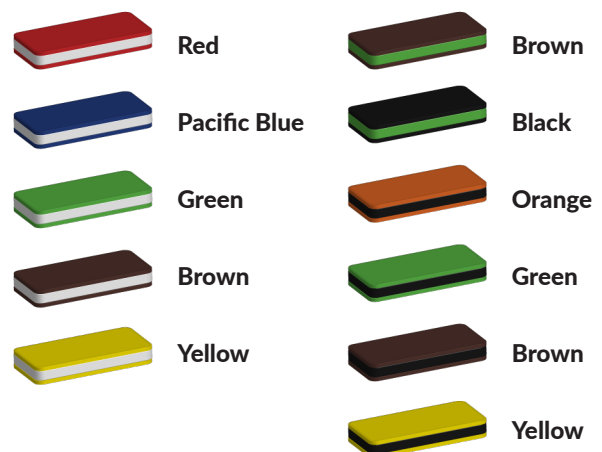

Kleuren zijn belangrijk in een mensenleven. Kleuren kunnen een bepaald gevoel of een bepaalde sfeer oproepen. Kleuren kunnen de stemming beïnvloeden en geven informatie. Bij de inrichting van een speelplek is het daarom belangrijk rekening te houden met de kleurbeleving van kinderen. En die kunnen per leeftijdsgroep verschillen. Hoe belangrijk is het dan om zelf de kleuren voor een speeltoestel te kunnen kiezen? En deze service is bij TnT Speeltoestellen zonder extra meerkosten!

Kunststof kleuren

Metaal kleuren

PE Kleuren Polyetheen

Onze PE panelen zijn in verschillende diktes leverbaar

Enkele kleuren PE

Dubbele kleuren PE

Technisch materialenoverzicht

Op deze pagina vind je een lijst met de meest gebruikte materialen in onze speeltoestellen en andere producten. Mocht je specifieke informatie wensen over een bepaald toestel of de gebruikte materialen, neem dan even contact met ons op.