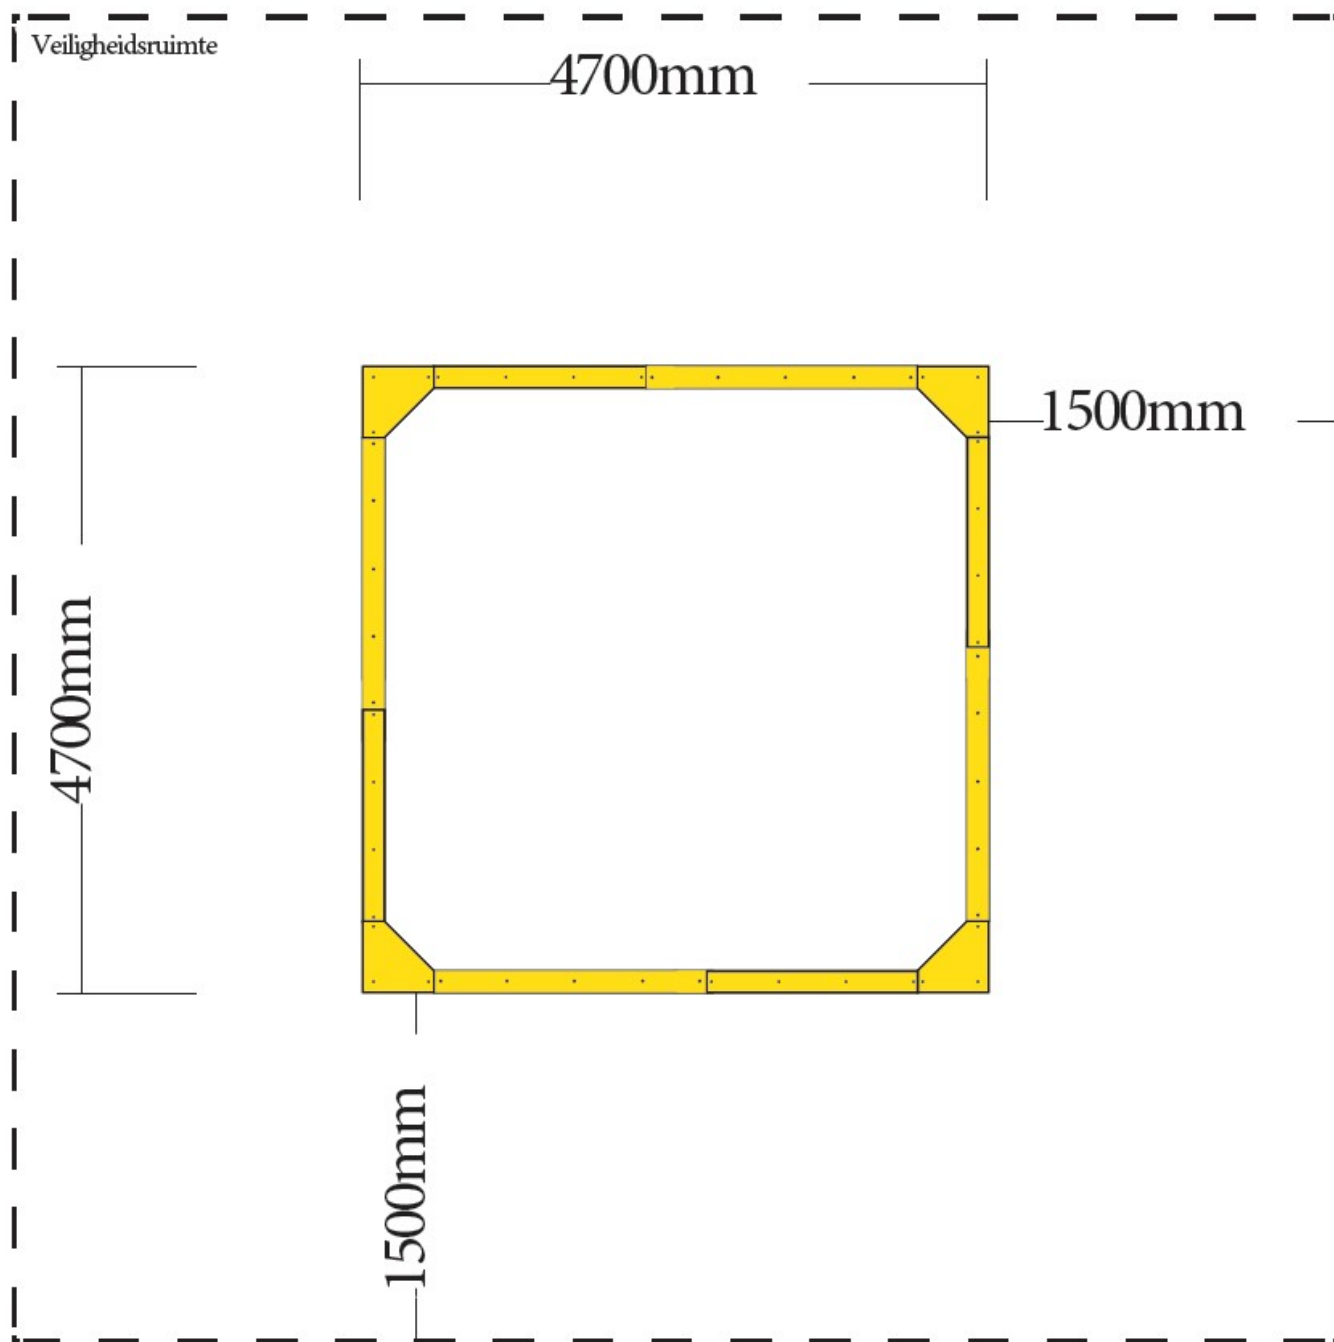

Technische tekeningen

Matenplan