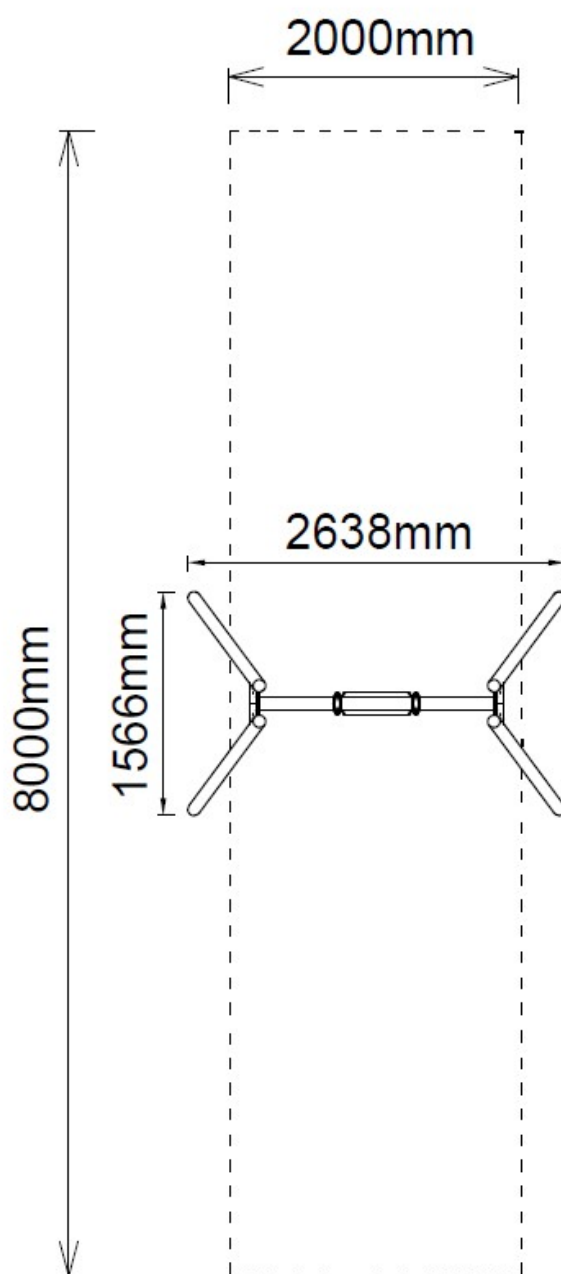

Technische tekeningen

Matenplan