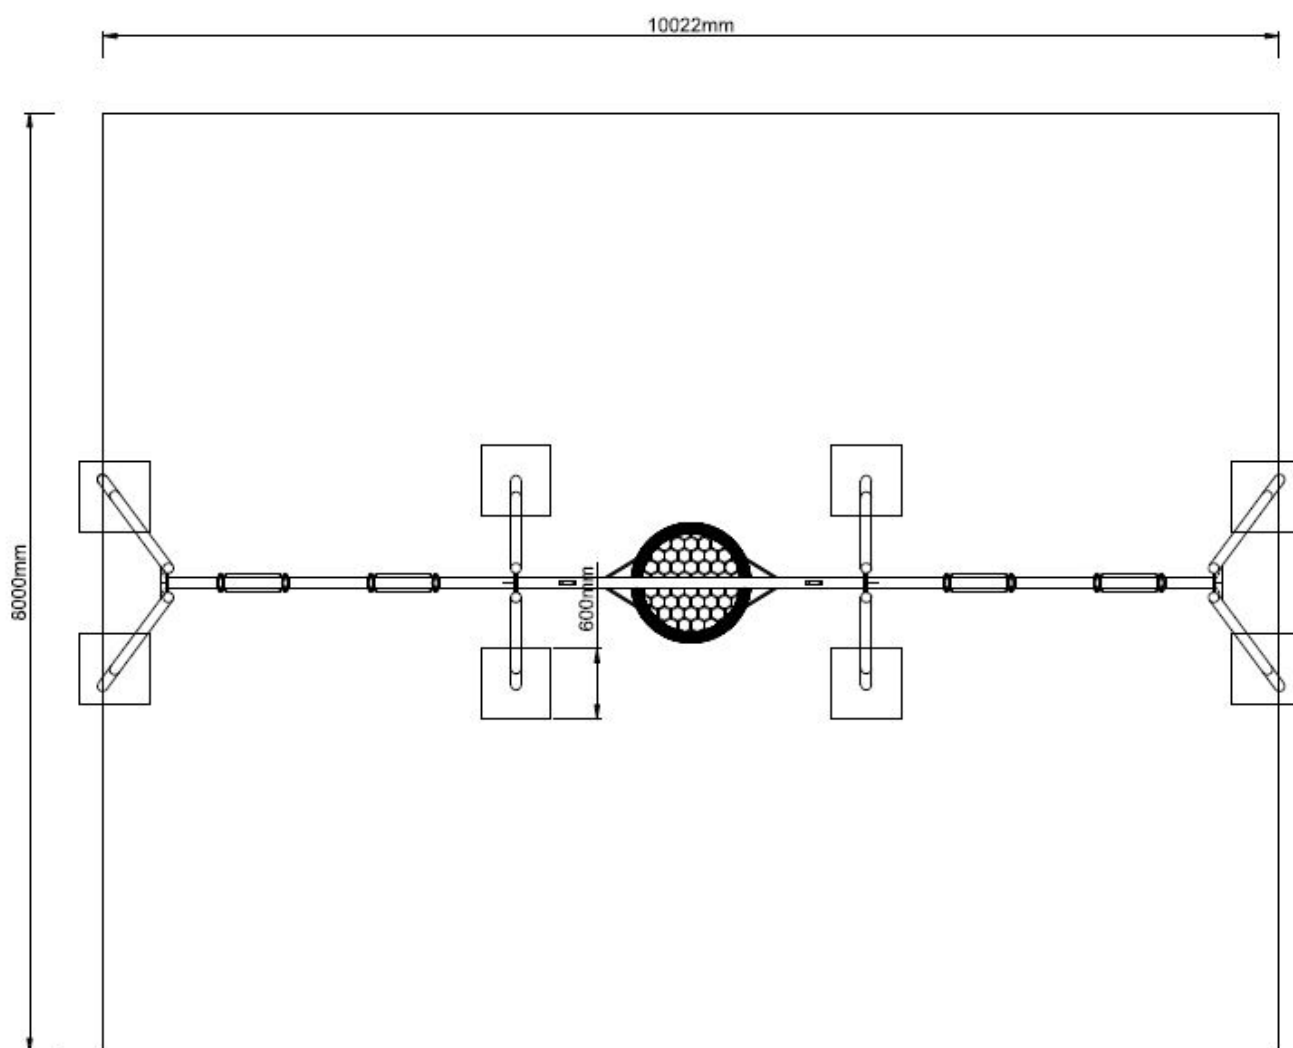

Technische tekeningen

Matenplan