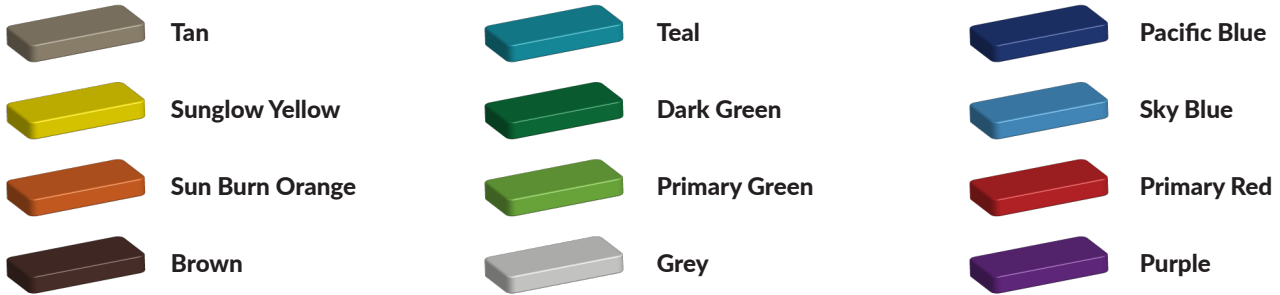

Touwenschommel voor 4 personen

€1.357 excl. BTW

€1.641,97 incl. BTW

Toestelspecificaties

Productcode Sch-touw-4pers

Foto's

Bepaal zelf de kleuren van je professionele speeltoestel

Kleuren zijn belangrijk in een mensenleven. Kleuren kunnen een bepaald gevoel of een bepaalde sfeer oproepen. Kleuren kunnen de stemming beïnvloeden en geven informatie. Bij de inrichting van een speelplek is het daarom belangrijk rekening te houden met de kleurbeleving van kinderen. En die kunnen per leeftijdsgroep verschillen. Hoe belangrijk is het dan om zelf de kleuren voor een speeltoestel te kunnen kiezen? En deze service is bij TnT Speeltoestellen zonder extra meerkosten!

Kunststof kleuren

Metaal kleuren

PE Kleuren Polyethleen

Onze PE panelen zijn in verschillende diktes leverbaar

Enkele kleuren PE

Dubbele kleuren PE

Technisch materialenoverzicht

Op deze pagina vind je een lijst met de meest gebruikte materialen in onze speeltoestellen en andere producten. Mocht je specifieke informatie wensen over een bepaald toestel of de gebruikte materialen, neem dan even contact met ons op.

Palen
Bovenbalk
Staanders
Wip-balk
Schommelstelling

90mm of 114mm gegalvaniseerd gepoedercoat staal met antiroest afwerking

Vloeren
Plateau
Trappen
Zitvlak

2,5mm staalbord met rubber gecoate anti slip afwerking

Duikelstangen
Spijlwanden
Stangen
Hangrekken

2,5mm gegalvaniseerd gepoedercoat antiroest staal. Laser gesneden

Wanden
Zitjes

PE board

Glijbanen

Roestvrij staal
Roestvrij staal met PE zijanten
Gerecycled LLDEP 10mm zonbestendig plastic.
In mallen vorm gegeven