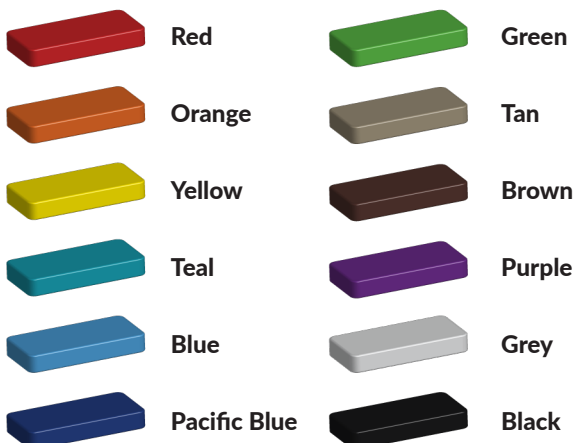

Touwenschommel voor 4 personen

€1.357 excl. BTW

€1.641,97 incl. BTW

Toestelspecificaties

Productcode Sch-touw-4pers

Foto's

Bepaal zelf de kleuren van je professionele speeltoestel

Kleuren zijn belangrijk in een mensenleven. Kleuren kunnen een bepaald gevoel of een bepaalde sfeer oproepen. Kleuren kunnen de stemming beïnvloeden en geven informatie. Bij de inrichting van een speelplek is het daarom belangrijk rekening te houden met de kleurbeleving van kinderen. En die kunnen per leeftijdsgroep verschillen. Hoe belangrijk is het dan om zelf de kleuren voor een speeltoestel te kunnen kiezen? En deze service is bij TnT Speeltoestellen zonder extra meerkosten!

Kunststof kleuren

Metaal kleuren

PE Kleuren Polyethleen

Onze PE panelen zijn in verschillende diktes leverbaar

Enkele kleuren PE

Dubbele kleuren PE

Technisch materialenoverzicht

Op deze pagina vind je een lijst met de meest gebruikte materialen in onze speeltoestellen en andere producten. Mocht je specifieke informatie wensen over een bepaald toestel of de gebruikte materialen, neem dan even contact met ons op.

Palen
Bovenbalk
Staanders
Wip-balk
Schommelstelling

90mm of 114mm gegalvaniseerd gepoedercoat staal met antiroest afwerking

Vloeren
Plateau
Trappen
Zitvlak

2,5mm staalbord met rubber gecoate anti slip afwerking

Duikelstangen
Spijlwanden
Stangen
Hangrekken

2,5mm gegalvaniseerd gepoedercoat antiroest staal. Laser gesneden

Wanden
Zitjes

PE board

Glijbanen

Roestvrij staal
Roestvrij staal met PE zijanten
Gerecycled LLDEP 10mm zonbestendig plastic.
In mallen vorm gegeven