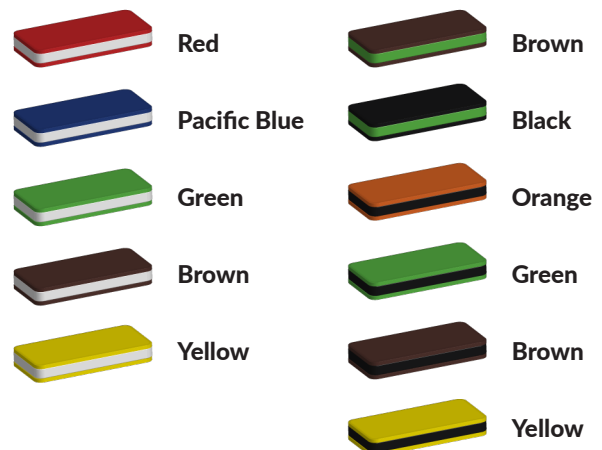

Touwenschommel voor 4 personen

€1.357 excl. BTW

€1.641,97 incl. BTW

Toestelspecificaties

Productcode Sch-touw-4pers

Foto's

Bepaal zelf de kleuren van je professionele speeltoestel

Kleuren zijn belangrijk in een mensenleven. Kleuren kunnen een bepaald gevoel of een bepaalde sfeer oproepen. Kleuren kunnen de stemming beïnvloeden en geven informatie. Bij de inrichting van een speelplek is het daarom belangrijk rekening te houden met de kleurbeleving van kinderen. En die kunnen per leeftijdsgroep verschillen. Hoe belangrijk is het dan om zelf de kleuren voor een speeltoestel te kunnen kiezen? En deze service is bij TnT Speeltoestellen zonder extra meerkosten!

Kunststof kleuren

Metaal kleuren

PE Kleuren Polyethleen

Onze PE panelen zijn in verschillende diktes leverbaar

Enkele kleuren PE

Dubbele kleuren PE

Technisch materialenoverzicht

Op deze pagina vind je een lijst met de meest gebruikte materialen in onze speeltoestellen en andere producten. Mocht je specifieke informatie wensen over een bepaald toestel of de gebruikte materialen, neem dan even contact met ons op.

Palen
Bovenbalk
Staanders
Wip-balk
Schommelstelling

90mm of 114mm gegalvaniseerd gepoedercoat staal met antiroest afwerking

Vloeren
Plateau
Trappen
Zitvlak

2,5mm staalbord met rubber gecoate anti slip afwerking

Duikelstangen
Spijlwanden
Stangen
Hangrekken

2,5mm gegalvaniseerd gepoedercoat antiroest staal. Laser gesneden

Wanden
Zitjes

PE board

Glijbanen

Roestvrij staal
Roestvrij staal met PE zijanten
Gerecycled LLDEP 10mm zonbestendig plastic.
In mallen vorm gegeven