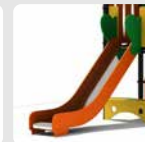

Duikelstangen
Spijlwanden
Stangen
Hangrekken

2,5mm gegalvaniseerd gepoedercoat antiroest staal. Laser gesneden

Wanden
Zitjes

PE board

Glijbanen

Roestvrij staal
Roestvrij staal met PE zijkanen
Gerecycled LLDEP 10mm zonbestendig plastic.
In mallen vorm gegeven

Kunststof

Gerecycled LLDEP 10mm zonbestendig plastic. In mallen vorm gegeven

Netten

18 mm 6-draads-staaltouwen, onderling verbonden met aluminium verbindings- koppelingen

Schommel-lagers

Gegalvaniseerd staal, met nylon lagers en M12 draadstang