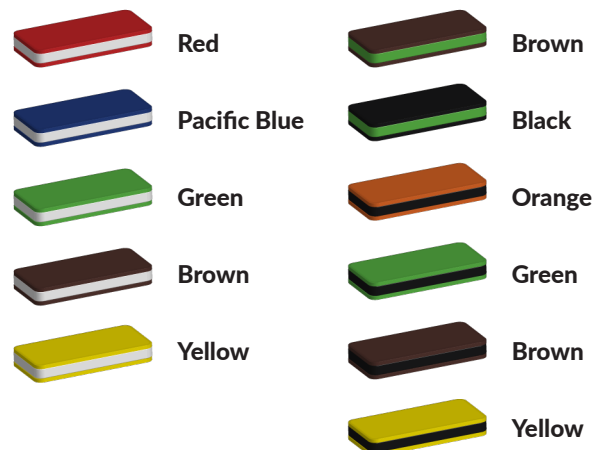

Kleuren zijn belangrijk in een mensenleven. Kleuren kunnen een bepaald gevoel of een bepaalde sfeer oproepen. Kleuren kunnen de stemming beïnvloeden en geven informatie. Bij de inrichting van een speelplek is het daarom belangrijk rekening te houden met de kleurbeleving van kinderen. En die kunnen per leeftijdsgroep verschillen. Hoe belangrijk is het dan om zelf de kleuren voor een speeltoestel te kunnen kiezen? En deze service is bij TnT Speeltoestellen zonder extra meerkosten!

Kunststof kleuren

Metaal kleuren

PE Kleuren Polyethleen

Onze PE panelen zijn in verschillende diktes leverbaar

Enkele kleuren PE

Dubbele kleuren PE

Technisch materialenoverzicht

Op deze pagina vind je een lijst met de meest gebruikte materialen in onze speeltoestellen en andere producten. Mocht je specifieke informatie wensen over een bepaald toestel of de gebruikte materialen, neem dan even contact met ons op.

Palen
Bovenbalk
Staanders
Wip-balk
Schommelstelling

90mm of 114mm gegalvaniseerd gepoedercoat staal met antiroest afwerking

Vloeren
Plateau
Trappen
Zitvlak

2,5mm staalbord met rubber gecoate anti slip afwerking

Duikelstangen
Spijwanden
Stangen
Hangrekken

2,5mm gegalvaniseerd gepoedercoat antiroest staal. Laser gesneden

Wanden
Zitjes

PE board

Glijbanen

Roestvrij staal
Roestvrij staal met PE zijanten
Gerecycled LLDEP 10mm zonbestendig plastic.
In mallen vorm gegeven