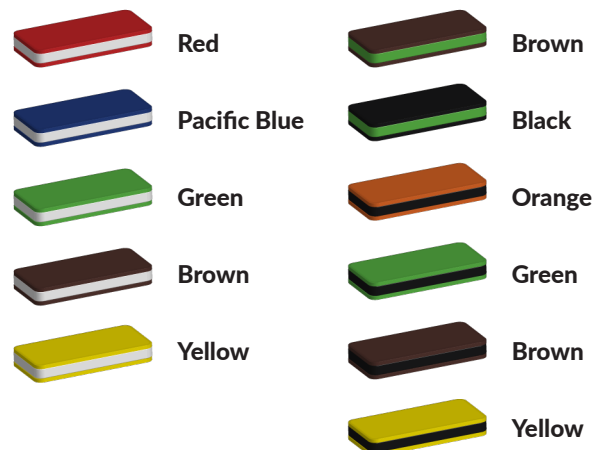

Kleuren zijn belangrijk in een mensenleven. Kleuren kunnen een bepaald gevoel of een bepaalde sfeer oproepen. Kleuren kunnen de stemming beïnvloeden en geven informatie. Bij de inrichting van een speelplek is het daarom belangrijk rekening te houden met de kleurbeleving van kinderen. En die kunnen per leeftijdsgroep verschillen. Hoe belangrijk is het dan om zelf de kleuren voor een speeltoestel te kunnen kiezen? En deze service is bij TnT Speeltoestellen zonder extra meerkosten!

Kunststof kleuren

Metaal kleuren

PE Kleuren Polyetheen

Onze PE panelen zijn in verschillende diktes leverbaar

Enkele kleuren PE

Dubbele kleuren PE

Technisch materialenoverzicht

Op deze pagina vind je een lijst met de meest gebruikte materialen in onze speeltoestellen en andere producten. Mocht je specifieke informatie wensen over een bepaald toestel of de gebruikte materialen, neem dan even contact met ons op.

Palen
Bovenbalk
Staanders
Wip-balk
Schommelstelling

90mm of 114mm gegalvaniseerd gepoedercoat staal met antiroest afwerking

Vloeren
Plateau
Trappen
Zitvlak

2,5mm staalbord met rubber gecoate anti slip afwerking