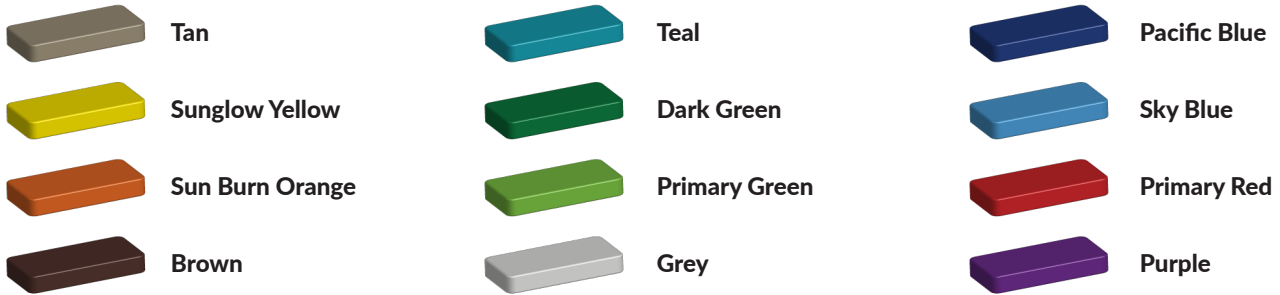

Nestschommel met een éénpuntsophanging Ø120cm

€1.062 excl. BTW

€1.285,02 incl. BTW

Toestelspecificaties

Productcode Nest-1ophangspunt

Beschrijving

Diameter van de nestzitting is 120cm

Bepaal zelf de kleuren van je professionele speeltoestel

Kleuren zijn belangrijk in een mensenleven. Kleuren kunnen een bepaald gevoel of een bepaalde sfeer oproepen. Kleuren kunnen de stemming beïnvloeden en geven informatie. Bij de inrichting van een speelplek is het daarom belangrijk rekening te houden met de kleurbeleving van kinderen. En die kunnen per leeftijdsgroep verschillen. Hoe belangrijk is het dan om zelf de kleuren voor een speeltoestel te kunnen kiezen? En deze service is bij TnT Speeltoestellen zonder extra meerkosten!

Kunststof kleuren

Metaal kleuren

PE Kleuren Polyetheen

Onze PE panelen zijn in verschillende diktes leverbaar

Enkele kleuren PE

Dubbele kleuren PE

Technisch materialenoverzicht

Op deze pagina vind je een lijst met de meest gebruikte materialen in onze speeltoestellen en andere producten. Mocht je specifieke informatie wensen over een bepaald toestel of de gebruikte materialen, neem dan even contact met ons op.