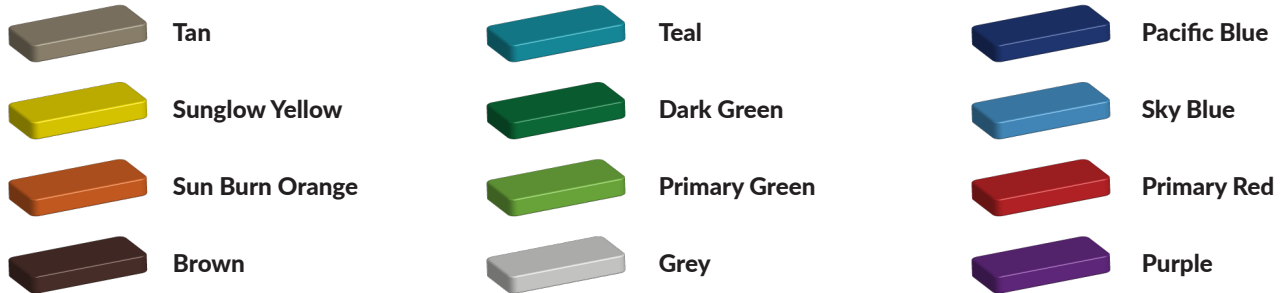

Nestschommel met een éénpuntsophanging Ø120cm

€1.062 excl. BTW

€1.285,02 incl. BTW

Toestelspecificaties

Productcode Nest-1ophangspunt

Beschrijving

Diameter van de nestzitting is 120cm

Bepaal zelf de kleuren van je professionele speeltoestel

Kleuren zijn belangrijk in een mensenleven. Kleuren kunnen een bepaald gevoel of een bepaalde sfeer oproepen. Kleuren kunnen de stemming beïnvloeden en geven informatie. Bij de inrichting van een speelplek is het daarom belangrijk rekening te houden met de kleurbeleving van kinderen. En die kunnen per leeftijdsgroep verschillen. Hoe belangrijk is het dan om zelf de kleuren voor een speeltoestel te kunnen kiezen? En deze service is bij TnT Speeltoestellen zonder extra meerkosten!

Kunststof kleuren

Metaal kleuren

PE Kleuren Polyethleen

Onze PE panelen zijn in verschillende diktes leverbaar

Enkele kleuren PE

Dubbele kleuren PE

Technisch materialenoverzicht

Op deze pagina vind je een lijst met de meest gebruikte materialen in onze speeltoestellen en andere producten. Mocht je specifieke informatie wensen over een bepaald toestel of de gebruikte materialen, neem dan even contact met ons op.