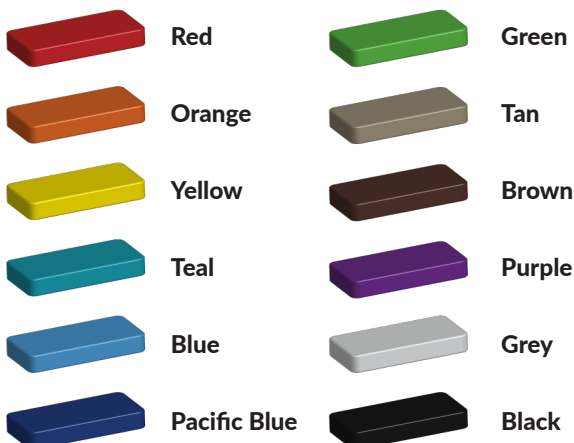

Kleuren zijn belangrijk in een mensenleven. Kleuren kunnen een bepaald gevoel of een bepaalde sfeer oproepen. Kleuren kunnen de stemming beïnvloeden en geven informatie. Bij de inrichting van een speelplek is het daarom belangrijk rekening te houden met de kleurbeleving van kinderen. En die kunnen per leeftijdsgroep verschillen. Hoe belangrijk is het dan om zelf de kleuren voor een speeltoestel te kunnen kiezen? En deze service is bij TnT Speeltoestellen zonder extra meerkosten!

Kunststof kleuren

Metaal kleuren

PE Kleuren Polyethleen

Onze PE panelen zijn in verschillende diktes leverbaar

Enkele kleuren PE

Dubbele kleuren PE

Technisch materialenoverzicht

Op deze pagina vind je een lijst met de meest gebruikte materialen in onze speeltoestellen en andere producten. Mocht je specifieke informatie wensen over een bepaald toestel of de gebruikte materialen, neem dan even contact met ons op.

Palen
Bovenbalk
Staanders
Wip-balk
Schommelstelling

90mm of 114mm gegalvaniseerd gepoedercoat staal met antiroest afwerking

Vloeren
Plateau
Trappen
Zitvlak

2,5mm staalbord met rubber gecoate anti slip afwerking