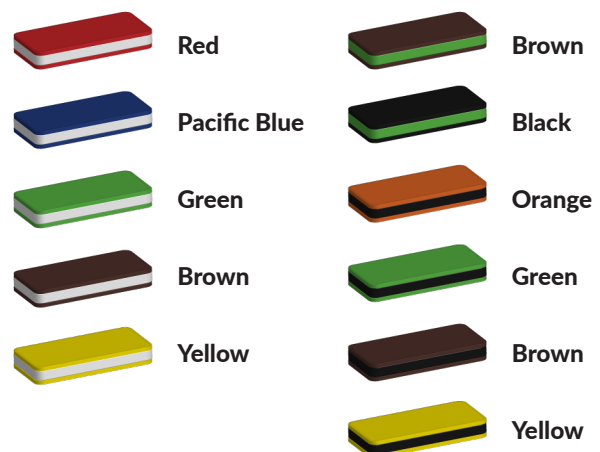

Kleuren zijn belangrijk in een mensenleven. Kleuren kunnen een bepaald gevoel of een bepaalde sfeer oproepen. Kleuren kunnen de stemming beïnvloeden en geven informatie. Bij de inrichting van een speelplek is het daarom belangrijk rekening te houden met de kleurbeleving van kinderen. En die kunnen per leeftijdsgroep verschillen. Hoe belangrijk is het dan om zelf de kleuren voor een speeltoestel te kunnen kiezen? En deze service is bij TnT Speeltoestellen zonder extra meerkosten!

Kunststof kleuren

Metaal kleuren

PE Kleuren Polyethleen

Onze PE panelen zijn in verschillende diktes leverbaar

Enkele kleuren PE

Dubbele kleuren PE

Technisch materialenoverzicht

Op deze pagina vind je een lijst met de meest gebruikte materialen in onze speeltoestellen en andere producten. Mocht je specifieke informatie wensen over een bepaald toestel of de gebruikte materialen, neem dan even contact met ons op.

Palen
Bovenbalk
Staanders
Wip-balk
Schommelstelling

90mm of 114mm gegalvaniseerd gepoedercoat staal met antiroest afwerking

Vloeren
Plateau
Trappen
Zitvlak

2,5mm staalbord met rubber gecoate anti slip afwerking