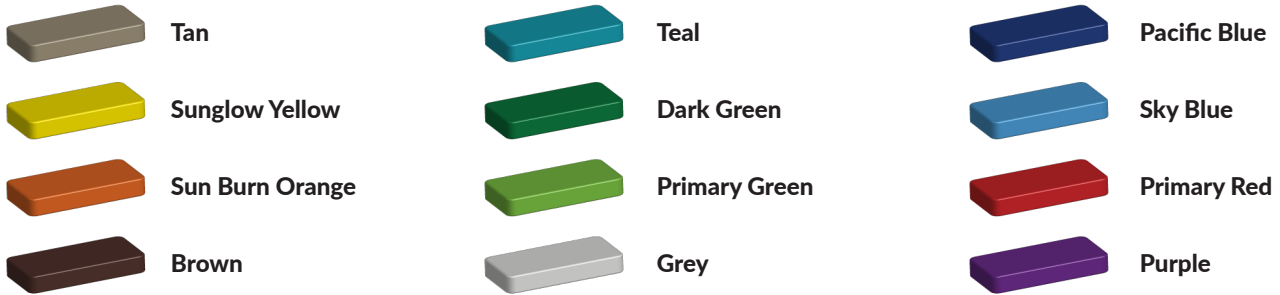

Nestschommel met een éénpuntsophanging Ø120cm

€1.062 excl. BTW

€1.285,02 incl. BTW

Toestelspecificaties

Productcode Nest-1ophangspunt

Beschrijving

Diameter van de nestzitting is 120cm

Bepaal zelf de kleuren van je professionele speeltoestel

Kleuren zijn belangrijk in een mensenleven. Kleuren kunnen een bepaald gevoel of een bepaalde sfeer oproepen. Kleuren kunnen de stemming beïnvloeden en geven informatie. Bij de inrichting van een speelplek is het daarom belangrijk rekening te houden met de kleurbeleving van kinderen. En die kunnen per leeftijdsgroep verschillen. Hoe belangrijk is het dan om zelf de kleuren voor een speeltoestel te kunnen kiezen? En deze service is bij TnT Speeltoestellen zonder extra meerkosten!

Kunststof kleuren

Metaal kleuren

PE Kleuren Polyethleen

Onze PE panelen zijn in verschillende diktes leverbaar

Enkele kleuren PE

Dubbele kleuren PE

Technisch materialenoverzicht

Op deze pagina vind je een lijst met de meest gebruikte materialen in onze speeltoestellen en andere producten. Mocht je specifieke informatie wensen over een bepaald toestel of de gebruikte materialen, neem dan even contact met ons op.