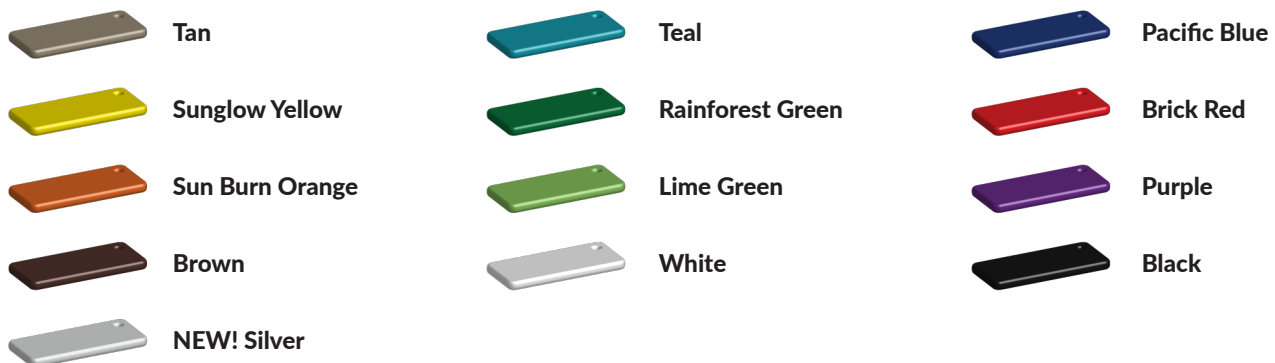

Schommellager voor schommels met 1 ophangpunt

€417 excl. BTW

€504,57 incl. BTW

Toestelspecificaties

Productcode Sch-lager-1-ophangpunt

Beschrijving

De schommellager voor nestschommels met éénpuntsophanging bevat een schommellager en veiligheidsketting. De schommellager is gemaakt van 4 mm electro gepolijst roestvrij staal en maakt gebruik van roestvrij stalen kogellagers voor de rotatie. De schommellager heeft bevestigingsgaten van 13mm voor de bevestiging.

Bepaal zelf de kleuren van je professionele speeltoestel

Kleuren zijn belangrijk in een mensenleven. Kleuren kunnen een bepaald gevoel of een bepaalde sfeer oproepen. Kleuren kunnen de stemming beïnvloeden en geven informatie. Bij de inrichting van een speelplek is het daarom belangrijk rekening te houden met de kleurbeleving van kinderen. En die kunnen per leeftijdsgroep verschillen. Hoe belangrijk is het dan om zelf de kleuren voor een speeltoestel te kunnen kiezen? En deze service is bij TnT Speeltoestellen zonder extra meerkosten!

Kunststof kleuren

Metaal kleuren

PE Kleuren Polyetheen

Onze PE panelen zijn in verschillende diktes leverbaar

Enkele kleuren PE

Dubbele kleuren PE

Technisch materialenoverzicht

Op deze pagina vind je een lijst met de meest gebruikte materialen in onze speeltoestellen en andere producten. Mocht je specifieke informatie wensen over een bepaald toestel of de gebruikte materialen, neem dan even contact met ons op.

Duikelstangen
Spijlwanden
Stangen
Hangrekken

2,5mm gegalvaniseerd gepoedercoat antiroest staal. Laser gesneden

Wanden
Zitjes

PE board

Glijbanen

Roestvrij staal
Roestvrij staal met PE zijanten
Gerecycled LLDEP 10mm zonbestendig plastic.
In mallen vorm gegeven