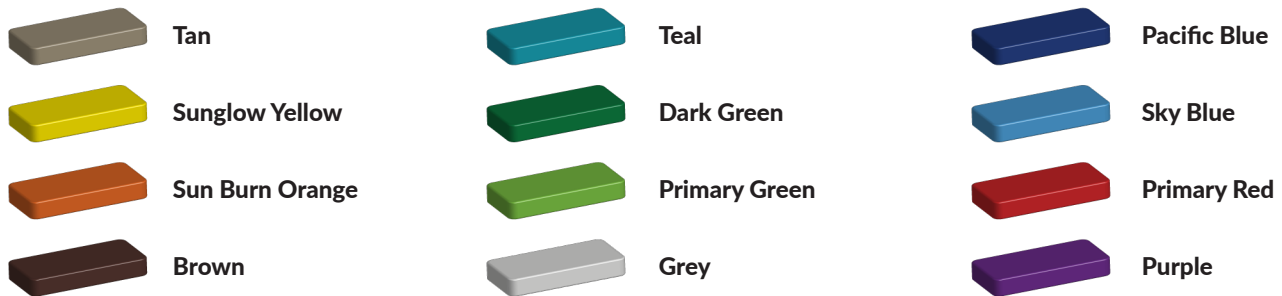

Schommellager voor schommels met 1 ophangpunt

€417 excl. BTW

€504,57 incl. BTW

Toestelspecificaties

Productcode Sch-lager-1-ophangpunt

Beschrijving

De schommellager voor nestschommels met éénpuntsophanging bevat een schommellager en veiligheidsketting. De schommellager is gemaakt van 4 mm electro gepolijst roestvrij staal en maakt gebruik van roestvrij stalen kogellagers voor de rotatie. De schommellager heeft bevestigingsgaten van 13mm voor de bevestiging.

Bepaal zelf de kleuren van je professionele speeltoestel

Kleuren zijn belangrijk in een mensenleven. Kleuren kunnen een bepaald gevoel of een bepaalde sfeer oproepen. Kleuren kunnen de stemming beïnvloeden en geven informatie. Bij de inrichting van een speelplek is het daarom belangrijk rekening te houden met de kleurbeleving van kinderen. En die kunnen per leeftijdsgroep verschillen. Hoe belangrijk is het dan om zelf de kleuren voor een speeltoestel te kunnen kiezen? En deze service is bij TnT Speeltoestellen zonder extra meerkosten!

Kunststof kleuren

Metaal kleuren

PE Kleuren Polyetheen

Onze PE panelen zijn in verschillende diktes leverbaar

Enkele kleuren PE

Dubbele kleuren PE

Technisch materialenoverzicht

Op deze pagina vind je een lijst met de meest gebruikte materialen in onze speeltoestellen en andere producten. Mocht je specifieke informatie wensen over een bepaald toestel of de gebruikte materialen, neem dan even contact met ons op.