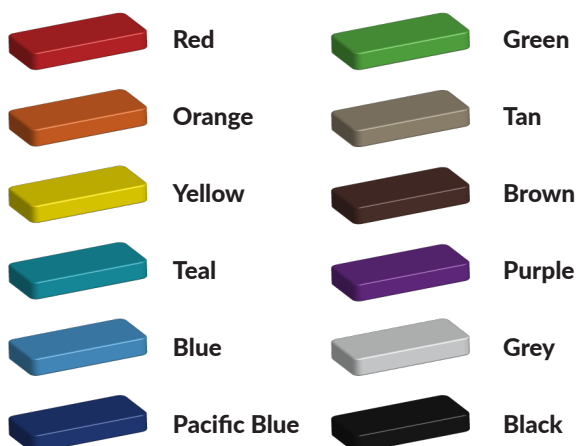

Bepaal zelf de kleuren van je professionele speeltoestel

Kleuren zijn belangrijk in een mensenleven. Kleuren kunnen een bepaald gevoel of een bepaalde sfeer oproepen. Kleuren kunnen de stemming beïnvloeden en geven informatie. Bij de inrichting van een speelplek is het daarom belangrijk rekening te houden met de kleurbeleving van kinderen. En die kunnen per leeftijdsgroep verschillen. Hoe belangrijk is het dan om zelf de kleuren voor een speeltoestel te kunnen kiezen? En deze service is bij TnT Speeltoestellen zonder extra meerkosten!

Kunststof kleuren

Metaal kleuren

PE Kleuren Polyetheen

Onze PE panelen zijn in verschillende diktes leverbaar

Enkele kleuren PE

Dubbele kleuren PE

Technisch materialenoverzicht

Op deze pagina vind je een lijst met de meest gebruikte materialen in onze speeltoestellen en andere producten. Mocht je specifieke informatie wensen over een bepaald toestel of de gebruikte materialen, neem dan even contact met ons op.

Palen
Bovenbalk
Staanders
Wip-balk
Schommelstelling

90mm of 114mm gegalvaniseerd gepoedercoat staal met antiroest afwerking

Vloeren
Plateau
Trappen
Zitvlak

2,5mm staalbord met rubber gecoate anti slip afwerking

Duikelstangen
Spijlwanden
Stangen
Hangrekken

2,5mm gegalvaniseerd gepoedercoat antiroest staal. Laser gesneden

Wanden
Zitjes

PE board

Glijbanen

Roestvrij staal
Roestvrij staal met PE zijanten
Gerecycled LLDEP 10mm zonbestendig plastic.
In mallen vorm gegeven