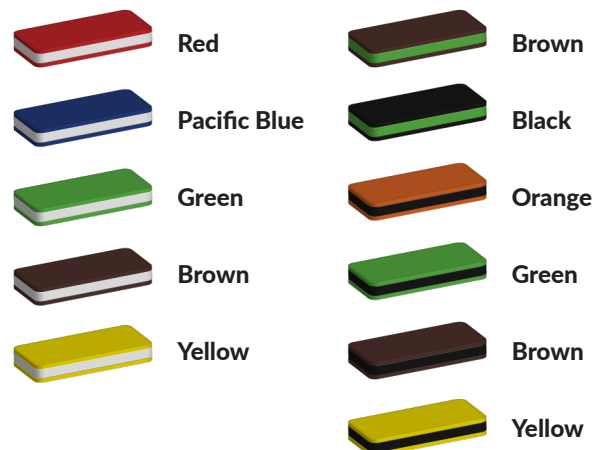

Bepaal zelf de kleuren van je professionele speeltoestel

Kleuren zijn belangrijk in een mensenleven. Kleuren kunnen een bepaald gevoel of een bepaalde sfeer oproepen. Kleuren kunnen de stemming beïnvloeden en geven informatie. Bij de inrichting van een speelplek is het daarom belangrijk rekening te houden met de kleurbeleving van kinderen. En die kunnen per leeftijdsgroep verschillen. Hoe belangrijk is het dan om zelf de kleuren voor een speeltoestel te kunnen kiezen? En deze service is bij TnT Speeltoestellen zonder extra meerkosten!

Kunststof kleuren

Metaal kleuren

PE Kleuren Polyetheen

Onze PE panelen zijn in verschillende diktes leverbaar

Enkele kleuren PE

Dubbele kleuren PE

Technisch materialenoverzicht

Op deze pagina vind je een lijst met de meest gebruikte materialen in onze speeltoestellen en andere producten. Mocht je specifieke informatie wensen over een bepaald toestel of de gebruikte materialen, neem dan even contact met ons op.

Palen
Bovenbalk
Staanders
Wip-balk
Schommelstelling

90mm of 114mm gegalvaniseerd gepoedercoat staal met antiroest afwerking

Vloeren
Plateau
Trappen
Zitvlak

2,5mm staalbord met rubber gecoate anti slip afwerking

Duikelstangen
Spijlwanden
Stangen
Hangrekken

2,5mm gegalvaniseerd gepoedercoat antiroest staal. Laser gesneden

Wanden
Zitjes

PE board

Glijbanen

Roestvrij staal
Roestvrij staal met PE zijanten
Gerecycled LLDEP 10mm zonbestendig plastic.
In mallen vorm gegeven