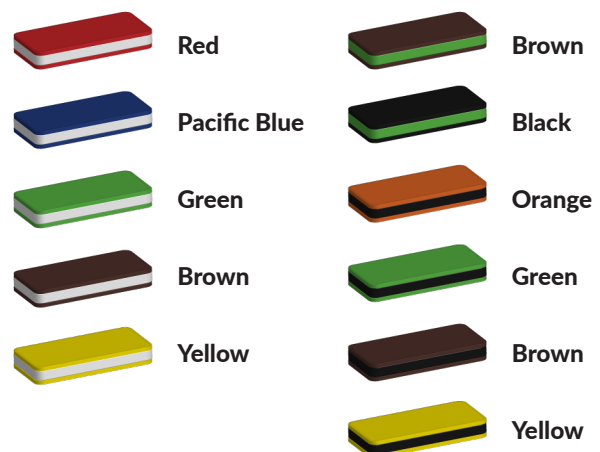

2x Anti-vingerbeknelling plaatje

1x remblok voor in loopwagentje

Foto's

Bepaal zelf de kleuren van je professionele speeltoestel

Kleuren zijn belangrijk in een mensenleven. Kleuren kunnen een bepaald gevoel of een bepaalde sfeer oproepen. Kleuren kunnen de stemming beïnvloeden en geven informatie. Bij de inrichting van een speelplek is het daarom belangrijk rekening te houden met de kleurbeleving van kinderen. En die kunnen per leeftijdsgroep verschillen. Hoe belangrijk is het dan om zelf de kleuren voor een speeltoestel te kunnen kiezen? En deze service is bij TnT Speeltoestellen zonder extra meerkosten!

Kunststof kleuren

Metaal kleuren

PE Kleuren Polyethleen

Onze PE panelen zijn in verschillende diktes leverbaar

Enkele kleuren PE

Dubbele kleuren PE

Technisch materialenoverzicht

Op deze pagina vind je een lijst met de meest gebruikte materialen in onze speeltoestellen en andere producten. Mocht je specifieke informatie wensen over een bepaald toestel of de gebruikte materialen, neem dan even contact met ons op.