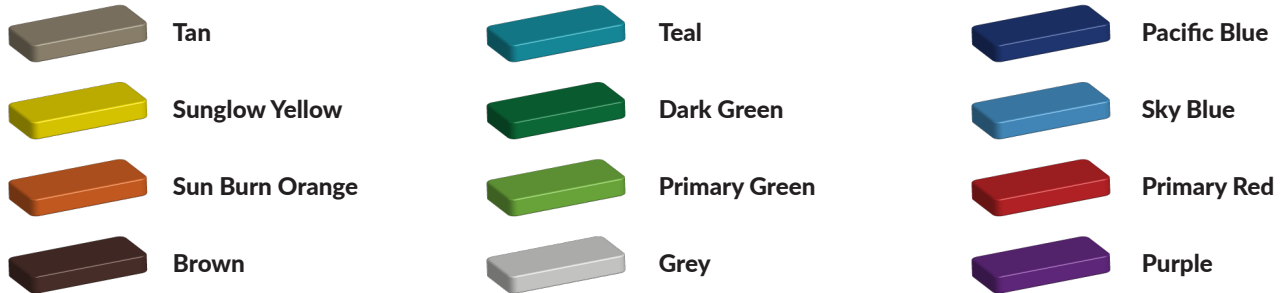

2x Anti-vingerbeknelling plaatje

1x remblok voor in loopwagentje

Foto's

Bepaal zelf de kleuren van je professionele speeltoestel

Kleuren zijn belangrijk in een mensenleven. Kleuren kunnen een bepaald gevoel of een bepaalde sfeer oproepen. Kleuren kunnen de stemming beïnvloeden en geven informatie. Bij de inrichting van een speelplek is het daarom belangrijk rekening te houden met de kleurbeleving van kinderen. En die kunnen per leeftijdsgroep verschillen. Hoe belangrijk is het dan om zelf de kleuren voor een speeltoestel te kunnen kiezen? En deze service is bij TnT Speeltoestellen zonder extra meerkosten!

Kunststof kleuren

Metaal kleuren

PE Kleuren Polyethleen

Onze PE panelen zijn in verschillende diktes leverbaar

Enkele kleuren PE

Dubbele kleuren PE

Technisch materialenoverzicht

Op deze pagina vind je een lijst met de meest gebruikte materialen in onze speeltoestellen en andere producten. Mocht je specifieke informatie wensen over een bepaald toestel of de gebruikte materialen, neem dan even contact met ons op.