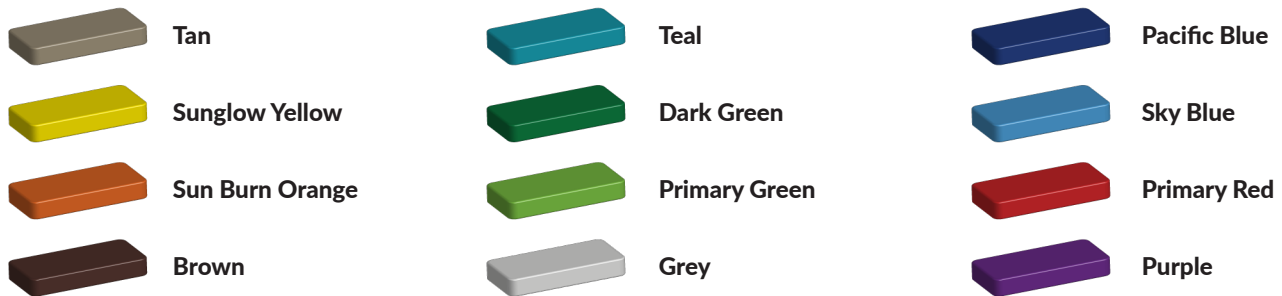

Foto's

Bepaal zelf de kleuren van je professionele speeltoestel

Kleuren zijn belangrijk in een mensenleven. Kleuren kunnen een bepaald gevoel of een bepaalde sfeer oproepen. Kleuren kunnen de stemming beïnvloeden en geven informatie. Bij de inrichting van een speelplek is het daarom belangrijk rekening te houden met de kleurbeleving van kinderen. En die kunnen per leeftijdsgroep verschillen. Hoe belangrijk is het dan om zelf de kleuren voor een speeltoestel te kunnen kiezen? En deze service is bij TnT Speeltoestellen zonder extra meerkosten!

Kunststof kleuren

Metaal kleuren

PE Kleuren Polyethleen

Onze PE panelen zijn in verschillende diktes leverbaar

Enkele kleuren PE

Dubbele kleuren PE

Technisch materialenoverzicht

Op deze pagina vind je een lijst met de meest gebruikte materialen in onze speeltoestellen en andere producten. Mocht je specifieke informatie wensen over een bepaald toestel of de gebruikte materialen, neem dan even contact met ons op.