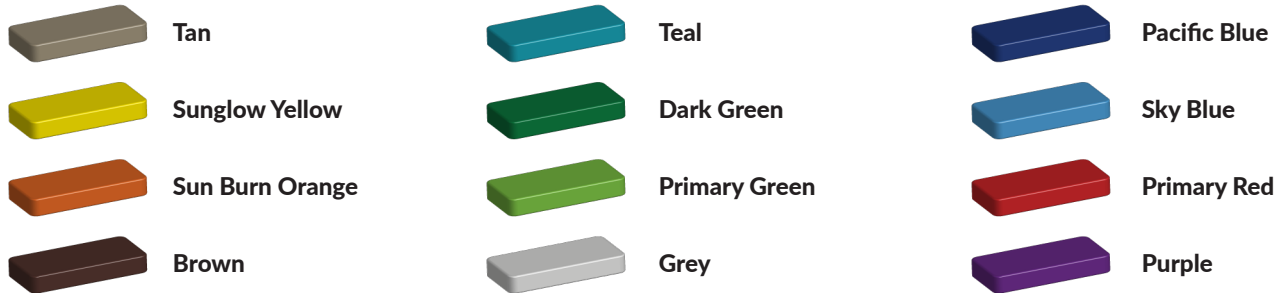

Kunststof insteekdop Ø35mm

€0,70 excl. BTW

€0,85 incl. BTW

Toestelspecificaties

Productcode Insteekdop-35

Beschrijving

Kopdiameter : Ø35 mm

Boorgat : Ø 30-33 mm

Foto's

Bepaal zelf de kleuren van je professionele speeltoestel

Kleuren zijn belangrijk in een mensenleven. Kleuren kunnen een bepaald gevoel of een bepaalde sfeer oproepen. Kleuren kunnen de stemming beïnvloeden en geven informatie. Bij de inrichting van een speelplek is het daarom belangrijk rekening te houden met de kleurbeleving van kinderen. En die kunnen per leeftijdsgroep verschillen. Hoe belangrijk is het dan om zelf de kleuren voor een speeltoestel te kunnen kiezen? En deze service is bij TnT Speeltoestellen zonder extra meerkosten!

Kunststof kleuren

Metaal kleuren

PE Kleuren Polyetheen

Onze PE panelen zijn in verschillende diktes leverbaar

Enkele kleuren PE

Dubbele kleuren PE

Technisch materialenoverzicht

Op deze pagina vind je een lijst met de meest gebruikte materialen in onze speeltoestellen en andere producten. Mocht je specifieke informatie wensen over een bepaald toestel of de gebruikte materialen, neem dan even contact met ons op.