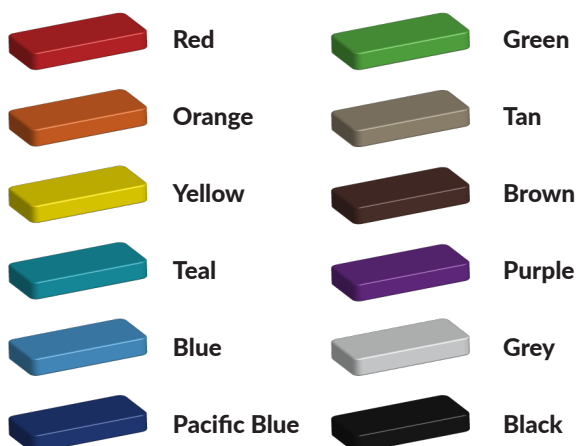

Foto's

Bepaal zelf de kleuren van je professionele speeltoestel

Kleuren zijn belangrijk in een mensenleven. Kleuren kunnen een bepaald gevoel of een bepaalde sfeer oproepen. Kleuren kunnen de stemming beïnvloeden en geven informatie. Bij de inrichting van een speelplek is het daarom belangrijk rekening te houden met de kleurbeleving van kinderen. En die kunnen per leeftijdsgroep verschillen. Hoe belangrijk is het dan om zelf de kleuren voor een speeltoestel te kunnen kiezen? En deze service is bij TnT Speeltoestellen zonder extra meerkosten!

Kunststof kleuren

Metaal kleuren

PE Kleuren Polyetheen

Onze PE panelen zijn in verschillende diktes leverbaar

Enkele kleuren PE

Dubbele kleuren PE

Technisch materialenoverzicht

Op deze pagina vind je een lijst met de meest gebruikte materialen in onze speeltoestellen en andere producten. Mocht je specifieke informatie wensen over een bepaald toestel of de gebruikte materialen, neem dan even contact met ons op.