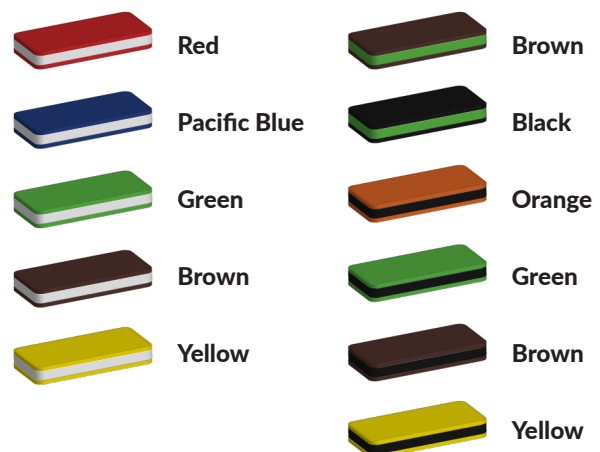

Foto's

Bepaal zelf de kleuren van je professionele speeltoestel

Kleuren zijn belangrijk in een mensenleven. Kleuren kunnen een bepaald gevoel of een bepaalde sfeer oproepen. Kleuren kunnen de stemming beïnvloeden en geven informatie. Bij de inrichting van een speelplek is het daarom belangrijk rekening te houden met de kleurbeleving van kinderen. En die kunnen per leeftijdsgroep verschillen. Hoe belangrijk is het dan om zelf de kleuren voor een speeltoestel te kunnen kiezen? En deze service is bij TnT Speeltoestellen zonder extra meerkosten!

Kunststof kleuren

Metaal kleuren

PE Kleuren Polyetheen

Onze PE panelen zijn in verschillende diktes leverbaar

Enkele kleuren PE

Dubbele kleuren PE

Technisch materialenoverzicht

Op deze pagina vind je een lijst met de meest gebruikte materialen in onze speeltoestellen en andere producten. Mocht je specifieke informatie wensen over een bepaald toestel of de gebruikte materialen, neem dan even contact met ons op.