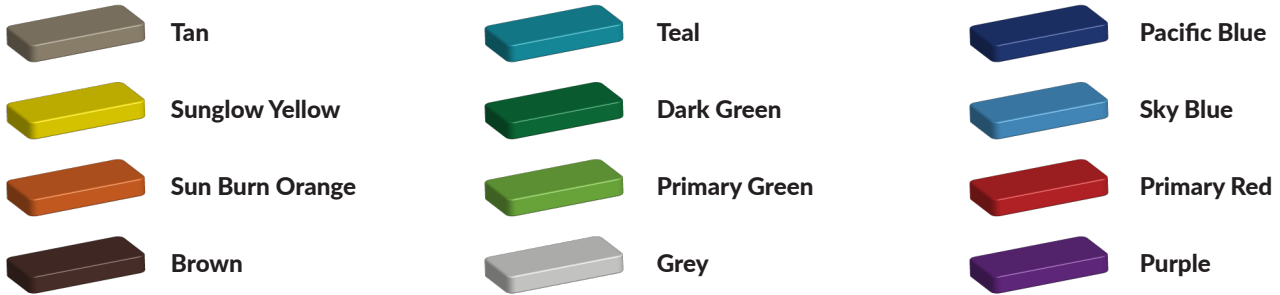

Kunststof insteekdop Ø30mm

€0,70 excl. BTW

€0,85 incl. BTW

Toestelspecificaties

Productcode Insteekdop-30

Beschrijving

Kopdiameter : Ø30 mm

Boorgat : Ø 26-28 mm

Foto's

Bepaal zelf de kleuren van je professionele speeltoestel

Kleuren zijn belangrijk in een mensenleven. Kleuren kunnen een bepaald gevoel of een bepaalde sfeer oproepen. Kleuren kunnen de stemming beïnvloeden en geven informatie. Bij de inrichting van een speelplek is het daarom belangrijk rekening te houden met de kleurbeleving van kinderen. En die kunnen per leeftijdsgroep verschillen. Hoe belangrijk is het dan om zelf de kleuren voor een speeltoestel te kunnen kiezen? En deze service is bij TnT Speeltoestellen zonder extra meerkosten!

Kunststof kleuren

Metaal kleuren

PE Kleuren Polyethleen

Onze PE panelen zijn in verschillende diktes leverbaar

Enkele kleuren PE

Dubbele kleuren PE

Technisch materialenoverzicht

Op deze pagina vind je een lijst met de meest gebruikte materialen in onze speeltoestellen en andere producten. Mocht je specifieke informatie wensen over een bepaald toestel of de gebruikte materialen, neem dan even contact met ons op.