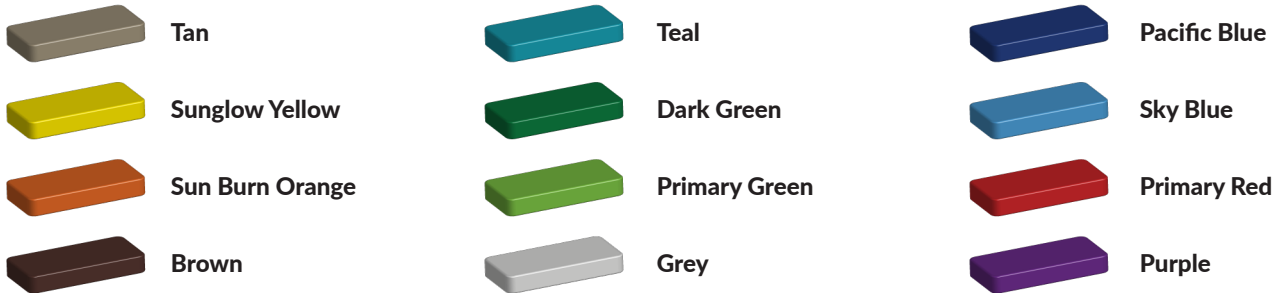

Kunststof insteekdop Ø24mm

€0,70 excl. BTW

€0,85 incl. BTW

Toestelspecificaties

Productcode Insteekdop-24

Beschrijving

Kopdiameter : Ø24 mm

Boorgat : Ø 20-22 mm

Foto's

Bepaal zelf de kleuren van je professionele speeltoestel

Kleuren zijn belangrijk in een mensenleven. Kleuren kunnen een bepaald gevoel of een bepaalde sfeer oproepen. Kleuren kunnen de stemming beïnvloeden en geven informatie. Bij de inrichting van een speelplek is het daarom belangrijk rekening te houden met de kleurbeleving van kinderen. En die kunnen per leeftijdsgroep verschillen. Hoe belangrijk is het dan om zelf de kleuren voor een speeltoestel te kunnen kiezen? En deze service is bij TnT Speeltoestellen zonder extra meerkosten!

Kunststof kleuren

Metaal kleuren

PE Kleuren Polyetheen

Onze PE panelen zijn in verschillende diktes leverbaar

Enkele kleuren PE

Dubbele kleuren PE

Technisch materialenoverzicht

Op deze pagina vind je een lijst met de meest gebruikte materialen in onze speeltoestellen en andere producten. Mocht je specifieke informatie wensen over een bepaald toestel of de gebruikte materialen, neem dan even contact met ons op.