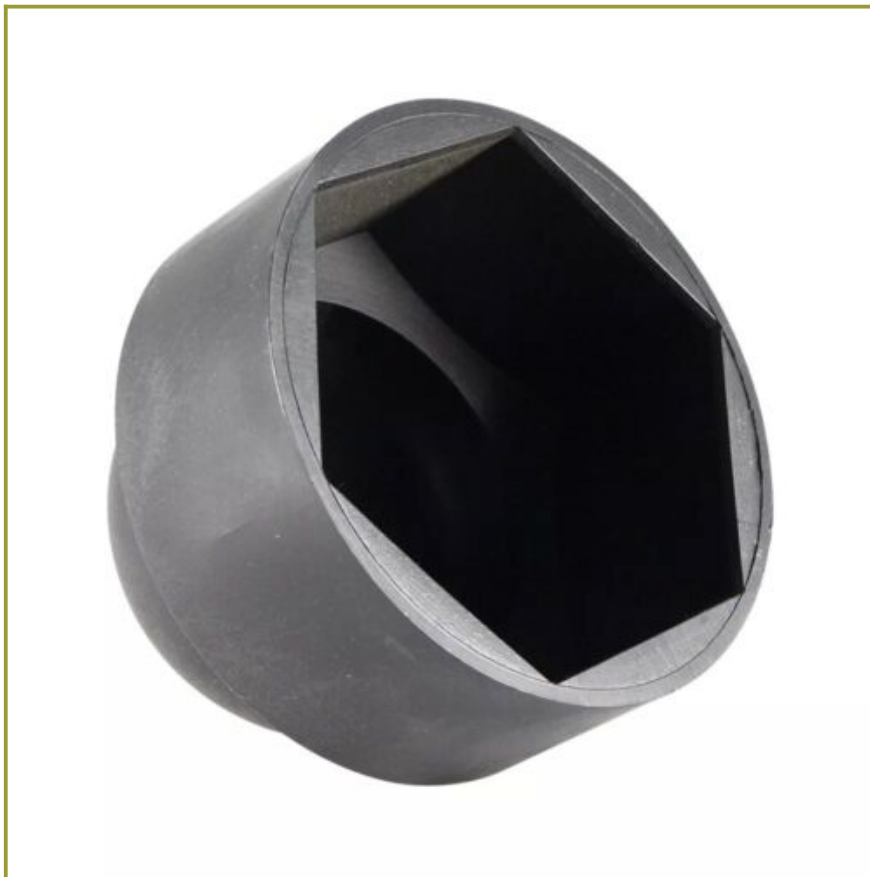

Kunststof afdekdop M12

€0,30 excl. BTW

€0,36 incl. BTW

Toestelspecificaties

Productcode Afdekdop-M12

Beschrijving

Afdekdop geschikt voor het afdekken van zeskant m12 moeren en bouten. Optische en beschermende afwerking van bouten en moeren tegen, corrosie, vuil en beschadigingen. Tevens veiligheid verhogend door afdekking van uitstekende en evt. scherpe delen.

Foto's