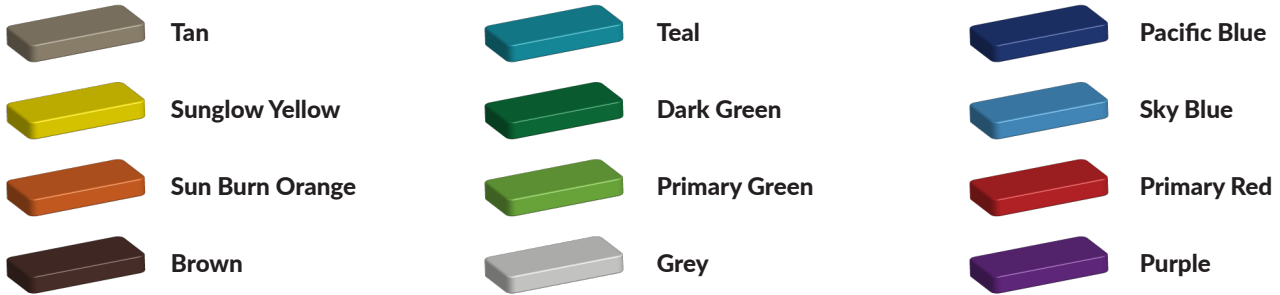

Kunststof afdekdop M12

€0,30 excl. BTW

€0,36 incl. BTW

Toestelspecificaties

Productcode Afdekdop-M12

Beschrijving

Afdekdop geschikt voor het afdekken van zeskant m12 moeren en bouten. Optische en beschermende afwerking van bouten en moeren tegen, corrosie, vuil en beschadigingen. Tevens veiligheid verhogend door afdekking van uitstekende en evt. scherpe delen.

Foto's

Bepaal zelf de kleuren van je professionele speeltoestel

Kleuren zijn belangrijk in een mensenleven. Kleuren kunnen een bepaald gevoel of een bepaalde sfeer oproepen. Kleuren kunnen de stemming beïnvloeden en geven informatie. Bij de inrichting van een speelplek is het daarom belangrijk rekening te houden met de kleurbeleving van kinderen. En die kunnen per leeftijdsgroep verschillen. Hoe belangrijk is het dan om zelf de kleuren voor een speeltoestel te kunnen kiezen? En deze service is bij TnT Speeltoestellen zonder extra meerkosten!

Kunststof kleuren

Metaal kleuren

PE Kleuren Polyethleen

Onze PE panelen zijn in verschillende diktes leverbaar

Enkele kleuren PE

Dubbele kleuren PE

Technisch materialenoverzicht

Op deze pagina vind je een lijst met de meest gebruikte materialen in onze speeltoestellen en andere producten. Mocht je specifieke informatie wensen over een bepaald toestel of de gebruikte materialen, neem dan even contact met ons op.