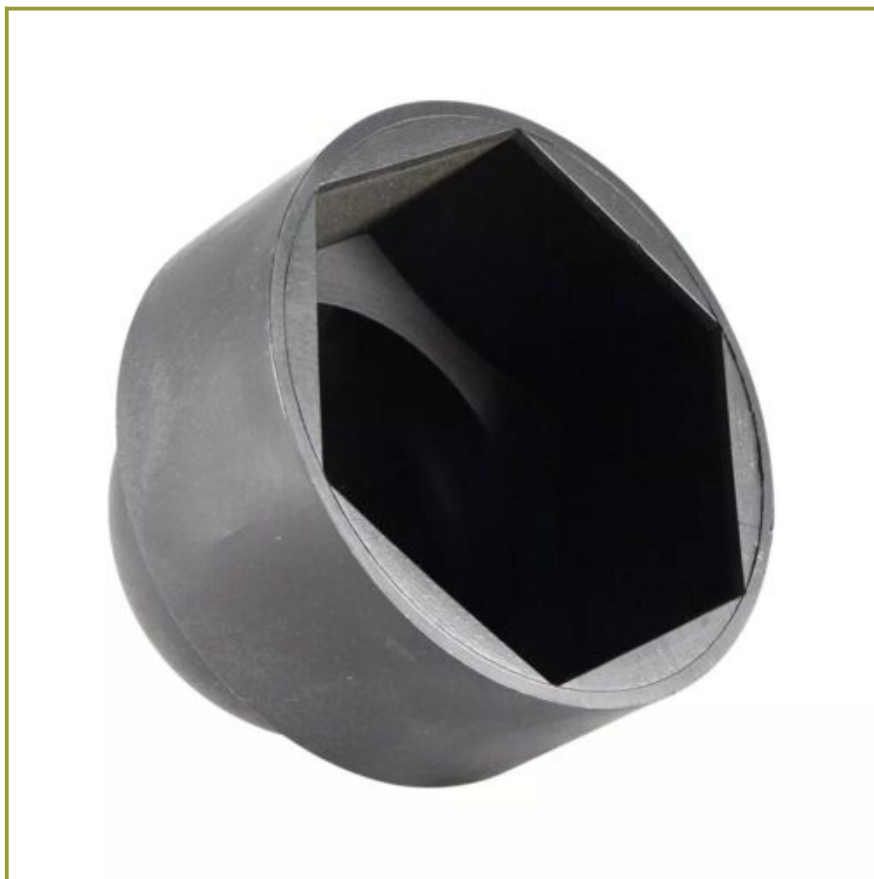

Kunststof afdekdop M6

€0,30 excl. BTW

€0,36 incl. BTW

Toestelspecificaties

Productcode Afdekdop-M6

Beschrijving

Afdekdop geschikt voor het afdekken van zeskant m6 moeren en bouten. Optische en beschermende afwerking van bouten en moeren tegen, corrosie, vuil en beschadigingen. Tevens veiligheid verhogend door afdekking van uitstekende en evt. scherpe delen.

Foto's