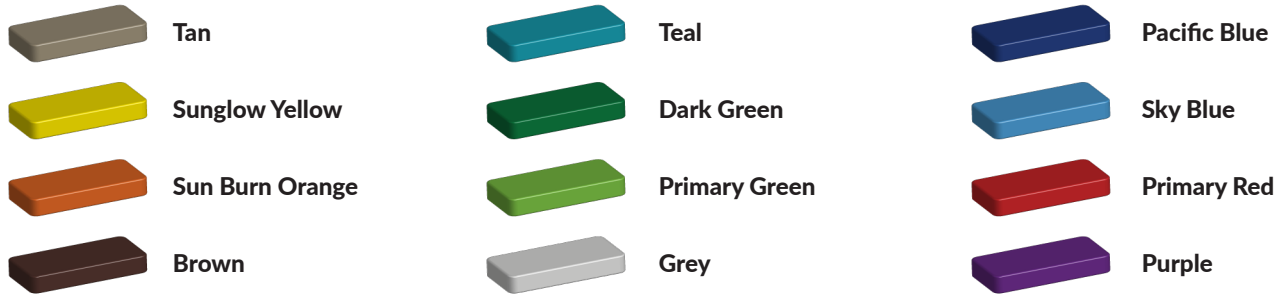

Kunststof afdekdop M6

€0,30 excl. BTW

€0,36 incl. BTW

Toestelspecificaties

Productcode Afdekdop-M6

Beschrijving

Afdekdop geschikt voor het afdekken van zeskant m6 moeren en bouten. Optische en beschermende afwerking van bouten en moeren tegen, corrosie, vuil en beschadigingen. Tevens veiligheid verhogend door afdekking van uitstekende en evt. scherpe delen.

Foto's

Bepaal zelf de kleuren van je professionele speeltoestel

Kleuren zijn belangrijk in een mensenleven. Kleuren kunnen een bepaald gevoel of een bepaalde sfeer oproepen. Kleuren kunnen de stemming beïnvloeden en geven informatie. Bij de inrichting van een speelplek is het daarom belangrijk rekening te houden met de kleurbeleving van kinderen. En die kunnen per leeftijdsgroep verschillen. Hoe belangrijk is het dan om zelf de kleuren voor een speeltoestel te kunnen kiezen? En deze service is bij TnT Speeltoestellen zonder extra meerkosten!

Kunststof kleuren

Metaal kleuren

PE Kleuren Polyethleen

Onze PE panelen zijn in verschillende diktes leverbaar

Enkele kleuren PE

Dubbele kleuren PE

Technisch materialenoverzicht

Op deze pagina vind je een lijst met de meest gebruikte materialen in onze speeltoestellen en andere producten. Mocht je specifieke informatie wensen over een bepaald toestel of de gebruikte materialen, neem dan even contact met ons op.