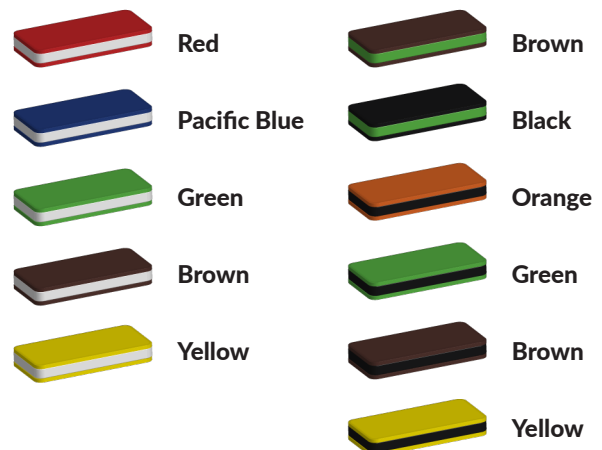

Foto's

Bepaal zelf de kleuren van je professionele speeltoestel

Kleuren zijn belangrijk in een mensenleven. Kleuren kunnen een bepaald gevoel of een bepaalde sfeer oproepen. Kleuren kunnen de stemming beïnvloeden en geven informatie. Bij de inrichting van een speelplek is het daarom belangrijk rekening te houden met de kleurbeleving van kinderen. En die kunnen per leeftijdsgroep verschillen. Hoe belangrijk is het dan om zelf de kleuren voor een speeltoestel te kunnen kiezen? En deze service is bij TnT Speeltoestellen zonder extra meerkosten!

Kunststof kleuren

Metaal kleuren

PE Kleuren Polyethleen

Onze PE panelen zijn in verschillende diktes leverbaar

Enkele kleuren PE

Dubbele kleuren PE

Technisch materialenoverzicht

Op deze pagina vind je een lijst met de meest gebruikte materialen in onze speeltoestellen en andere producten. Mocht je specifieke informatie wensen over een bepaald toestel of de gebruikte materialen, neem dan even contact met ons op.