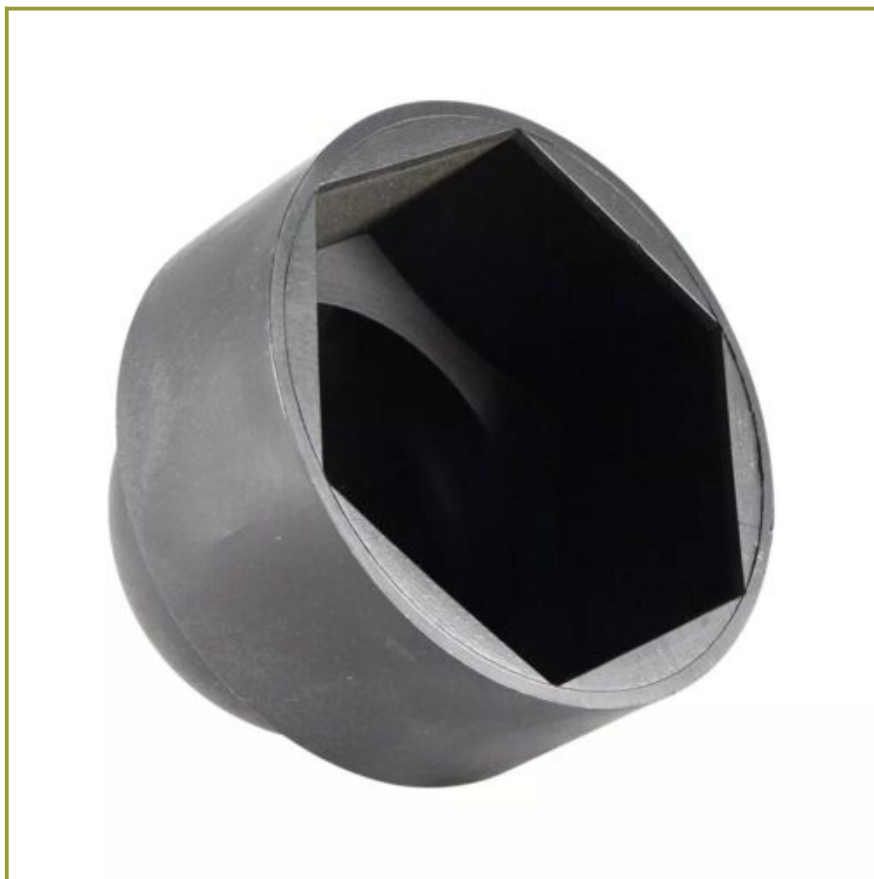

Kunststof afdekdop M8

€0,30 excl. BTW

€0,36 incl. BTW

Toestelspecificaties

Productcode Afdekdop-M8

Beschrijving

Afdekdop geschikt voor het afdekken van zeskant m8 moeren en bouten. Optische en beschermende afwerking van bouten en moeren tegen, corrosie, vuil en beschadigingen. Tevens veiligheid verhogend door afdekking van uitstekende en evt. scherpe delen.

Foto's