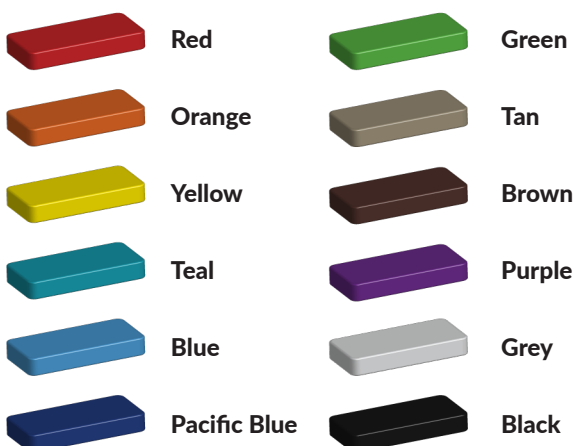

Foto's

Bepaal zelf de kleuren van je professionele speeltoestel

Kleuren zijn belangrijk in een mensenleven. Kleuren kunnen een bepaald gevoel of een bepaalde sfeer oproepen. Kleuren kunnen de stemming beïnvloeden en geven informatie. Bij de inrichting van een speelplek is het daarom belangrijk rekening te houden met de kleurbeleving van kinderen. En die kunnen per leeftijdsgroep verschillen. Hoe belangrijk is het dan om zelf de kleuren voor een speeltoestel te kunnen kiezen? En deze service is bij TnT Speeltoestellen zonder extra meerkosten!

Kunststof kleuren

Metaal kleuren

PE Kleuren Polyetheen

Onze PE panelen zijn in verschillende diktes leverbaar

Enkele kleuren PE

Dubbele kleuren PE

Technisch materialenoverzicht

Op deze pagina vind je een lijst met de meest gebruikte materialen in onze speeltoestellen en andere producten. Mocht je specifieke informatie wensen over een bepaald toestel of de gebruikte materialen, neem dan even contact met ons op.