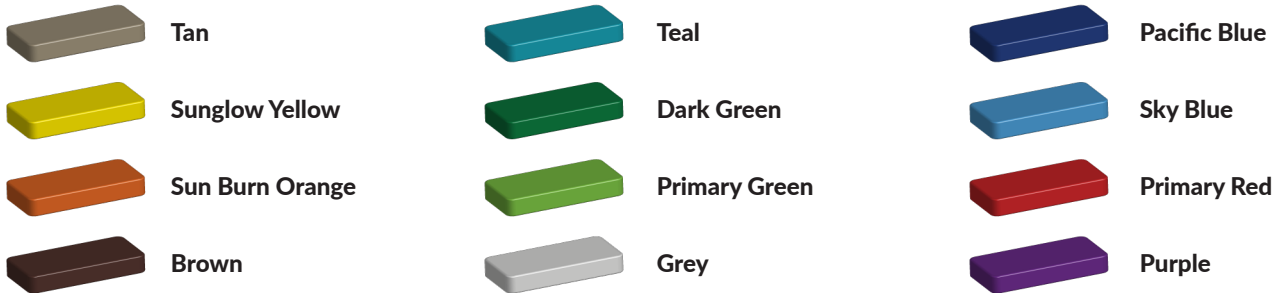

Kunststof afdekdop M8

€0,30 excl. BTW

€0,36 incl. BTW

Toestelspecificaties

Productcode Afdekdop-M8

Beschrijving

Afdekdop geschikt voor het afdekken van zeskant m8 moeren en bouten. Optische en beschermende afwerking van bouten en moeren tegen, corrosie, vuil en beschadigingen. Tevens veiligheid verhogend door afdekking van uitstekende en evt. scherpe delen.

Foto's

Bepaal zelf de kleuren van je professionele speeltoestel

Kleuren zijn belangrijk in een mensenleven. Kleuren kunnen een bepaald gevoel of een bepaalde sfeer oproepen. Kleuren kunnen de stemming beïnvloeden en geven informatie. Bij de inrichting van een speelplek is het daarom belangrijk rekening te houden met de kleurbeleving van kinderen. En die kunnen per leeftijdsgroep verschillen. Hoe belangrijk is het dan om zelf de kleuren voor een speeltoestel te kunnen kiezen? En deze service is bij TnT Speeltoestellen zonder extra meerkosten!

Kunststof kleuren

Metaal kleuren

PE Kleuren Polyetheen

Onze PE panelen zijn in verschillende diktes leverbaar

Enkele kleuren PE

Dubbele kleuren PE

Technisch materialenoverzicht

Op deze pagina vind je een lijst met de meest gebruikte materialen in onze speeltoestellen en andere producten. Mocht je specifieke informatie wensen over een bepaald toestel of de gebruikte materialen, neem dan even contact met ons op.