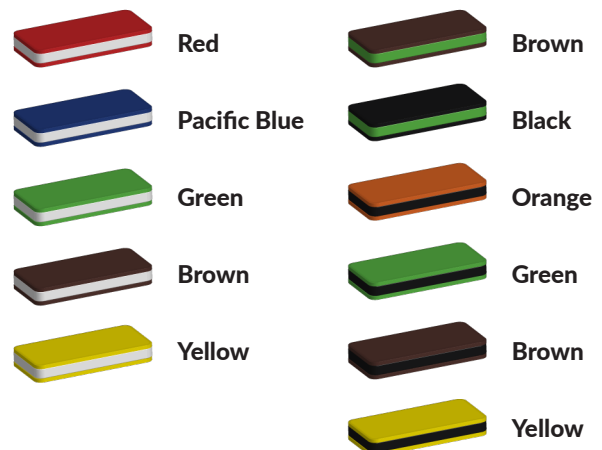

Foto's

Bepaal zelf de kleuren van je professionele speeltoestel

Kleuren zijn belangrijk in een mensenleven. Kleuren kunnen een bepaald gevoel of een bepaalde sfeer oproepen. Kleuren kunnen de stemming beïnvloeden en geven informatie. Bij de inrichting van een speelplek is het daarom belangrijk rekening te houden met de kleurbeleving van kinderen. En die kunnen per leeftijdsgroep verschillen. Hoe belangrijk is het dan om zelf de kleuren voor een speeltoestel te kunnen kiezen? En deze service is bij TnT Speeltoestellen zonder extra meerkosten!

Kunststof kleuren

Metaal kleuren

PE Kleuren Polyetheen

Onze PE panelen zijn in verschillende diktes leverbaar

Enkele kleuren PE

Dubbele kleuren PE

Technisch materialenoverzicht

Op deze pagina vind je een lijst met de meest gebruikte materialen in onze speeltoestellen en andere producten. Mocht je specifieke informatie wensen over een bepaald toestel of de gebruikte materialen, neem dan even contact met ons op.