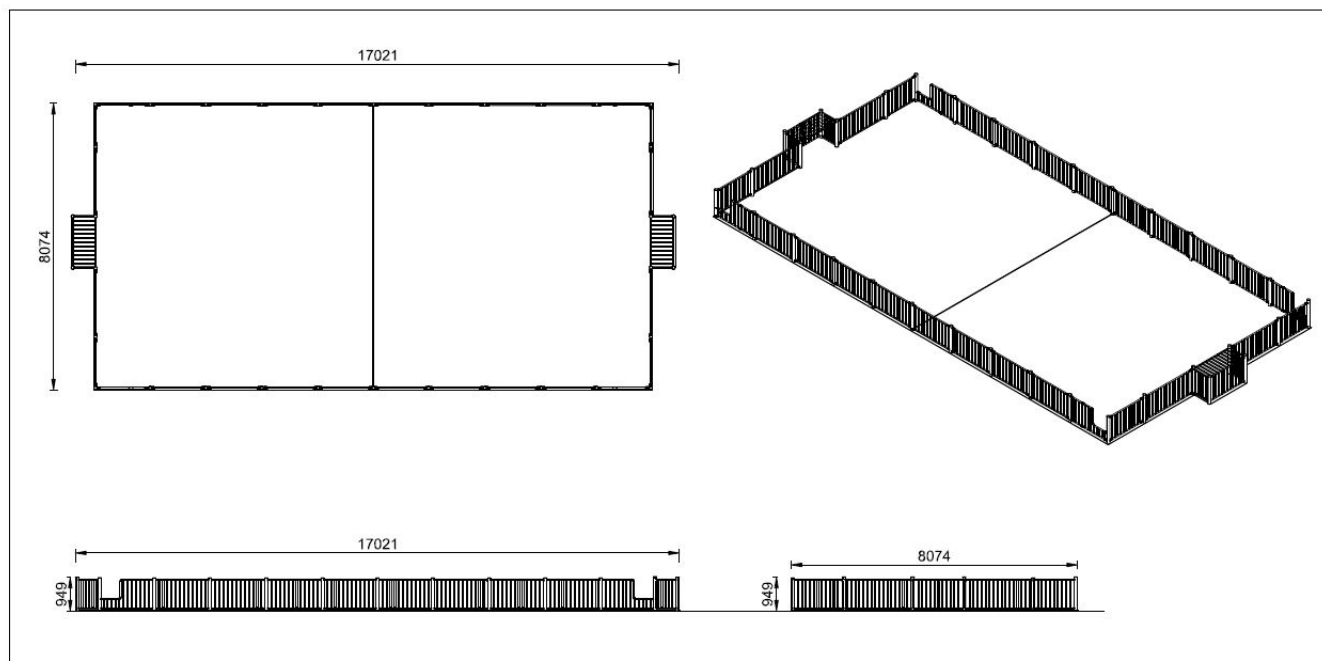

L 1700 cm X B 800 cm X H 95 cm

Productcode VBK-8x18Multi

Foto's

Technische tekeningen

Matenplan

Bepaal zelf de kleuren van je professionele speeltoestel

Kleuren zijn belangrijk in een mensenleven. Kleuren kunnen een bepaald gevoel of een bepaalde sfeer oproepen. Kleuren kunnen de stemming beïnvloeden en geven informatie. Bij de inrichting van een speelplek is het daarom belangrijk rekening te houden met de kleurbeleving van kinderen. En die kunnen per leeftijdsgroep verschillen. Hoe belangrijk is het dan om zelf de kleuren voor een speeltoestel te kunnen kiezen? En deze service is bij TnT Speeltoestellen zonder extra meerkosten!