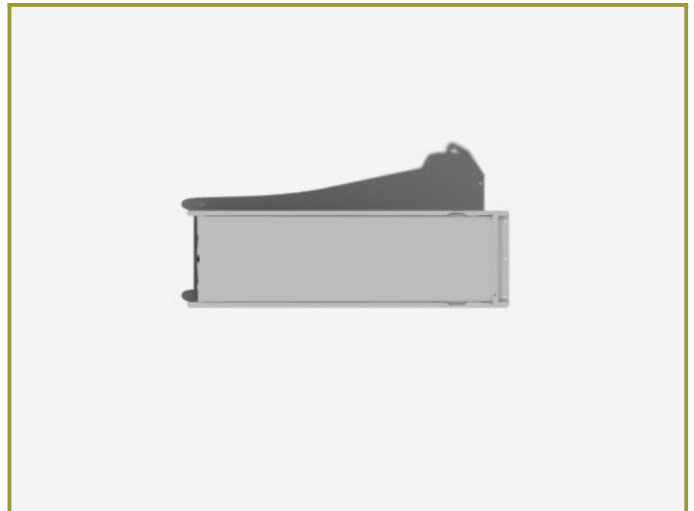

L

179 cm

X

B

54 cm

X

H

167 cm

Toestel grootte

L

179 cm

X

B

54 cm

X

H

167 cm

Productcode RVS-90

Foto's

Technische tekeningen

Matenplan

alle afmetingen zijn in mm.