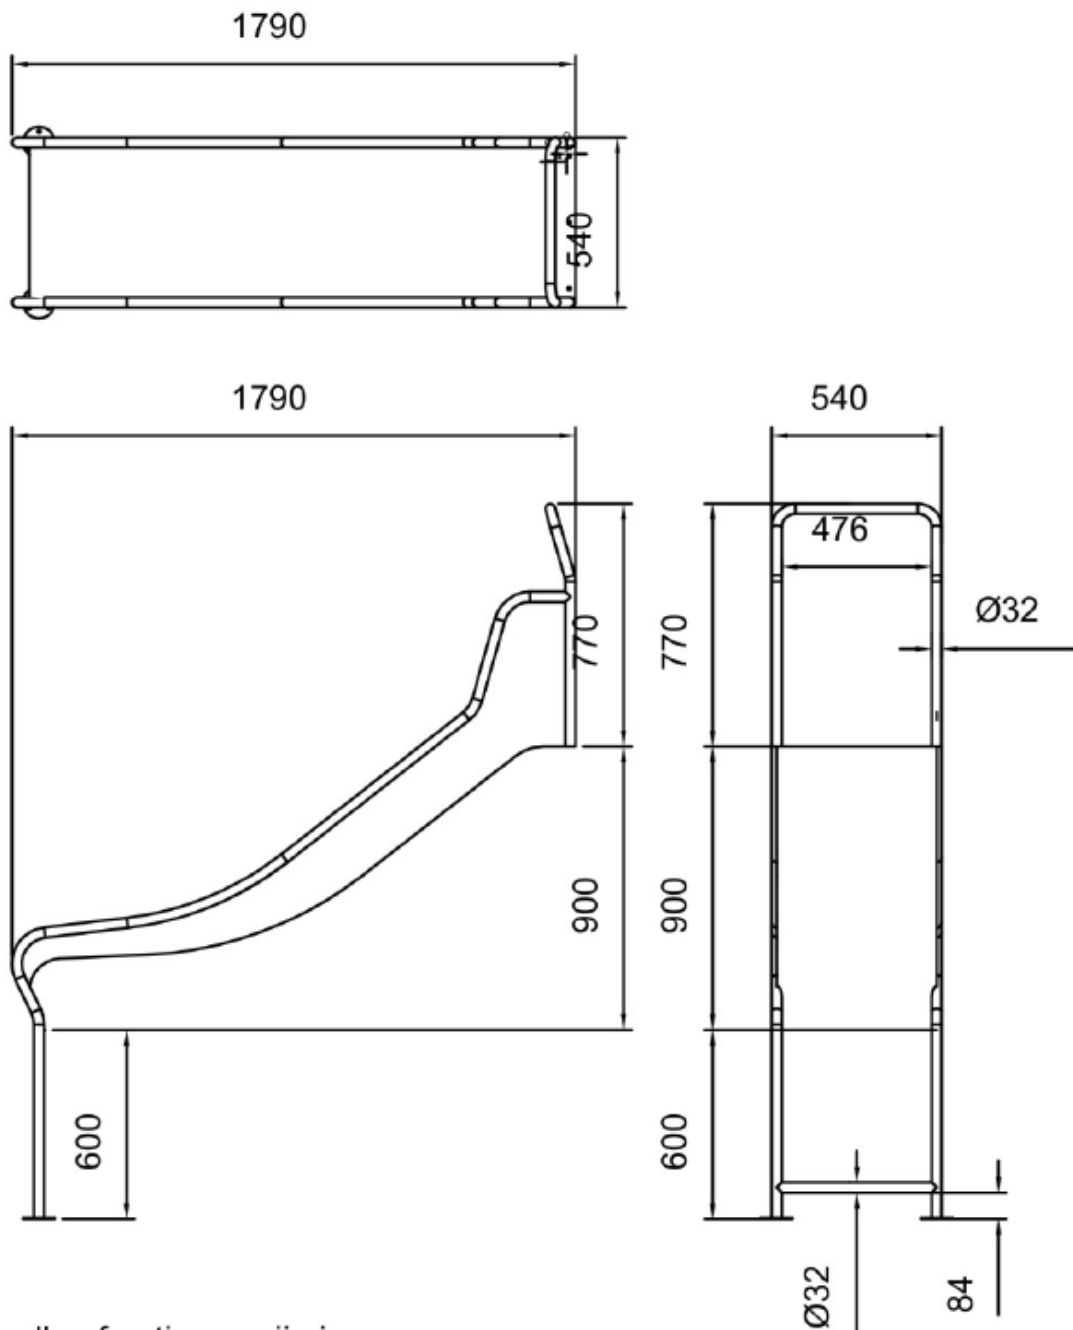

L

179 cm

X

B

54 cm

X

H

167 cm

Toestel grootte

L

179 cm

X

B

54 cm

X

H

167 cm

Productcode RVS-90

Foto's

Technische tekeningen

Matenplan

alle afmetingen zijn in mm.