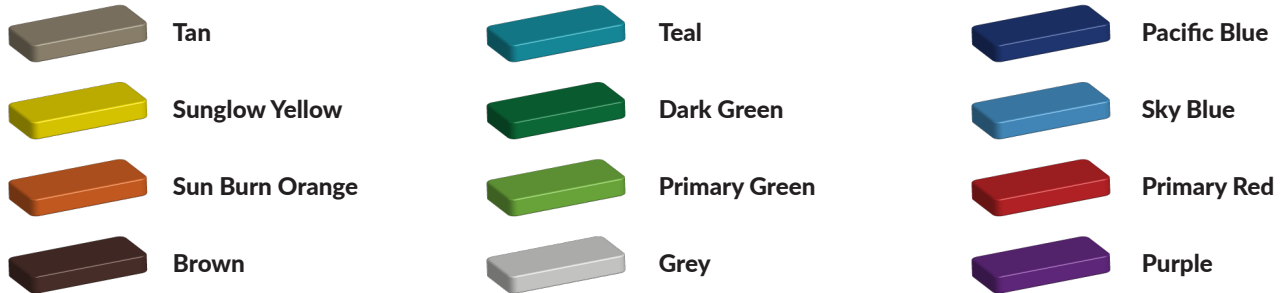

L 1300 cm X B 700 cm X H 368 cm

Productcode VBKB 7x13 meter

Foto's

Bepaal zelf de kleuren van je professionele speeltoestel

Kleuren zijn belangrijk in een mensenleven. Kleuren kunnen een bepaald gevoel of een bepaalde sfeer oproepen. Kleuren kunnen de stemming beïnvloeden en geven informatie. Bij de inrichting van een speelplek is het daarom belangrijk rekening te houden met de kleurbeleving van kinderen. En die kunnen per leeftijdsgroep verschillen. Hoe belangrijk is het dan om zelf de kleuren voor een speeltoestel te kunnen kiezen? En deze service is bij TnT Speeltoestellen zonder extra meerkosten!

Kunststof kleuren

Metaal kleuren

PE Kleuren Polyetheen

Onze PE panelen zijn in verschillende diktes leverbaar

Enkele kleuren PE

Dubbele kleuren PE

Technisch materialenoverzicht

Op deze pagina vind je een lijst met de meest gebruikte materialen in onze speeltoestellen en andere producten. Mocht je specifieke informatie wensen over een bepaald toestel of de gebruikte materialen, neem dan even contact met ons op.