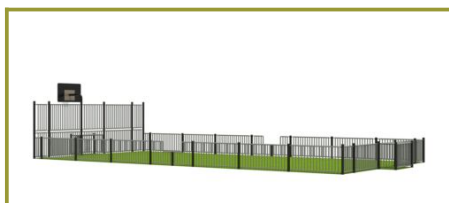

L 1300 cm X B 700 cm X H 368 cm

Productcode VBKB 7x13 meter

Foto's

Bepaal zelf de kleuren van je professionele speeltoestel

Kleuren zijn belangrijk in een mensenleven. Kleuren kunnen een bepaald gevoel of een bepaalde sfeer oproepen. Kleuren kunnen de stemming beïnvloeden en geven informatie. Bij de inrichting van een speelplek is het daarom belangrijk rekening te houden met de kleurbeleving van kinderen. En die kunnen per leeftijdsgroep verschillen. Hoe belangrijk is het dan om zelf de kleuren voor een speeltoestel te kunnen kiezen? En deze service is bij TnT Speeltoestellen zonder extra meerkosten!