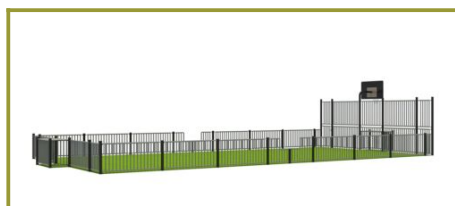

L 1300 cm X B 700 cm X H 368 cm

Productcode VBKB 7x13 meter

Foto's

Bepaal zelf de kleuren van je professionele speeltoestel

Kleuren zijn belangrijk in een mensenleven. Kleuren kunnen een bepaald gevoel of een bepaalde sfeer oproepen. Kleuren kunnen de stemming beïnvloeden en geven informatie. Bij de inrichting van een speelplek is het daarom belangrijk rekening te houden met de kleurbeleving van kinderen. En die kunnen per leeftijdsgroep verschillen. Hoe belangrijk is het dan om zelf de kleuren voor een speeltoestel te kunnen kiezen? En deze service is bij TnT Speeltoestellen zonder extra meerkosten!