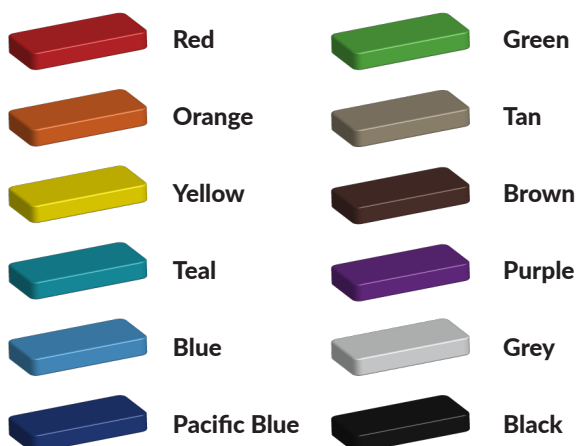

L 1300 cm X B 700 cm X H 368 cm

Productcode VBKB 7x13 meter

Foto's

Bepaal zelf de kleuren van je professionele speeltoestel

Kleuren zijn belangrijk in een mensenleven. Kleuren kunnen een bepaald gevoel of een bepaalde sfeer oproepen. Kleuren kunnen de stemming beïnvloeden en geven informatie. Bij de inrichting van een speelplek is het daarom belangrijk rekening te houden met de kleurbeleving van kinderen. En die kunnen per leeftijdsgroep verschillen. Hoe belangrijk is het dan om zelf de kleuren voor een speeltoestel te kunnen kiezen? En deze service is bij TnT Speeltoestellen zonder extra meerkosten!

Kunststof kleuren

Metaal kleuren

PE Kleuren Polyetheen

Onze PE panelen zijn in verschillende diktes leverbaar

Enkele kleuren PE

Dubbele kleuren PE

Technisch materialenoverzicht

Op deze pagina vind je een lijst met de meest gebruikte materialen in onze speeltoestellen en andere producten. Mocht je specifieke informatie wensen over een bepaald toestel of de gebruikte materialen, neem dan even contact met ons op.

Palen
Bovenbalk
Staanders
Wip-balk
Schommelstelling

90mm of 114mm gegalvaniseerd gepoedercoat staal met antiroest afwerking

Vloeren
Plateau
Trappen
Zitvlak

2,5mm staalbord met rubber gecoate anti slip afwerking

Duikelstangen
Spijlwanden
Stangen
Hangrekken

2,5mm gegalvaniseerd gepoedercoat antiroest staal. Laser gesneden

Wanden
Zitjes

PE board

Glijbanen

Roestvrij staal
Roestvrij staal met PE zijanten
Gerecycled LLDEP 10mm zonbestendig plastic.
In mallen vorm gegeven