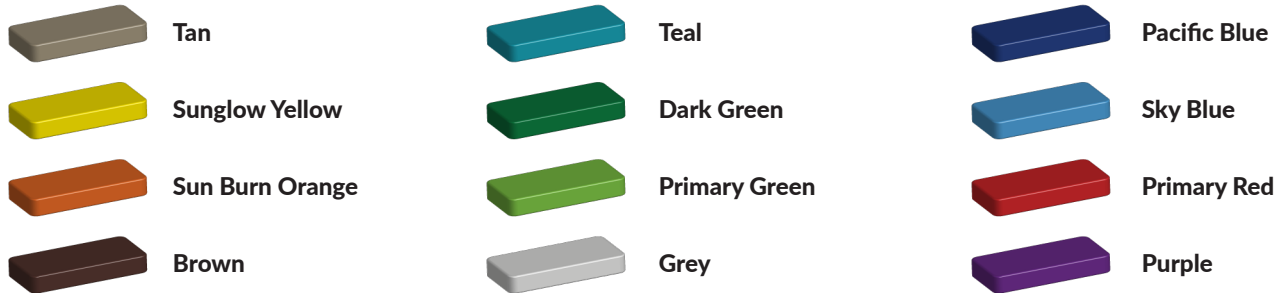

L 1300 cm X B 700 cm X H 368 cm

Productcode VBKB 7x13 meter

Foto's

Bepaal zelf de kleuren van je professionele speeltoestel

Kleuren zijn belangrijk in een mensenleven. Kleuren kunnen een bepaald gevoel of een bepaalde sfeer oproepen. Kleuren kunnen de stemming beïnvloeden en geven informatie. Bij de inrichting van een speelplek is het daarom belangrijk rekening te houden met de kleurbeleving van kinderen. En die kunnen per leeftijdsgroep verschillen. Hoe belangrijk is het dan om zelf de kleuren voor een speeltoestel te kunnen kiezen? En deze service is bij TnT Speeltoestellen zonder extra meerkosten!

Kunststof kleuren

Metaal kleuren

PE Kleuren Polyetheen

Onze PE panelen zijn in verschillende diktes leverbaar

Enkele kleuren PE

Dubbele kleuren PE

Technisch materialenoverzicht

Op deze pagina vind je een lijst met de meest gebruikte materialen in onze speeltoestellen en andere producten. Mocht je specifieke informatie wensen over een bepaald toestel of de gebruikte materialen, neem dan even contact met ons op.

Palen
Bovenbalk
Staanders
Wip-balk
Schommelstelling

90mm of 114mm gegalvaniseerd gepoedercoat staal met antiroest afwerking

Vloeren
Plateau
Trappen
Zitvlak

2,5mm staalbord met rubber gecoate anti slip afwerking