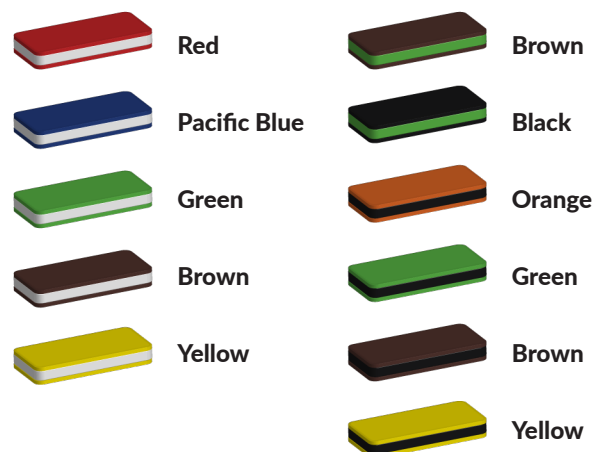

L 1300 cm X B 700 cm X H 368 cm

Productcode VBKB 7x13 meter

Foto's

Bepaal zelf de kleuren van je professionele speeltoestel

Kleuren zijn belangrijk in een mensenleven. Kleuren kunnen een bepaald gevoel of een bepaalde sfeer oproepen. Kleuren kunnen de stemming beïnvloeden en geven informatie. Bij de inrichting van een speelplek is het daarom belangrijk rekening te houden met de kleurbeleving van kinderen. En die kunnen per leeftijdsgroep verschillen. Hoe belangrijk is het dan om zelf de kleuren voor een speeltoestel te kunnen kiezen? En deze service is bij TnT Speeltoestellen zonder extra meerkosten!

Kunststof kleuren

Metaal kleuren

PE Kleuren Polyetheen

Onze PE panelen zijn in verschillende diktes leverbaar

Enkele kleuren PE

Dubbele kleuren PE

Technisch materialenoverzicht

Op deze pagina vind je een lijst met de meest gebruikte materialen in onze speeltoestellen en andere producten. Mocht je specifieke informatie wensen over een bepaald toestel of de gebruikte materialen, neem dan even contact met ons op.

Palen
Bovenbalk
Staanders
Wip-balk
Schommelstelling

90mm of 114mm gegalvaniseerd gepoedercoat staal met antiroest afwerking

Vloeren
Plateau
Trappen
Zitvlak

2,5mm staalbord met rubber gecoate anti slip afwerking