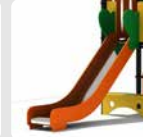

Palen
Bovenbalk
Staanders
Wip-balk
Schommelstelling

90mm of 114mm gegalvaniseerd gepoedercoat staal met antiroest afwerking

Vloeren
Plateau
Trappen
Zitvlak

2,5mm staalbord met rubber gecoate anti slip afwerking

Duikelstangen
Spijlwanden
Stangen
Hangrekken

2,5mm gegalvaniseerd gepoedercoat antiroest staal. Laser gesneden

Wanden
Zitjes

PE board

Glijbanen

Roestvrij staal
Roestvrij staal met PE zijanten
Gerecycled LLDEP 10mm zonbestendig plastic.
In mallen vorm gegeven

Kunststof

Gerecycled LLDEP 10mm zonbestendig plastic. In mallen vorm gegeven

Netten

18 mm 6-draads-staaltouwen, onderling verbonden met aluminium verbindings- koppelingen

Schommel-lagers

Gegalvaniseerd staal, met nylon lagers en M12 draadstang

Schommel-kettingen

Roestvrij staal Ø6mm

Schommel-zitting

Spuitgegoten EPDM rubber met aluminium inlegplaat

Stepjes

Pe Board 15 mm

Kettingen

8mm RVS kettingen