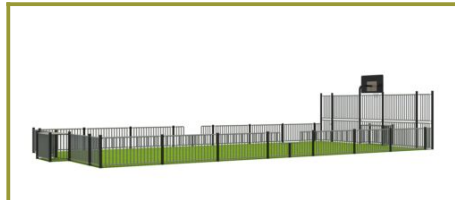

L 1300 cm X B 700 cm X H 368 cm

Productcode VBKB 7x13 meter

Foto's

Bepaal zelf de kleuren van je professionele speeltoestel

Kleuren zijn belangrijk in een mensenleven. Kleuren kunnen een bepaald gevoel of een bepaalde sfeer oproepen. Kleuren kunnen de stemming beïnvloeden en geven informatie. Bij de inrichting van een speelplek is het daarom belangrijk rekening te houden met de kleurbeleving van kinderen. En die kunnen per leeftijdsgroep verschillen. Hoe belangrijk is het dan om zelf de kleuren voor een speeltoestel te kunnen kiezen? En deze service is bij TnT Speeltoestellen zonder extra meerkosten!