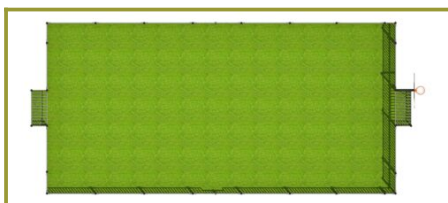

L 1300 cm X B 700 cm X H 368 cm

Productcode VBKB 7x13 meter

Foto's

Bepaal zelf de kleuren van je professionele speeltoestel

Kleuren zijn belangrijk in een mensenleven. Kleuren kunnen een bepaald gevoel of een bepaalde sfeer oproepen. Kleuren kunnen de stemming beïnvloeden en geven informatie. Bij de inrichting van een speelplek is het daarom belangrijk rekening te houden met de kleurbeleving van kinderen. En die kunnen per leeftijdsgroep verschillen. Hoe belangrijk is het dan om zelf de kleuren voor een speeltoestel te kunnen kiezen? En deze service is bij TnT Speeltoestellen zonder extra meerkosten!