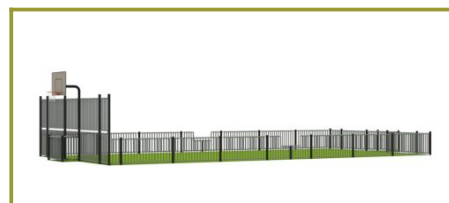

L 1300 cm X B 700 cm X H 368 cm

Productcode VBKB 7x13 meter

Foto's

Bepaal zelf de kleuren van je professionele speeltoestel

Kleuren zijn belangrijk in een mensenleven. Kleuren kunnen een bepaald gevoel of een bepaalde sfeer oproepen. Kleuren kunnen de stemming beïnvloeden en geven informatie. Bij de inrichting van een speelplek is het daarom belangrijk rekening te houden met de kleurbeleving van kinderen. En die kunnen per leeftijdsgroep verschillen. Hoe belangrijk is het dan om zelf de kleuren voor een speeltoestel te kunnen kiezen? En deze service is bij TnT Speeltoestellen zonder extra meerkosten!