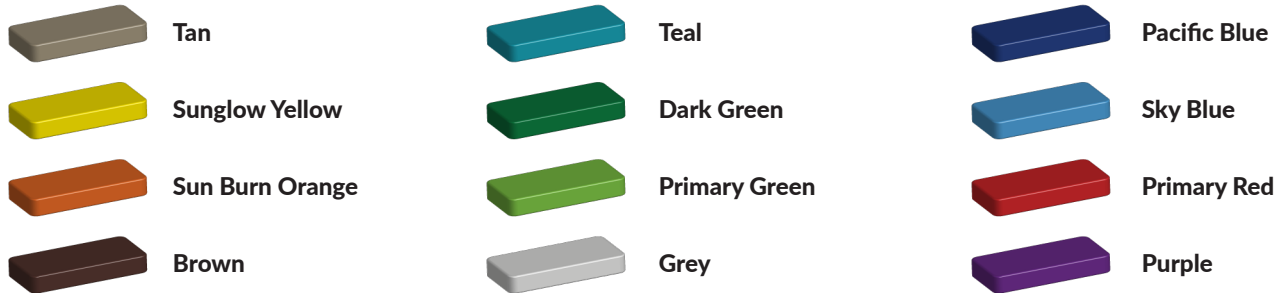

Schaduwdoek op maat kopen

Heb je wensen met betrekking tot een schaduwdoek op maat, neem dan contact met ons op. Wij zoeken graag een oplossing voor de plek waar jij schaduw nodig hebt. Voor het ophangen van het schaduwdoek gebruiken wij zwarte metalen staanders. Dit zijn dezelfde metalen palen die we ook voor onze speeltoestellen gebruiken. Ook kun je een bestaande muur in combinatie met de staanders gebruiken. Het schaduwdoek is er in verschillende vormen en kleuren.

Foto's

Bepaal zelf de kleuren van je professionele speeltoestel

Kleuren zijn belangrijk in een mensenleven. Kleuren kunnen een bepaald gevoel of een bepaalde sfeer oproepen. Kleuren kunnen de stemming beïnvloeden en geven informatie. Bij de inrichting van een speelplek is het daarom belangrijk rekening te houden met de kleurbeleving van kinderen. En die kunnen per leeftijdsgroep verschillen. Hoe belangrijk is het dan om zelf de kleuren voor een speeltoestel te kunnen kiezen? En deze service is bij TnT Speeltoestellen zonder extra meerkosten!

Kunststof kleuren

Metaal kleuren

PE Kleuren Polyethleen

Onze PE panelen zijn in verschillende diktes leverbaar

Enkele kleuren PE

Dubbele kleuren PE

Technisch materialenoverzicht

Op deze pagina vind je een lijst met de meest gebruikte materialen in onze speeltoestellen en andere producten. Mocht je specifieke informatie wensen over een bepaald toestel of de gebruikte materialen, neem dan even contact met ons op.