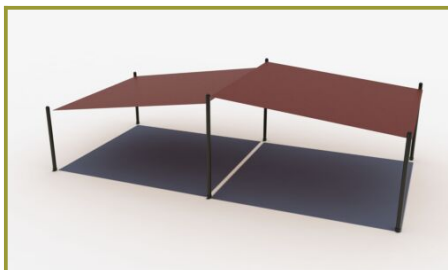

schaduwdoek extra lang 10x5 meter

€2.266 excl. BTW

€2.741,86 incl. BTW

Toestelspecificaties

Productcode SD-r10x5

Beschrijving

Dit extra lange schaduwdoek van 10 x 5 meter biedt volop mogelijkheden om een grote plek van schaduw te voorzien. Eigenlijk zijn dit twee schaduwdoeken waarbij je de mogelijkheid hebt de doeken op verschillende hoogtes te hangen. Hiervoor zijn twee extra staanders beschikbaar. **De prijs van dit schaduwdoek 10 x 5 is inclusief de staanders waarbij wij ervan uitgaan dat het doek op een hoogte van 2,8 meter komt te hangen.**

Schaduwplek aanpassen aan zonnestand

Door een schaduwdoek op een bepaalde hoogte te hangen, kan de zon op sommige momenten van de dag toch nog voor hinderlijke stralen onder het doek zorgen. Met deze combinatie van 6 palen en 2 doeken kun je de schaduwplek afstemmen op de stand van de zon. Schaduwdoek wordt veel gebruikt boven een zandbak maar ook boven een zitplek of laag speeltoestel kun je prima een doek ophangen. Op deze manier zijn kinderen bij overmatig zonlicht of extreme warmte beschermd en kunnen ze toch lekker buitenspelen.

Schaduwdoek op maat kopen

Heb je wensen met betrekking tot een schaduwdoek op maat, neem dan contact met ons op. Wij zoeken graag een oplossing voor de plek waar jij schaduw nodig hebt. Voor het ophangen van het schaduwdoek gebruiken wij zwarte metalen staanders. Dit zijn dezelfde metalen palen die we ook voor onze speeltoestellen gebruiken. Ook kun je een bestaande muur in combinatie met de staanders gebruiken. Het schaduwdoek is er in verschillende vormen en kleuren.

Onderhoud schaduwdoek