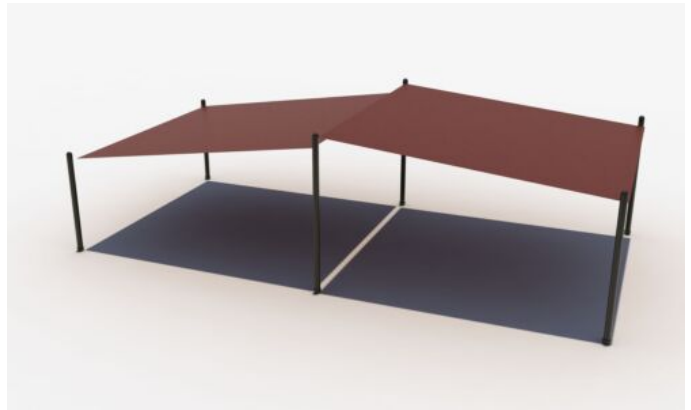

schaduwdoek extra lang 10x5 meter

€2.266 excl. BTW

€2.741,86 incl. BTW

Toestelspecificaties

Productcode SD-r10x5

Beschrijving

Dit extra lange schaduwdoek van 10 x 5 meter biedt volop mogelijkheden om een grote plek van schaduw te voorzien. Eigenlijk zijn dit twee schaduwdoeken waarbij je de mogelijkheid hebt de doeken op verschillende hoogtes te hangen. Hiervoor zijn twee extra staanders beschikbaar. **De prijs van dit schaduwdoek 10 x 5 is inclusief de staanders waarbij wij ervan uitgaan dat het doek op een hoogte van 2,8 meter komt te hangen.**

Schaduwplek aanpassen aan zonnestand

Door een schaduwdoek op een bepaalde hoogte te hangen, kan de zon op sommige momenten van de dag toch nog voor hinderlijke stralen onder het doek zorgen. Met deze combinatie van 6 palen en 2 doeken kun je de schaduwplek afstemmen op de stand van de zon. Schaduwdoek wordt veel gebruikt boven een zandbak maar ook boven een zitplek of laag speeltoestel kun je prima een doek ophangen. Op deze manier zijn kinderen bij overmatig zonlicht of extreme warmte beschermd en kunnen ze toch lekker buitenspelen.

Schaduwdoek op maat kopen

Heb je wensen met betrekking tot een schaduwdoek op maat, neem dan contact met ons op. Wij zoeken graag een oplossing voor de plek waar jij schaduw nodig hebt. Voor het ophangen van het schaduwdoek gebruiken wij zwarte metalen staanders. Dit zijn dezelfde metalen palen die we ook voor onze speeltoestellen gebruiken. Ook kun je een bestaande muur in combinatie met de staanders gebruiken. Het schaduwdoek is er in verschillende vormen en kleuren.