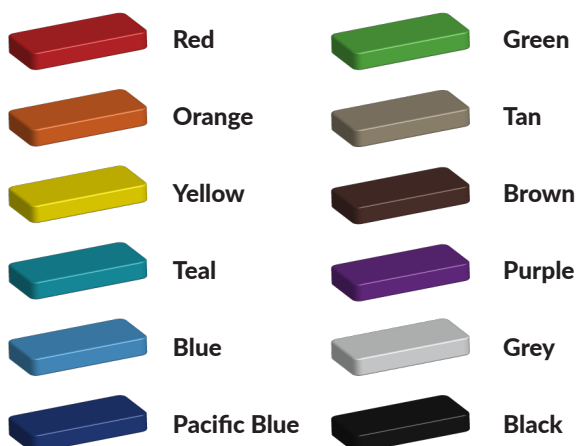

Foto's

Bepaal zelf de kleuren van je professionele speeltoestel

Kleuren zijn belangrijk in een mensenleven. Kleuren kunnen een bepaald gevoel of een bepaalde sfeer oproepen. Kleuren kunnen de stemming beïnvloeden en geven informatie. Bij de inrichting van een speelplek is het daarom belangrijk rekening te houden met de kleurbeleving van kinderen. En die kunnen per leeftijdsgroep verschillen. Hoe belangrijk is het dan om zelf de kleuren voor een speeltoestel te kunnen kiezen? En deze service is bij TnT Speeltoestellen zonder extra meerkosten!

Kunststof kleuren

Metaal kleuren

PE Kleuren Polyethleen

Onze PE panelen zijn in verschillende diktes leverbaar

Enkele kleuren PE

Dubbele kleuren PE

Technisch materialenoverzicht

Op deze pagina vind je een lijst met de meest gebruikte materialen in onze speeltoestellen en andere producten. Mocht je specifieke informatie wensen over een bepaald toestel of de gebruikte materialen, neem dan even contact met ons op.