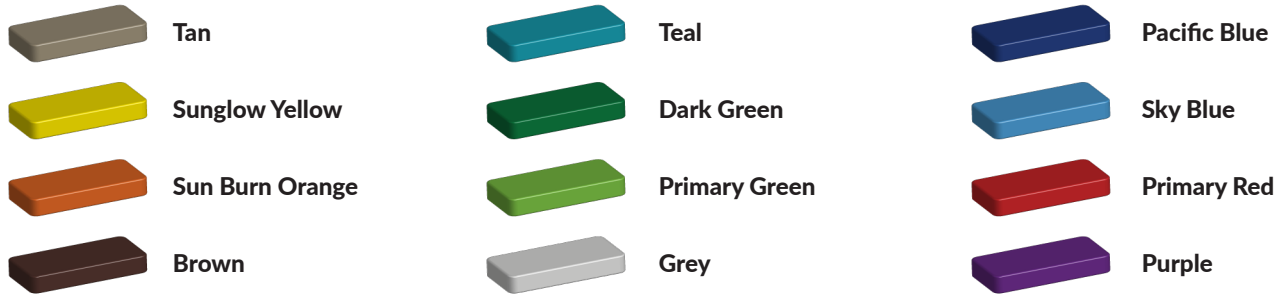

Schaduwdoek boven zandbak kopen

Ben jij op zoek naar een maatwerk oplossing boven je zandbak, zitplek of ander speeltoestel, vraag ons dan naar de mogelijkheden om een schaduwdoek op maat te bestellen. Wij leveren schaduwdoeken in verschillende vormen, afmetingen en kleuren. We gebruiken metalen palen die in diverse lengtes leverbaar zijn zodat je de hoogte van het doek zelf kunt bepalen. Heb je een bestaande muur dan combineren wij deze met onze staanders tot een geheel.

Schaduwdoek schoonmaken

Schaduwdoek is van weerbare polyester gemaakt en kan het gehele zomerseizoen buiten blijven hangen. We adviseren wel om het doek in het najaar op te ruimen. Wil je het eerst schoonmaken dan kun je het op 30 graden wassen in de wasmachine. Is het schaduwdoek te groot dan volstaat een borstel en een emmer met lauw water vaak ook al. Laat het doek goed drogen alvorens het op te vouwen, vochtig schaduwdoek kan schimmel- en weerplekken veroorzaken.

Foto's

Bepaal zelf de kleuren van je professionele speeltoestel

Kleuren zijn belangrijk in een mensenleven. Kleuren kunnen een bepaald gevoel of een bepaalde sfeer oproepen. Kleuren kunnen de stemming beïnvloeden en geven informatie. Bij de inrichting van een speelplek is het daarom belangrijk rekening te houden met de kleurbeleving van kinderen. En die kunnen per leeftijdsgroep verschillen. Hoe belangrijk is het dan om zelf de kleuren voor een speeltoestel te kunnen kiezen? En deze service is bij TnT Speeltoestellen zonder extra meerkosten!

Kunststof kleuren

Metaal kleuren

PE Kleuren Polyetheen

Onze PE panelen zijn in verschillende diktes leverbaar

Enkele kleuren PE

Dubbele kleuren PE

Technisch materialenoverzicht

Op deze pagina vind je een lijst met de meest gebruikte materialen in onze speeltoestellen en andere producten. Mocht je specifieke informatie wensen over een bepaald toestel of de gebruikte materialen, neem dan even contact met ons op.