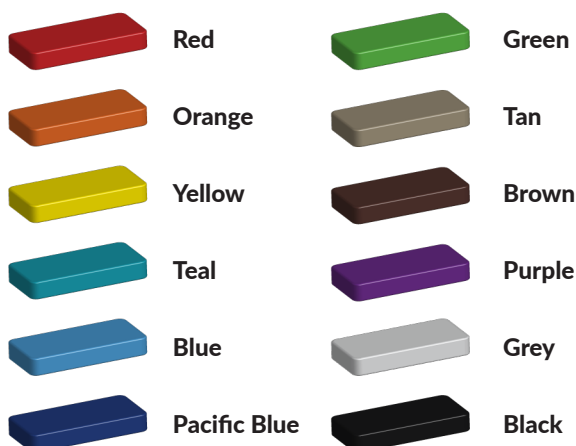

Foto's

Bepaal zelf de kleuren van je professionele speeltoestel

Kleuren zijn belangrijk in een mensenleven. Kleuren kunnen een bepaald gevoel of een bepaalde sfeer oproepen. Kleuren kunnen de stemming beïnvloeden en geven informatie. Bij de inrichting van een speelplek is het daarom belangrijk rekening te houden met de kleurbeleving van kinderen. En die kunnen per leeftijdsgroep verschillen. Hoe belangrijk is het dan om zelf de kleuren voor een speeltoestel te kunnen kiezen? En deze service is bij TnT Speeltoestellen zonder extra meerkosten!

Kunststof kleuren

Metaal kleuren

PE Kleuren Polyetheen

Onze PE panelen zijn in verschillende diktes leverbaar

Enkele kleuren PE

Dubbele kleuren PE

Technisch materialenoverzicht

Op deze pagina vind je een lijst met de meest gebruikte materialen in onze speeltoestellen en andere producten. Mocht je specifieke informatie wensen over een bepaald toestel of de gebruikte materialen, neem dan even contact met ons op.