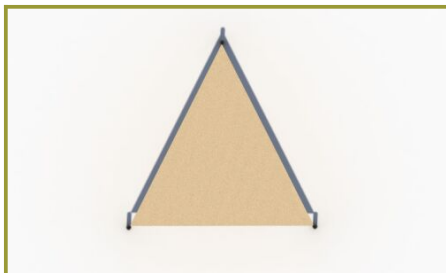

schaduwdoek driehoek 4 x 4 x 5.7 meter

€1.243 excl. BTW

€1.504,03 incl. BTW

Toestelspecificaties

Productcode SD-d4x4x5.7

Beschrijving

Naast vierkant en rechthoekig schaduwdoek kun je ook kiezen voor een driehoek. Dit schaduwdoek driehoek van 4 x 4 x 5.7 meter voorziet een ruime plek van schaduw. **Het schaduwdoek wordt opgehangen aan metalen staanders die bij de prijs zijn inbegrepen. Hierbij zijn wij uitgegaan dat het doek op 2,80 meter hoogte komt te hangen.**

Schaduwdoek boven zandbak kopen

Ben jij op zoek naar een maatwerk oplossing boven je zandbak, zitplek of ander speeltoestel, vraag ons dan naar de mogelijkheden om een schaduwdoek op maat te bestellen. Wij leveren schaduwdoeken in verschillende vormen, afmetingen en kleuren. We gebruiken metalen palen die in diverse lengtes leverbaar zijn zodat je de hoogte van het doek zelf kunt bepalen. Heb je een bestaande muur dan combineren wij deze met onze staanders tot een geheel.

Schaduwdoek schoonmaken

Schaduwdoek is van weerbare polyester gemaakt en kan het gehele zomerseizoen buiten blijven hangen. We adviseren wel om het doek in het najaar op te ruimen. Wil je het eerst schoonmaken dan kun je het op 30 graden wassen in de wasmachine. Is het schaduwdoek te groot dan volstaat een borstel en een emmer met lauw water vaak ook al. Laat het doek goed drogen alvorens het op te vouwen, vochtig schaduwdoek kan schimmel- en weerplekken veroorzaken.

Foto's