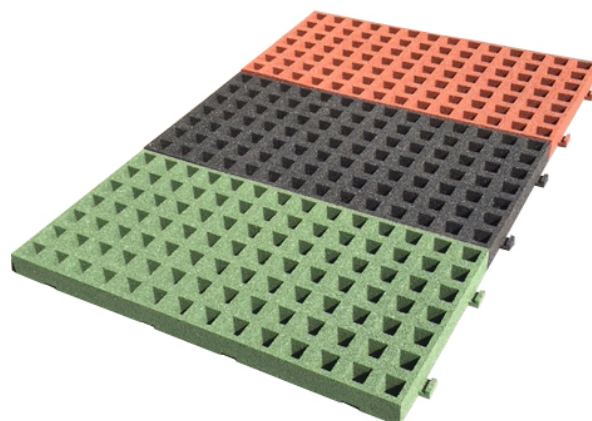

€41 excl. BTW

€49,61 incl. BTW

Toestelspecificaties

Valhoogte

↓ 220 cm

Productcode RTG-65mm

Beschrijving

Afmeting 100 x 50 x 6,5 cm

De Gras doorgroeitegels zijn leverbaar in 3 kleuren zwart-groen en rood.

De grastegels worden 8-10 cm onder de grasmat gelegd om diepe kuilen te voorkomen.

Ook zorgen de grastegels ervoor dat er in het plantsoen een hogere valhoogte gehaald kan worden.

Foto's