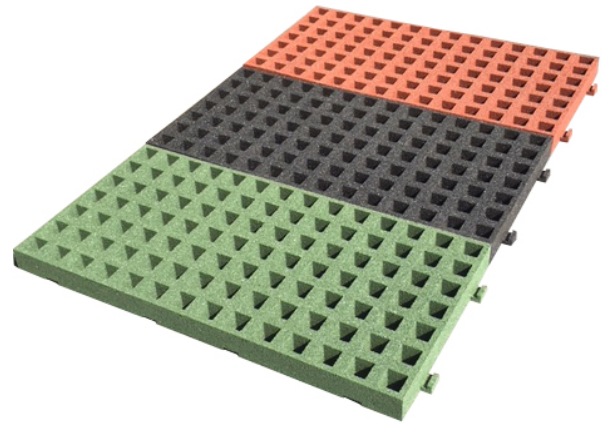

€41 excl. BTW

€49,61 incl. BTW

Toestelspecificaties

Valhoogte

↓ 220 cm

Productcode RTG-65mm

Beschrijving

Afmeting 100 x 50 x 6,5 cm

De Gras doorgroeitegels zijn leverbaar in 3 kleuren zwart-groen en rood.

De grastegels worden 8-10 cm onder de grasmat gelegd om diepe kuilen te voorkomen.

Ook zorgen de grastegels ervoor dat er in het plantsoen een hogere valhoogte gehaald kan worden.

Foto's