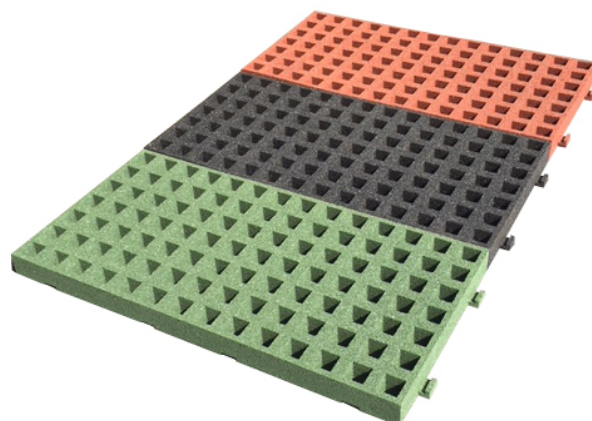

€30 excl. BTW

€36,30 incl. BTW

Toestelspecificaties

Valhoogte

↓ 200 cm

Productcode RTG-45mm

Beschrijving

Afmeting 100 x 50 x 4,5 cm

De Gras doorgroei tegels zijn leverbaar in 3 kleuren zwart-groen en rood.

De grastegels worden 8-10 cm onder de grasmatten gelegd om diepe kuilen te voorkomen.

Ook zorgen de grastegels ervoor dat er in het plantsoen een hogere valhoogte gehaald kan worden.

Foto's