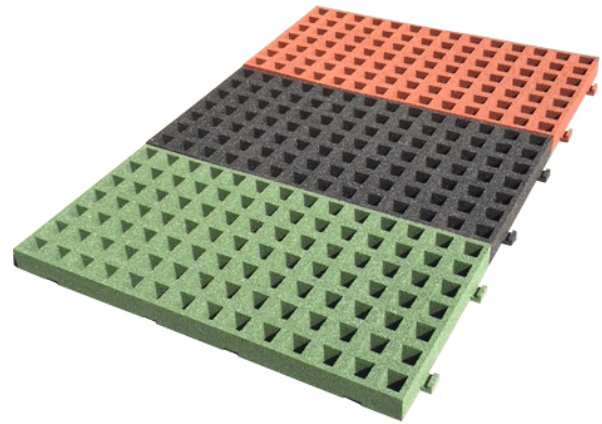

€30 excl. BTW

€36,30 incl. BTW

Toestelspecificaties

Valhoogte

↓ 200 cm

Productcode RTG-45mm

Beschrijving

Afmeting 100 x 50 x 4,5 cm

De Gras doorgroei tegels zijn leverbaar in 3 kleuren zwart-groen en rood.

De grastegels worden 8-10 cm onder de grasmatten gelegd om diepe kuilen te voorkomen.

Ook zorgen de grastegels ervoor dat er in het plantsoen een hogere valhoogte gehaald kan worden.

Foto's