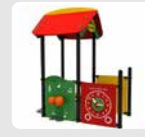

Technisch materialenoverzicht

Op deze pagina vind je een lijst met de meest gebruikte materialen in onze speeltoestellen en andere producten. Mocht je specifieke informatie wensen over een bepaald toestel of de gebruikte materialen, neem dan even contact met ons op.

Palen
Bovenbalk
Staanders
Wip-balk
Schommelstelling

90mm of 114mm gegalvaniseerd gepoedercoat staal met antiroest afwerking

Vloeren
Plateau
Trappen
Zitvlak

2,5mm staalbord met rubber gecoate anti slip afwerking

Duikelstangen
Spijlwanden
Stangen
Hangrekken

2,5mm gegalvaniseerd gepoedercoat antiroest staal. Laser gesneden

Wanden
Zitjes

PE board

Glijbanen

Roestvrij staal
Roestvrij staal met PE zijkanen
Gerecycled LLDEP 10mm zonbestendig plastic.
In mallen vorm gegeven

Kunststof

Gerecycled LLDEP 10mm zonbestendig plastic. In mallen vorm gegeven

Netten

18 mm 6-draads-staaltouwen, onderling verbonden met aluminium verbindings- koppelingen

Schommel-lagers

Gegalvaniseerd staal, met nylon lagers en M12 draadstang

Schommel-kettingen

Roestvrij staal Ø6mm

Schommel-zitting

Spuitgegoten EPDM rubber met aluminium inlegplaat

Stepjes

Pe Board 15 mm

Kettingen

8mm RVS kettingen

Handvaten

LLDEP 10mm met rubber gecoate anti slip afwerking

Paalkappen

Aluminium
Kunststof - Gerecycled LLDEP 10mm zonbestendig plastic. In mallen vorm gegeven

Schroeven

RVS 6 kant schroeven en gepolijste torx bouten