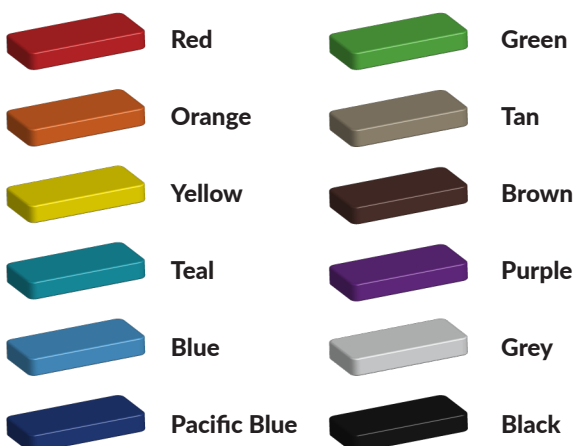

Foto's

Technische tekeningen

Matenplan

Bepaal zelf de kleuren van je professionele speeltoestel

Kleuren zijn belangrijk in een mensenleven. Kleuren kunnen een bepaald gevoel of een bepaalde sfeer oproepen. Kleuren kunnen de stemming beïnvloeden en geven informatie. Bij de inrichting van een speelplek is het daarom belangrijk rekening te houden met de kleurbeleving van kinderen. En die kunnen per leeftijdsgroep verschillen. Hoe belangrijk is het dan om zelf de kleuren voor een speeltoestel te kunnen kiezen? En deze service is bij TnT Speeltoestellen zonder extra meerkosten!

Kunststof kleuren

Metaal kleuren

PE Kleuren Polyetheen

Onze PE panelen zijn in verschillende diktes leverbaar

Enkele kleuren PE

Dubbele kleuren PE

Technisch materialenoverzicht

Op deze pagina vind je een lijst met de meest gebruikte materialen in onze speeltoestellen en andere producten. Mocht je specifieke informatie wensen over een bepaald toestel of de gebruikte materialen, neem dan even contact met ons op.

Palen
Bovenbalk
Staanders
Wip-balk
Schommelstelling

90mm of 114mm gegalvaniseerd gepoedercoat staal met antiroest afwerking

Vloeren
Plateau
Trappen
Zitvlak

2,5mm staalbord met rubber gecoate anti slip afwerking