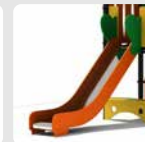

Productcode 3do-c-297

Beschrijving

Het Piratenschip is een speeltoestel voor stoere zeeroevers die voor niets of niemand bang zijn. Het Piratenschip heeft verschillende opgangen om naar boven te klimmen.

Duikelstangen
Spijlwanden
Stangen
Hangrekken

2,5mm gegalvaniseerd gepoedercoat antiroest staal. Laser gesneden

Wanden
Zitjes

PE board

Glijbanen

Roestvrij staal
Roestvrij staal met PE zijkanen
Gerecycled LLDEP 10mm zonbestendig plastic.
In mallen vorm gegeven

Kunststof

Gerecycled LLDEP 10mm zonbestendig plastic. In mallen vorm gegeven

Netten

18 mm 6-draads-staaltouwen, onderling verbonden met aluminium verbindings- koppelingen

Schommel-lagers

Gegalvaniseerd staal, met nylon lagers en M12 draadstang