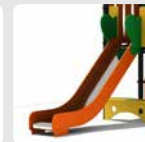

Productcode 3do-c-297

Beschrijving

Het Piratenschip is een speeltoestel voor stoere zeerovers die voor niets of niemand bang zijn. Het Piratenschip heeft verschillende opgangen om naar boven te klimmen.

Duikelstangen
Spijlwanden
Stangen
Hangrekken

2,5mm gegalvaniseerd gepoedercoat antiroest staal. Laser gesneden

Wanden
Zitjes

PE board

Glijbanen

Roestvrij staal
Roestvrij staal met PE zijanten
Gerecycled LLDEP 10mm zonbestendig plastic.
In mallen vorm gegeven

Kunststof

Gerecycled LLDEP 10mm zonbestendig plastic. In mallen vorm gegeven

Netten

18 mm 6-draads-staaltouwen, onderling verbonden met aluminium verbindings- koppelingen

Schommel-lagers

Gegalvaniseerd staal, met nylon lagers en M12 draadstang