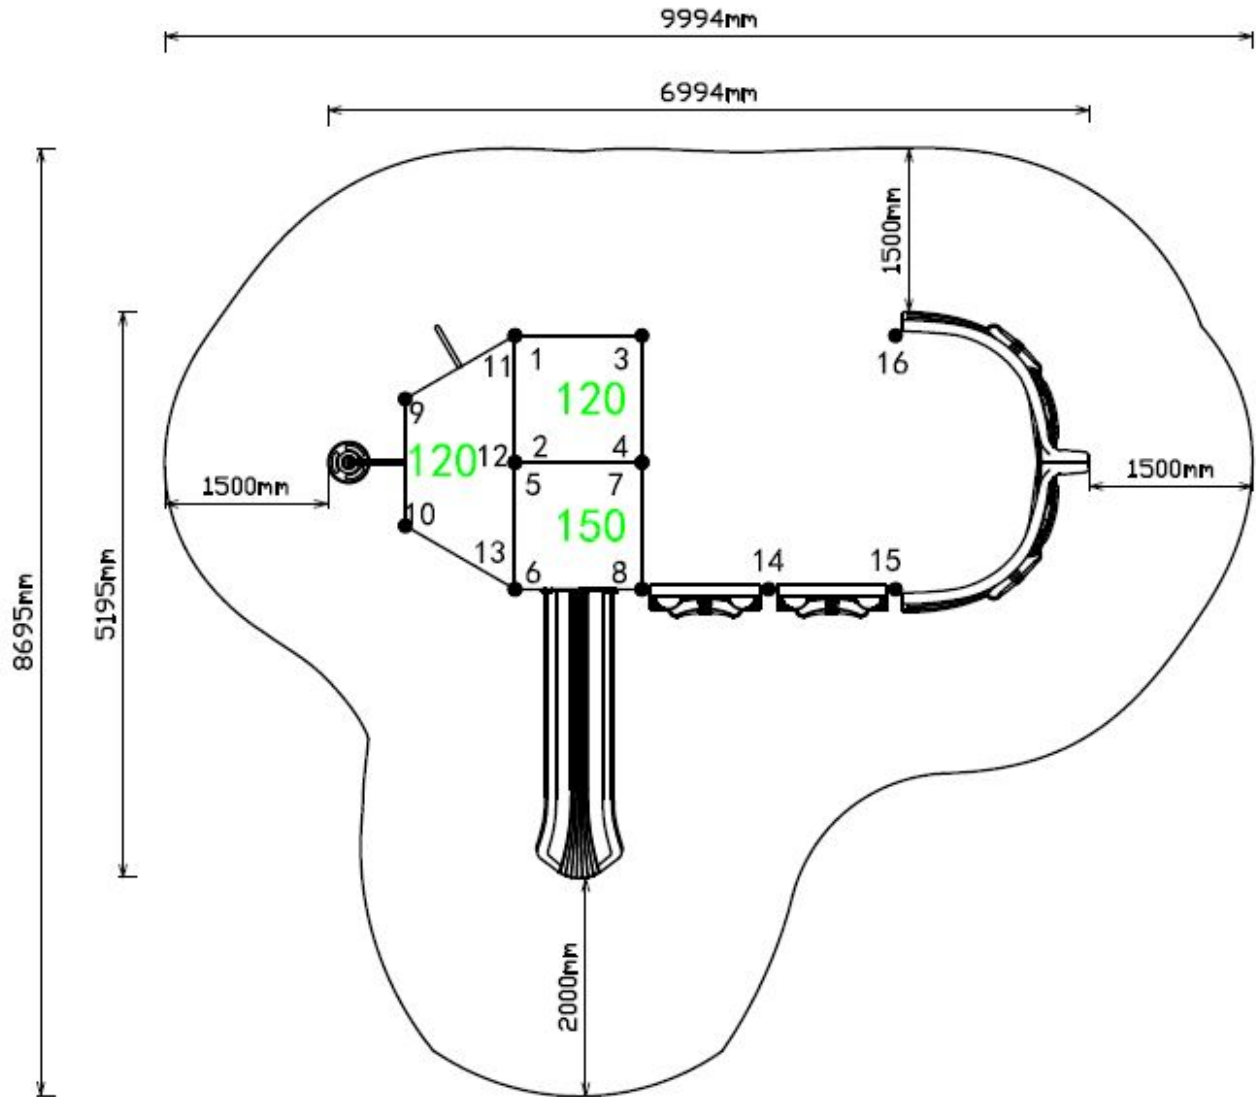

Technische tekeningen

Matenplan