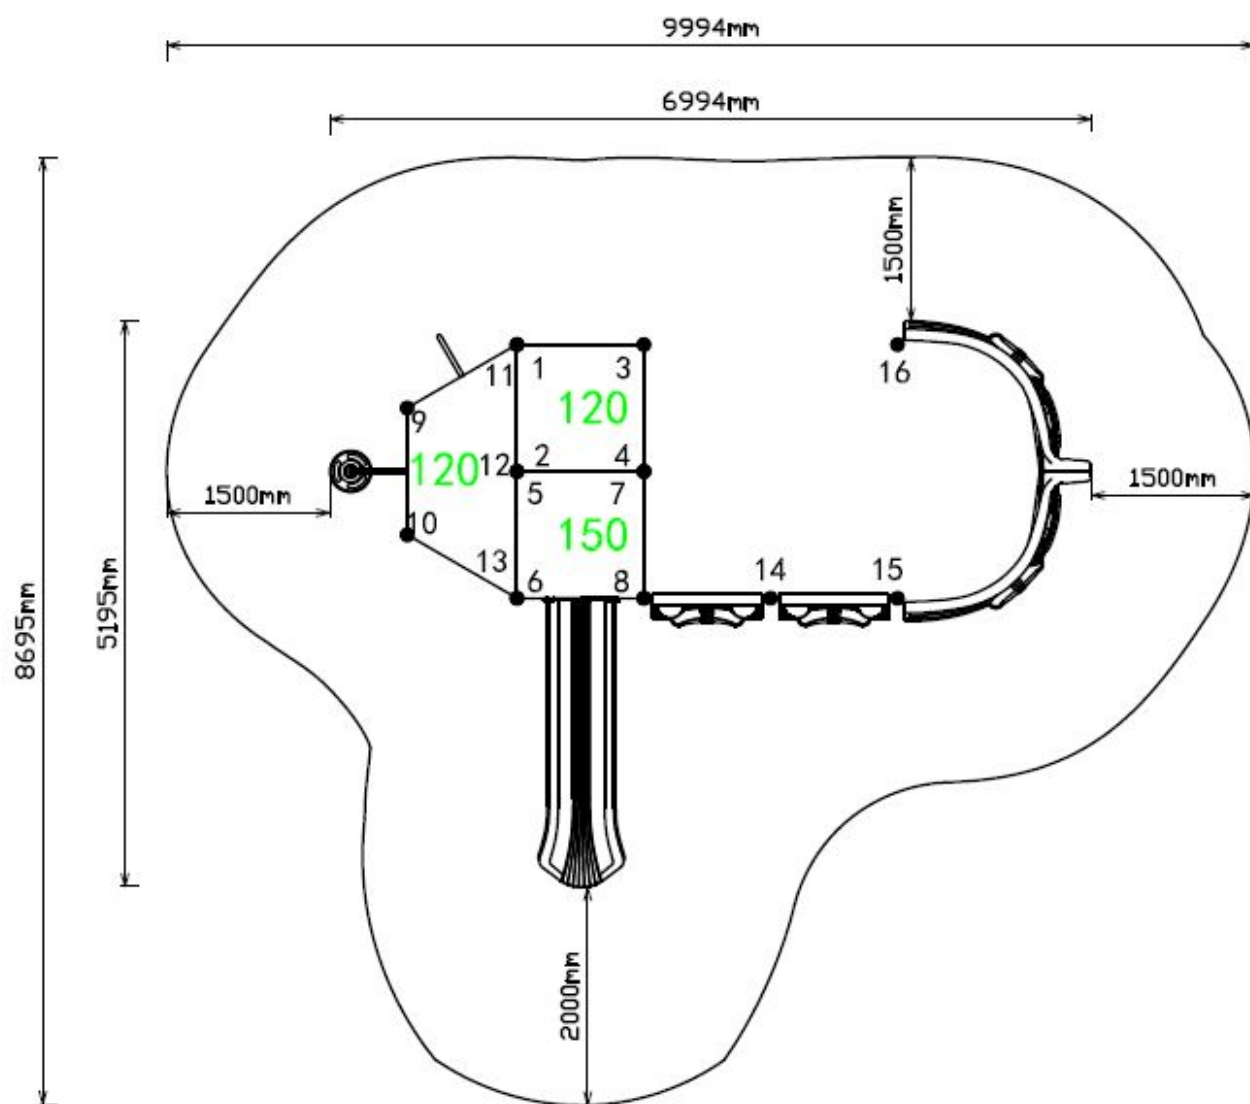

Technische tekeningen

Matenplan