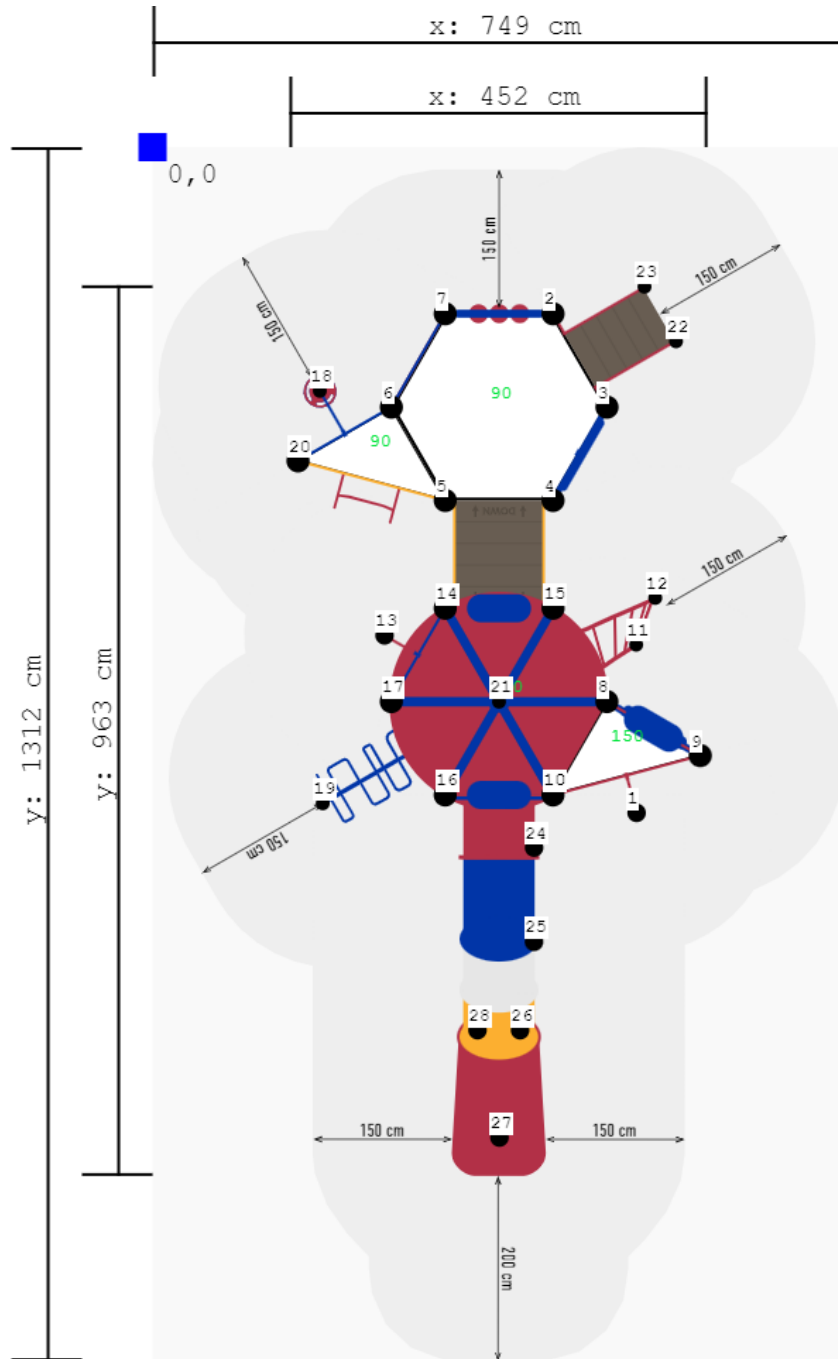

Technische tekeningen

Matenplan