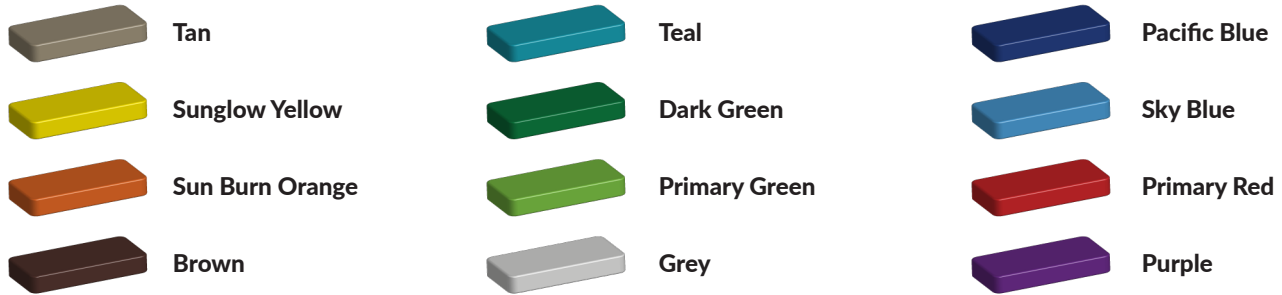

Bepaal zelf de kleuren van je professionele speeltoestel

Kleuren zijn belangrijk in een mensenleven. Kleuren kunnen een bepaald gevoel of een bepaalde sfeer oproepen. Kleuren kunnen de stemming beïnvloeden en geven informatie. Bij de inrichting van een speelplek is het daarom belangrijk rekening te houden met de kleurbeleving van kinderen. En die kunnen per leeftijdsgroep verschillen. Hoe belangrijk is het dan om zelf de kleuren voor een speeltoestel te kunnen kiezen? En deze service is bij TnT Speeltoestellen zonder extra meerkosten!

Kunststof kleuren