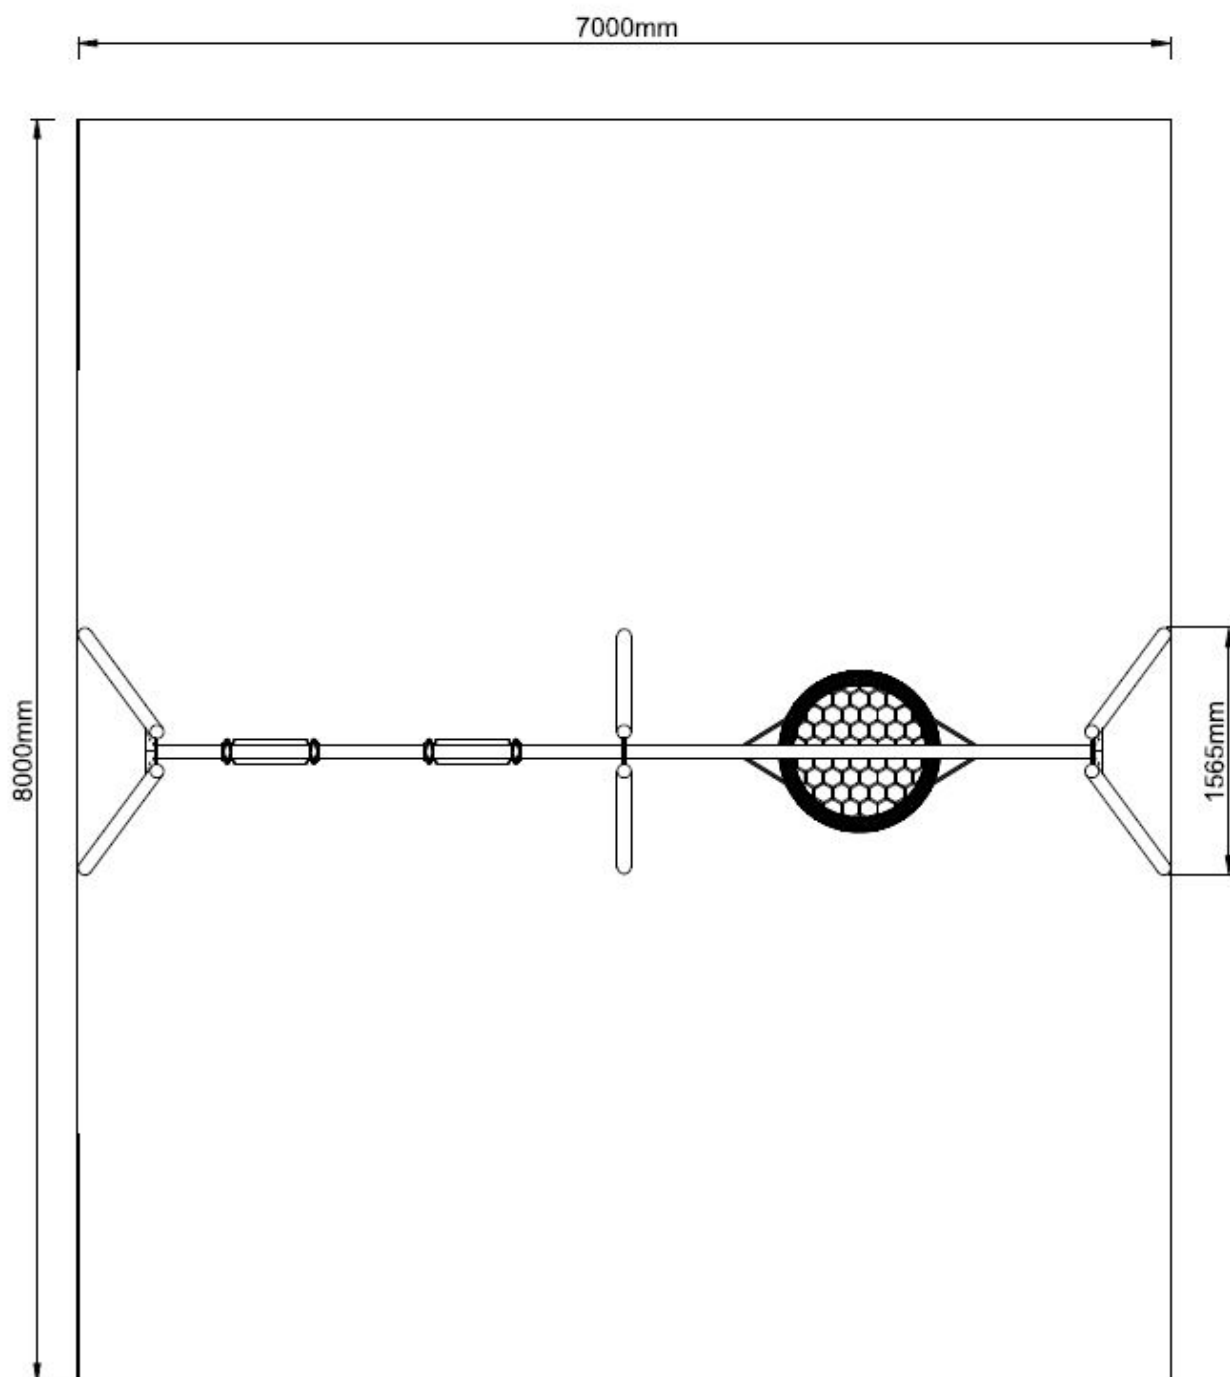

Technische tekeningen

Matenplan