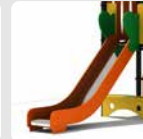

Duikelstangen  
Spijwanden  
Stangen  
Hangrekken

2,5mm gegalvaniseerd gepoedercoat antiroest staal. Laser gesneden

Wanden  
Zitjes

PE board

Glijbanen

Roestvrij staal  
Roestvrij staal met PE zijanten  
Gerecycled LLDEP 10mm zonbestendig plastic.  
In mallen vorm gegeven

Kunststof

Gerecycled LLDEP 10mm zonbestendig plastic. In mallen vorm gegeven

Netten

18 mm 6-draads-staaltouwen, onderling verbonden met aluminium verbindings- koppelingen

Schommel-lagers

Gegalvaniseerd staal, met nylon lagers en M12 draadstang