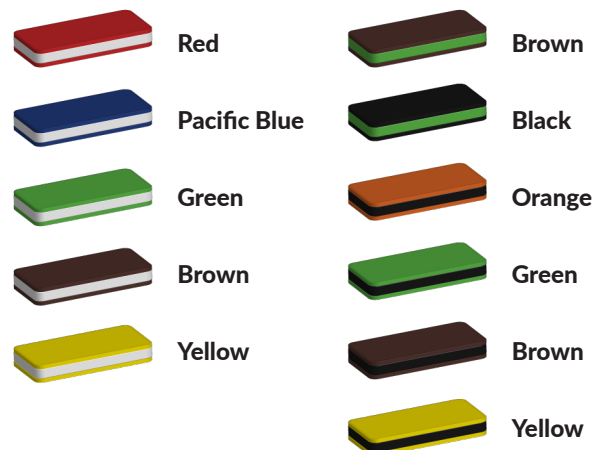

Foto's

Technische tekeningen

Matenplan

Bepaal zelf de kleuren van je professionele speeltoestel

Kleuren zijn belangrijk in een mensenleven. Kleuren kunnen een bepaald gevoel of een bepaalde sfeer oproepen. Kleuren kunnen de stemming beïnvloeden en geven informatie. Bij de inrichting van een speelplek is het daarom belangrijk rekening te houden met de kleurbeleving van kinderen. En die kunnen per leeftijdsgroep verschillen. Hoe belangrijk is het dan om zelf de kleuren voor een speeltoestel te kunnen kiezen? En deze service is bij TnT Speeltoestellen zonder extra meerkosten!

Kunststof kleuren

Metaal kleuren

PE Kleuren Polyethleen

Onze PE panelen zijn in verschillende diktes leverbaar

Enkele kleuren PE

Dubbele kleuren PE

Technisch materialenoverzicht

Op deze pagina vind je een lijst met de meest gebruikte materialen in onze speeltoestellen en andere producten. Mocht je specifieke informatie wensen over een bepaald toestel of de gebruikte materialen, neem dan even contact met ons op.