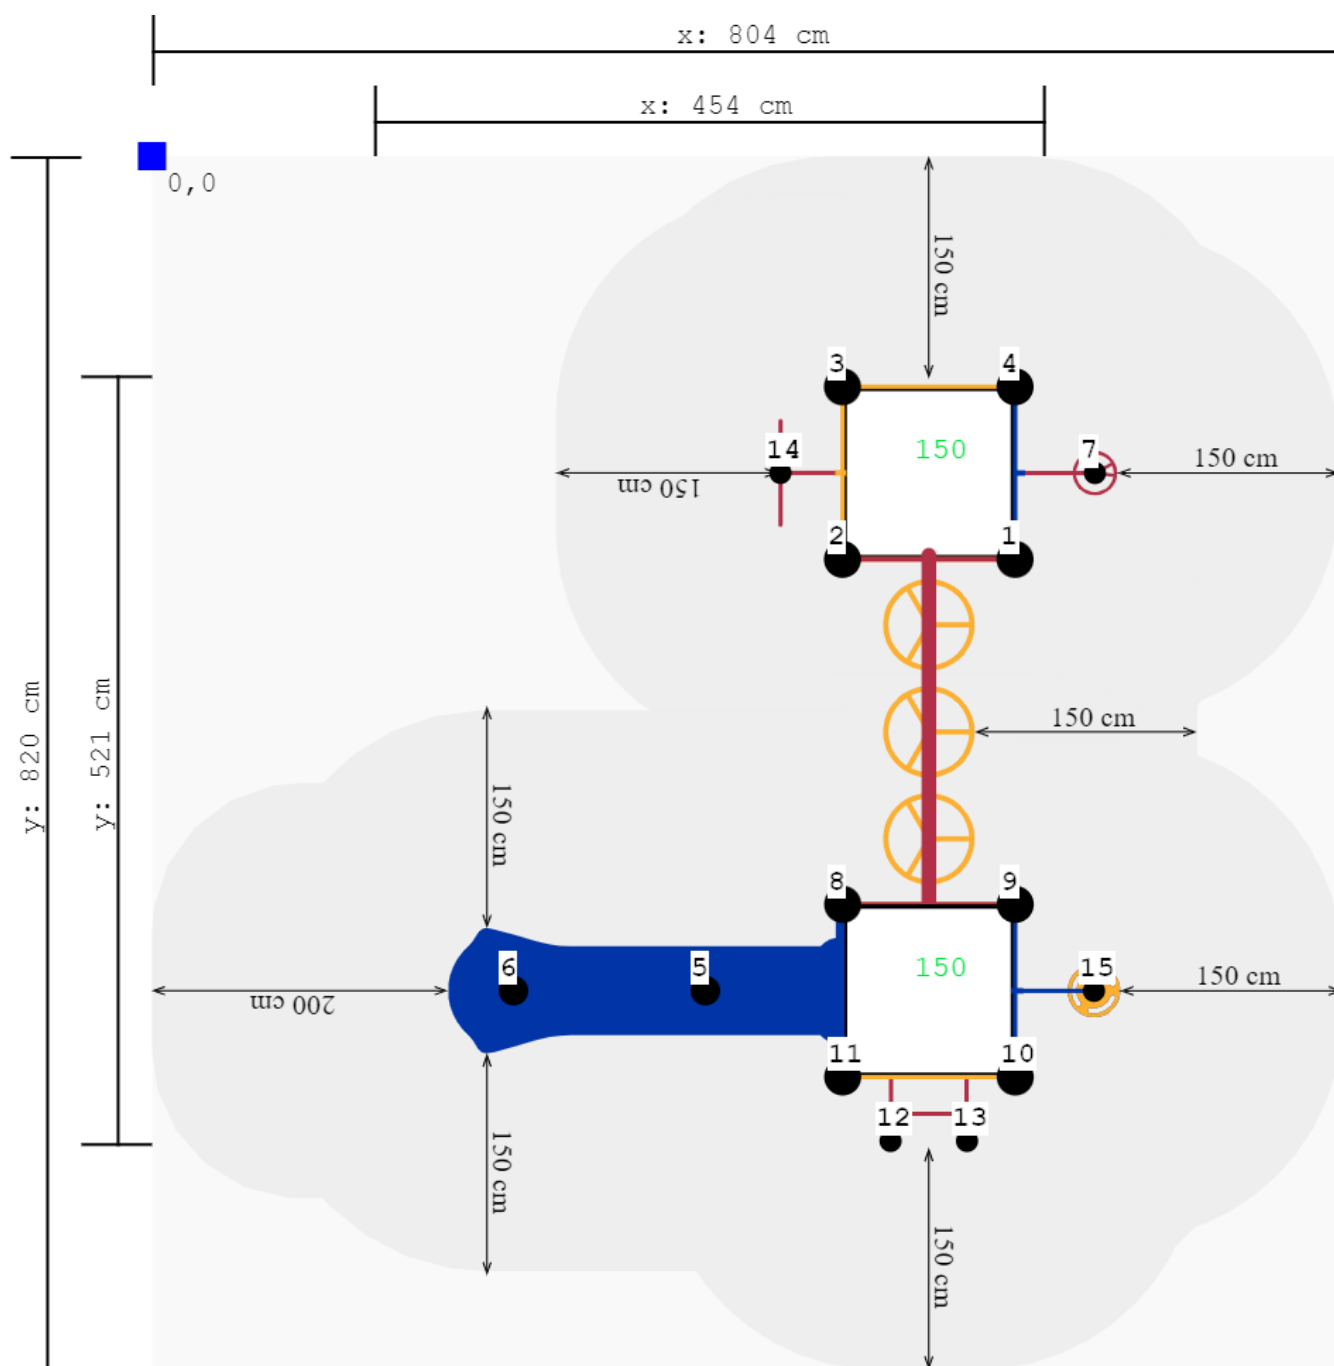

Technische tekeningen

Matenplan