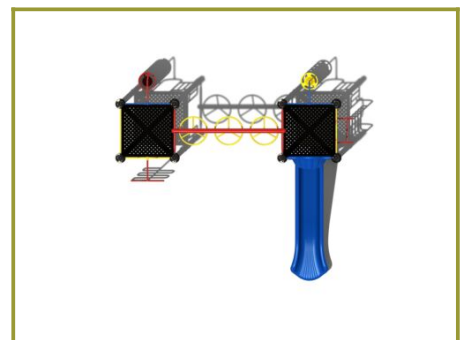

Speeltoestel met glijbaan

Leeftijd vanaf 12 jaar

€7.000 excl. BTW

€8.470 incl. BTW

Toestelspecificaties

Toestel hoogte	Valhoogte	Valruimte
300 cm	150 cm	66 m²

Benodigde ruimte

L	820 cm	X	B	804 cm	X	H	300 cm

Toestel grootte

L	521 cm	X	B	454 cm	X	H	300 cm

Productcode 3do-1434

Beschrijving

Een kleurrijk speeltoestel voor de wat oudere kinderen en ontworpen door de klant in onze TnT 3D-ontwerper.

Klimtoestel uit metaal- en kunststofserie

Het klimtoestel komt uit onze [metaal- en kunststofserie](#) en biedt voldoende uitdaging voor de hogere groepen. De twee platformen zijn te beklimmen via verschillende opgangen. Aan de ene vloer is een spiraal en een slangentrap geplaatst. Aan de vloer met de grote kunststof glijbaan vind je de doppenopgang en het klimrek naar boven. Wil je van het ene naar het andere platform dan moet je hangend als een aap via de wielladder. Dit vergt kracht en behendigheid. Onder het speeltoestel moet wel valondergrond aangebracht zijn. Een voorbeeld hiervan zijn rubber tegels. Deze zorgen voor een strakke afwerking van de speelplek en een uitstekende valdemping. Bekijk [het project van IKC Het Drieliuk in Huissen](#) waar dit speeltoestel is geplaatst.

Speeltoestel ontwerpen in TnT 3D-ontwerper

Zoals eerder gezegd heb je bij TnT Speeltoestellen de mogelijkheid zelf een speeltoestel te ontwerpen en de [kleuren van het speeltoestel bepalen](#). Hiervoor is de [TnT 3D-ontwerper](#) ontwikkeld, een online tekenprogramma waarin je je eigen speeltoestel kunt samenstellen. De [3D-ontwerper](#) werkt heel makkelijk, probeer het rustig eens uit of vraag ons om meer informatie.

Foto's