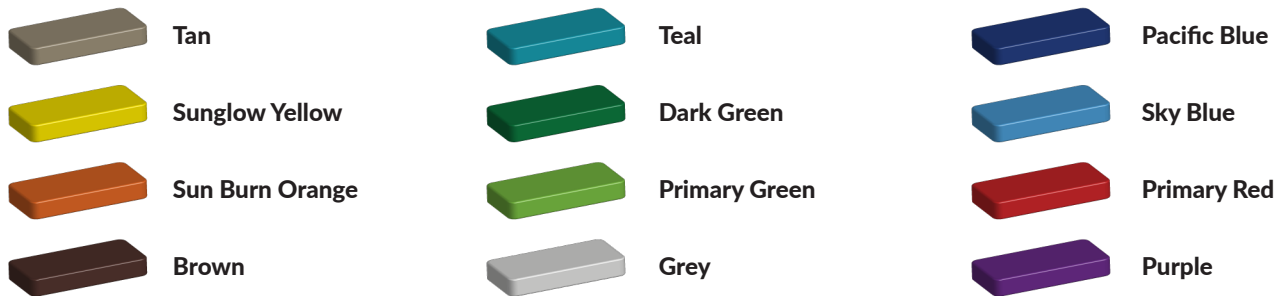

Het speeltoestel behoort tot de [kleurrijk en duurzaam serie](#) van TnT Speeltoestellen, een lijn speeltoestellen van PE-Polytheen die niet alleen opvallen door hun kleuren maar zich ook onderscheiden door de oneindig vele speel- en leerfuncties. Alle wanden en het dak zijn van PE-board gemaakt en bevestigd aan gepoedercoate metalen staanders. De kruipbuis is van kunststof. Alle [spelpanelen](#) zijn ook afzonderlijk te koop en met elkaar te combineren.

Foto's

Technische tekeningen

Matenplan

Bepaal zelf de kleuren van je professionele speeltoestel

Kleuren zijn belangrijk in een mensenleven. Kleuren kunnen een bepaald gevoel of een bepaalde sfeer oproepen. Kleuren kunnen de stemming beïnvloeden en geven informatie. Bij de inrichting van een speelplek is het daarom belangrijk rekening te houden met de kleurbeleving van kinderen. En die kunnen per leeftijdsgroep verschillen. Hoe belangrijk is het dan om zelf de kleuren voor een speeltoestel te kunnen kiezen? En deze service is bij TnT Speeltoestellen zonder extra meerkosten!

Kunststof kleuren

Metaal kleuren

PE Kleuren Polyethleen

Onze PE panelen zijn in verschillende diktes leverbaar

Enkele kleuren PE

Dubbele kleuren PE

Technisch materialenoverzicht

Op deze pagina vind je een lijst met de meest gebruikte materialen in onze speeltoestellen en andere producten. Mocht je specifieke informatie wensen over een bepaald toestel of de gebruikte materialen, neem dan even contact met ons op.