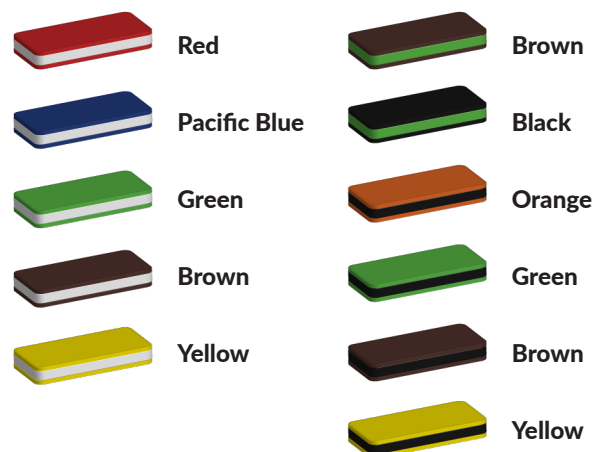

Foto's

Technische tekeningen

Matenplan

Bepaal zelf de kleuren van je professionele speeltoestel

Kleuren zijn belangrijk in een mensenleven. Kleuren kunnen een bepaald gevoel of een bepaalde sfeer oproepen. Kleuren kunnen de stemming beïnvloeden en geven informatie. Bij de inrichting van een speelplek is het daarom belangrijk rekening te houden met de kleurbeleving van kinderen. En die kunnen per leeftijdsgroep verschillen. Hoe belangrijk is het dan om zelf de kleuren voor een speeltoestel te kunnen kiezen? En deze service is bij TnT Speeltoestellen zonder extra meerkosten!

Kunststof kleuren

Metaal kleuren

PE Kleuren Polyethleen

Onze PE panelen zijn in verschillende diktes leverbaar

Enkele kleuren PE

Dubbele kleuren PE

Technisch materialenoverzicht

Op deze pagina vind je een lijst met de meest gebruikte materialen in onze speeltoestellen en andere producten. Mocht je specifieke informatie wensen over een bepaald toestel of de gebruikte materialen, neem dan even contact met ons op.