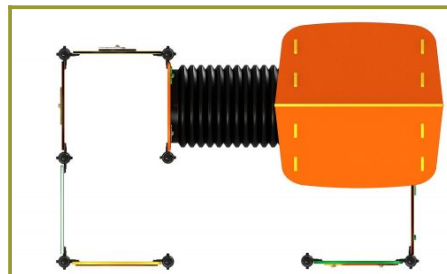

PE Toestel

Leeftijd tot 8 jaar

€6.997 excl. BTW

€8.466,37 incl. BTW

Toestelspecificaties

Toestel hoogte	Valhoogte	Valruimte
300 cm	30 cm	30 m²

Benodigde ruimte

L	600 cm	X	B	500 cm	X	H	300 cm

Toestel grootte

L	300 cm	X	B	200 cm	X	H	300 cm

Productcode PE-P100

Beschrijving

Een uitgebreid speeltoestel bestaande uit een speelhuisje met aanvullende speelelementen en spelpanelen. Deze speelwanden zorgen ook voor mindervalide kinderen, bijvoorbeeld in een rolstoel, voor veel speelplezier.

PE-toestel met kleurrijke spelpanelen

Dit speeltoestel heeft maar liefst 8 spelpanelen. Iedere speelwand heeft zijn eigen educatieve waarde. Leer kinderen klok kijken, rekenen of samen een spelletje spelen tijdens het buitenspelen. Door de open structuur en de lage staanders zijn de spelpanelen ook toegankelijk voor kinderen in een rolstoel. Door boven een viertal panelen een dak te plaatsen, ontstaat er een speelhuis. De extra kruipbuis vanuit het speelhuis naar de andere spelwanden biedt nog extra speelplezier.

Het speeltoestel behoort tot de [kleurrijk en duurzaam serie](#) van TnT Speeltoestellen, een lijn speeltoestellen van PE-Polytheen die niet alleen opvallen door hun kleuren maar zich ook onderscheiden door de oneindig vele speel- en leerfuncties. Alle wanden en het dak zijn van PE-board gemaakt en bevestigd aan gepoedercoate metalen staanders. De kruipbuis is van kunststof. Alle [spelpanelen](#) zijn ook afzonderlijk te koop en met elkaar te combineren.

Foto's