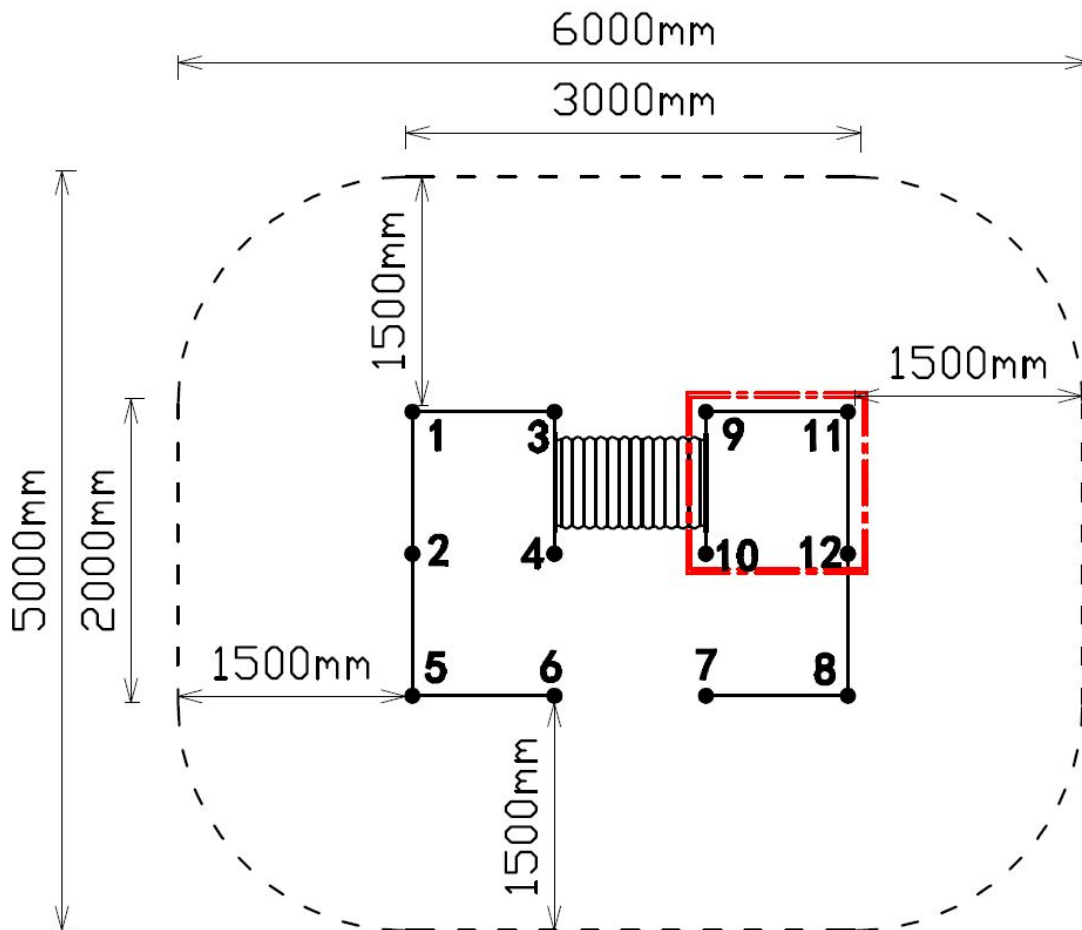

Technische tekeningen

Matenplan