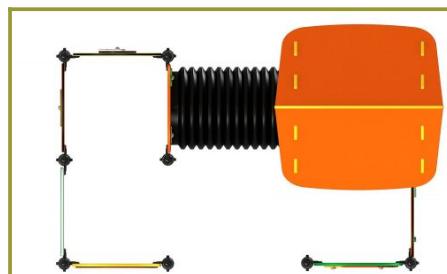

PE Toestel

Leeftijd tot 8 jaar

€6.997 excl. BTW

€8.466,37 incl. BTW

Toestelspecificaties

Toestel hoogte	Valhoogte	Valruimte
300 cm	30 cm	30 m²

Benodigde ruimte

L 600 cm	X	B 500 cm	X	H 300 cm

Toestel grootte

L 300 cm	X	B 200 cm	X	H 300 cm

Productcode PE-P100

Beschrijving

Een uitgebreid speeltoestel bestaande uit een speelhuisje met aanvullende speelelementen en spelpanelen. Deze speelwanden zorgen ook voor mindervalide kinderen, bijvoorbeeld in een rolstoel, voor veel speelplezier.

PE-toestel met kleurrijke spelpanelen

Dit speeltoestel heeft maar liefst 8 spelpanelen. Iedere speelwand heeft zijn eigen educatieve waarde. Leer kinderen klok kijken, rekenen of samen een spelletje spelen tijdens het buitenspelen. Door de open structuur en de lage staanders zijn de spelpanelen ook toegankelijk voor kinderen in een rolstoel. Door boven een viertal panelen een dak te plaatsen, ontstaat er een speelhuis. De extra kruipbuis vanuit het speelhuis naar de andere spelwanden biedt nog extra speelplezier.

Het speeltoestel behoort tot de [kleurrijk en duurzaam serie](#) van TnT Speeltoestellen, een lijn speeltoestellen van PE-Polytheen die niet alleen opvallen door hun kleuren maar zich ook onderscheiden door de oneindig vele speel- en leerfuncties. Alle wanden en het dak zijn van PE-board gemaakt en bevestigd aan gepoedercoate metalen staanders. De kruipbuis is van kunststof. Alle [spelpanelen](#) zijn ook afzonderlijk te koop en met elkaar te combineren.

Foto's