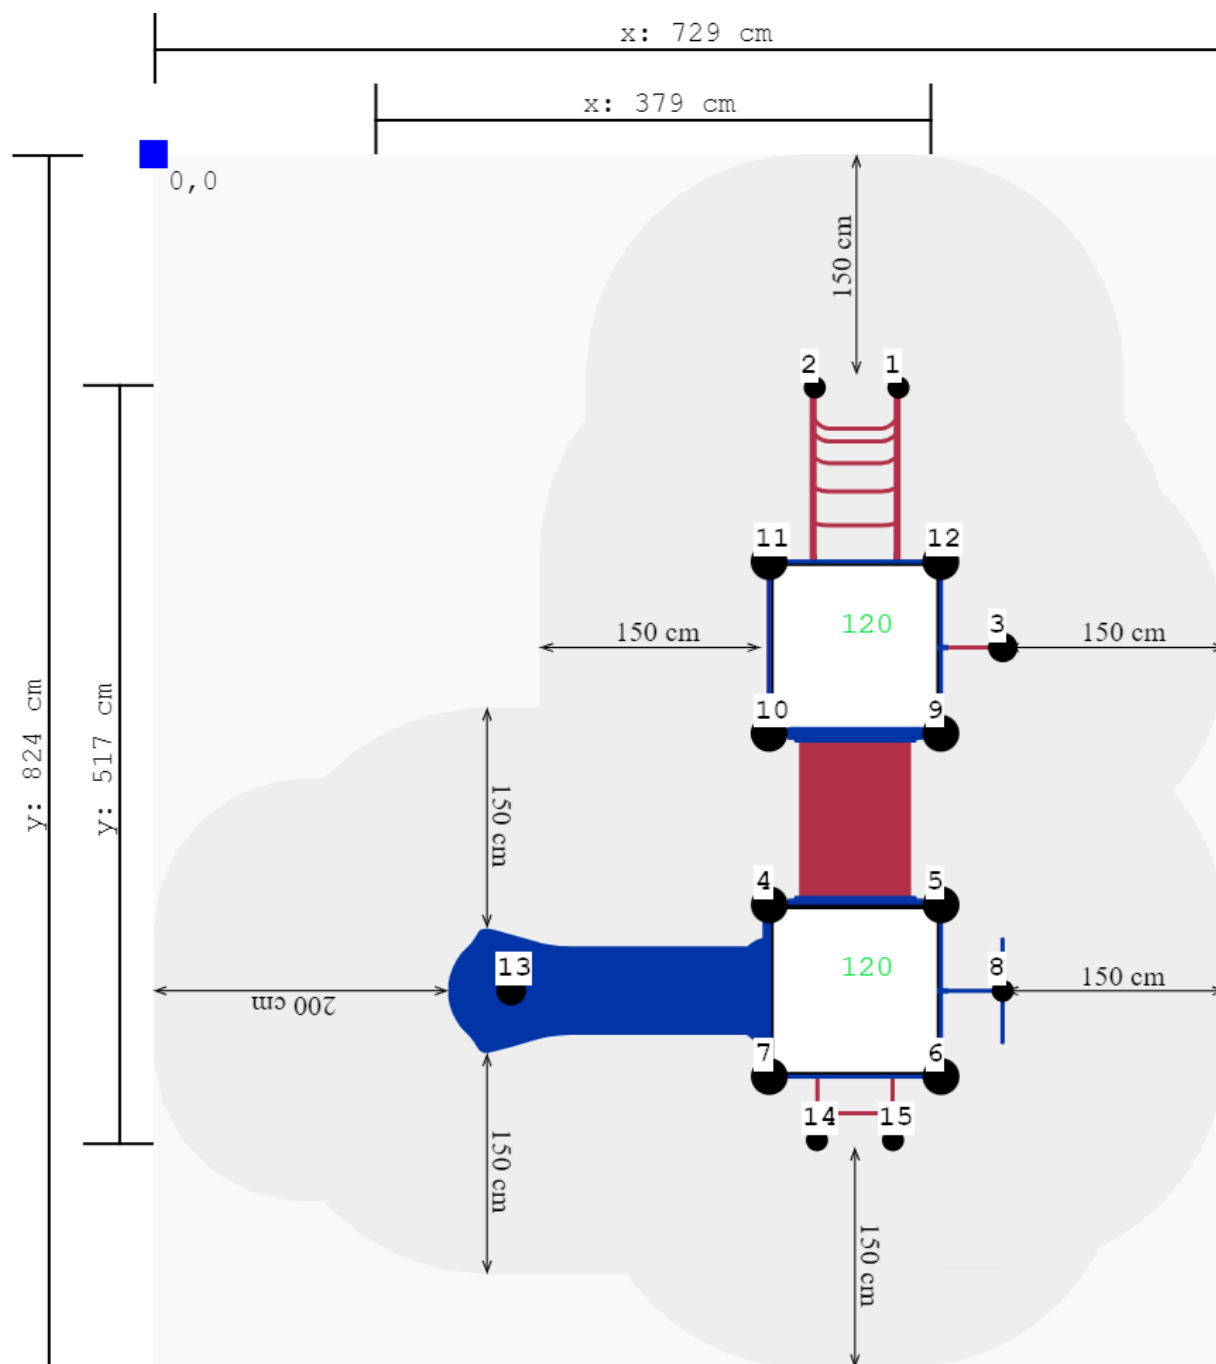

Technische tekeningen

Matenplan