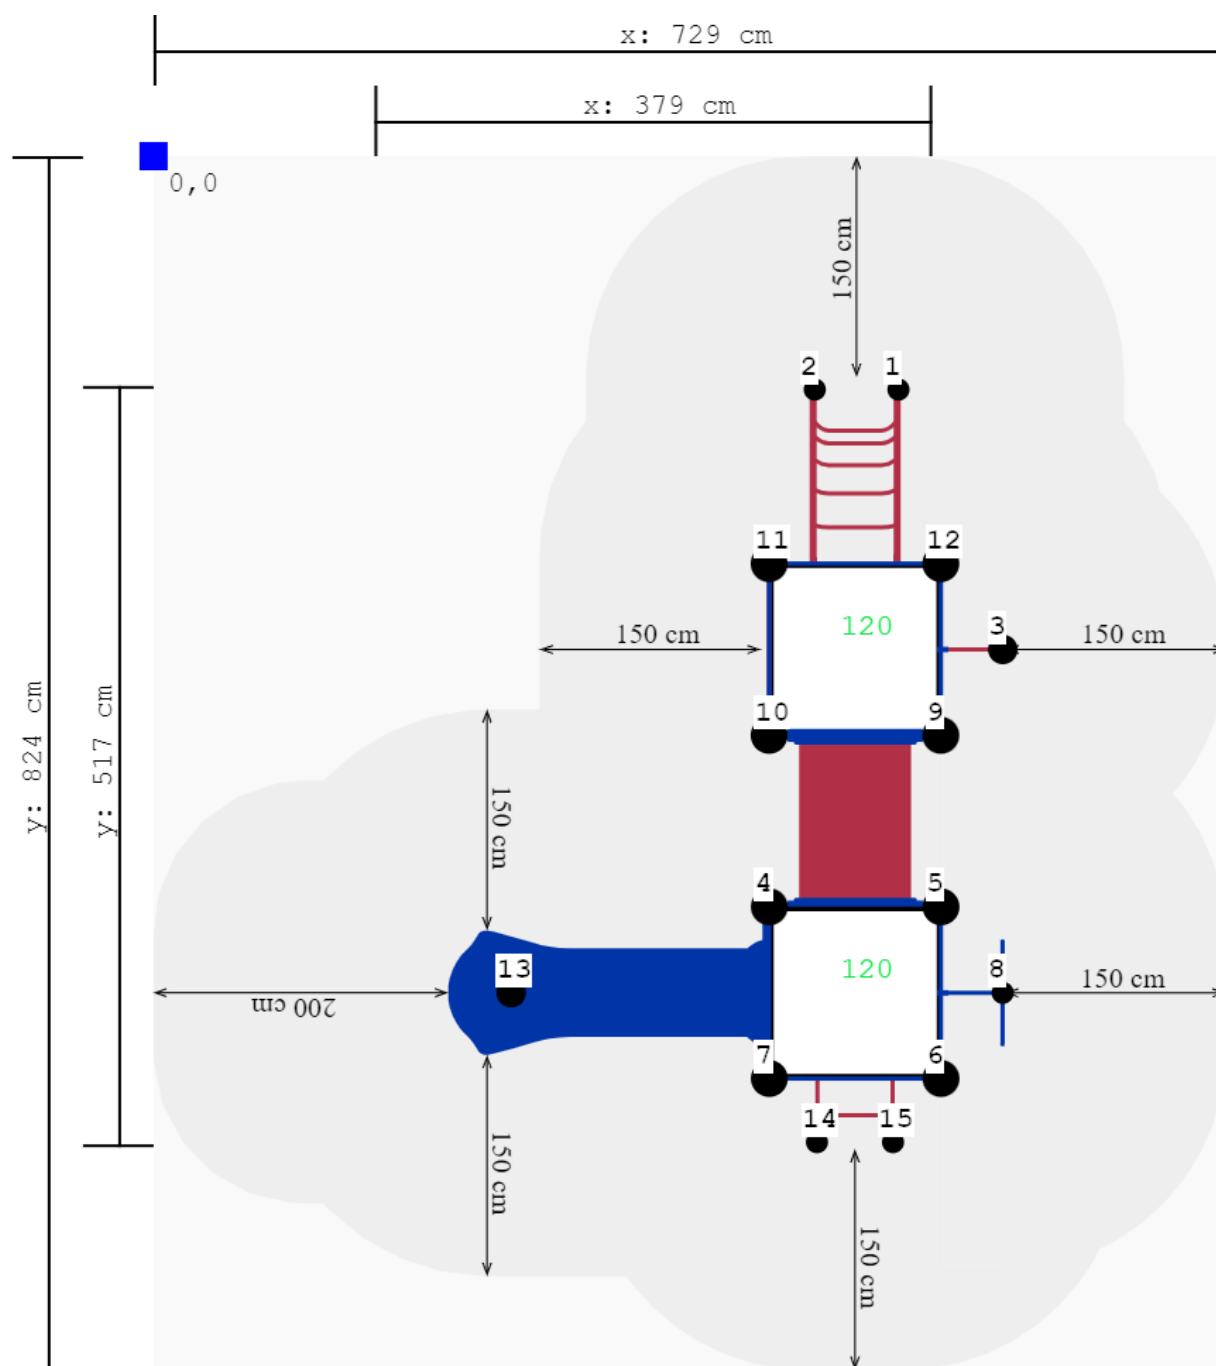

Technische tekeningen

Matenplan