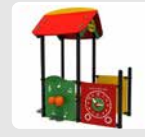

Technisch materialenoverzicht

Op deze pagina vind je een lijst met de meest gebruikte materialen in onze speeltoestellen en andere producten. Mocht je specifieke informatie wensen over een bepaald toestel of de gebruikte materialen, neem dan even contact met ons op.

Palen
Bovenbalk
Staanders
Wip-balk
Schommelstelling

90mm of 114mm gegalvaniseerd gepoedercoat staal met antiroest afwerking

Vloeren
Plateau
Trappen
Zitvlak

2,5mm staalbord met rubber gecoate anti slip afwerking

Duikelstangen
Spijlwanden
Stangen
Hangrekken

2,5mm gegalvaniseerd gepoedercoat antiroest staal. Laser gesneden

Wanden
Zitjes

PE board

Glijbanen

Roestvrij staal
Roestvrij staal met PE zijanten
Gerecycled LLDEP 10mm zonbestendig plastic.
In mallen vorm gegeven

Kunststof

Gerecycled LLDEP 10mm zonbestendig plastic. In mallen vorm gegeven

Netten

18 mm 6-draads-staaltouwen, onderling verbonden met aluminium verbindings- koppelingen

Schommel-lagers

Gegalvaniseerd staal, met nylon lagers en M12 draadstang

Schommel-kettingen

Roestvrij staal Ø6mm

Schommel-zitting

Spuitgegoten EPDM rubber met aluminium inlegplaat

Stepjes

Pe Board 15 mm

Kettingen

8mm RVS kettingen

Handvaten

LLDEP 10mm met rubber gecoate anti slip afwerking

Paalkappen

Aluminium
Kunststof - Gerecycled LLDEP 10mm zonbestendig plastic. In mallen vorm gegeven

Schroeven

RVS 6 kant schroeven en gepolijste torx bouten