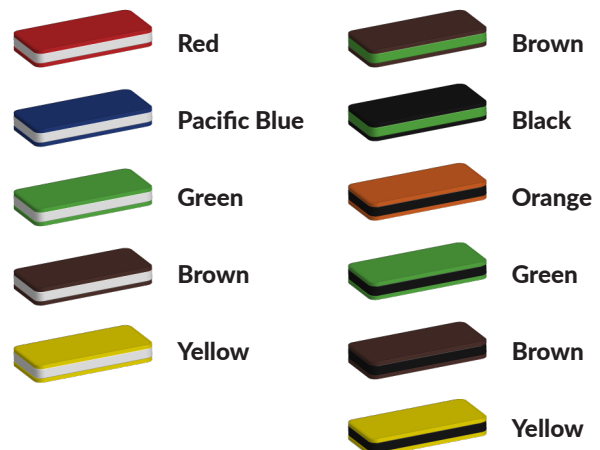

Foto's

Technische tekeningen

Matenplan

Bepaal zelf de kleuren van je professionele speeltoestel

Kleuren zijn belangrijk in een mensenleven. Kleuren kunnen een bepaald gevoel of een bepaalde sfeer oproepen. Kleuren kunnen de stemming beïnvloeden en geven informatie. Bij de inrichting van een speelplek is het daarom belangrijk rekening te houden met de kleurbeleving van kinderen. En die kunnen per leeftijdsgroep verschillen. Hoe belangrijk is het dan om zelf de kleuren voor een speeltoestel te kunnen kiezen? En deze service is bij TnT Speeltoestellen zonder extra meerkosten!

Kunststof kleuren

Metaal kleuren

PE Kleuren Polyethleen

Onze PE panelen zijn in verschillende diktes leverbaar

Enkele kleuren PE

Dubbele kleuren PE

Technisch materialenoverzicht

Op deze pagina vind je een lijst met de meest gebruikte materialen in onze speeltoestellen en andere producten. Mocht je specifieke informatie wensen over een bepaald toestel of de gebruikte materialen, neem dan even contact met ons op.

Palen
Bovenbalk
Staanders
Wip-balk
Schommelstelling

90mm of 114mm gegalvaniseerd gepoedercoat staal met antiroest afwerking

Vloeren
Plateau
Trappen
Zitvlak

2,5mm staalbord met rubber gecoate anti slip afwerking