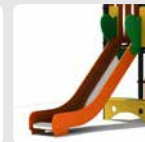

Laag speeltoestel ideaal voor kinderdagverblijf

De basis van dit gecertificeerde speeltoestel zijn de twee platformen van 90 cm hoog die met elkaar verbonden worden door een opvallende kruiptunnel. Het driehoekige platform beklim je via de opening met de kleurrijke doppen. Je moet dan wel via de kruipbuis om naar het andere vierkante platform te komen. De vloer met de kunststof glijbaan kun je ook bereiken met het gebogen klimrek. Door de beperkte hoogte is dit speeltoestel ook in het zand te plaatsen.

Duikelstangen
Spijlwanden
Stangen
Hangrekken

2,5mm gegalvaniseerd gepoedercoat antiroest staal. Laser gesneden

Wanden
Zitjes

PE board

Glijbanen

Roestvrij staal
Roestvrij staal met PE zijanten
Gerecycled LLDEP 10mm zonbestendig plastic.
In mallen vorm gegeven

Kunststof

Gerecycled LLDEP 10mm zonbestendig plastic. In mallen vorm gegeven

Netten

18 mm 6-draads-staaltouwen, onderling verbonden met aluminium verbindings- koppelingen

Schommel-lagers

Gegalvaniseerd staal, met nylon lagers en M12 draadstang