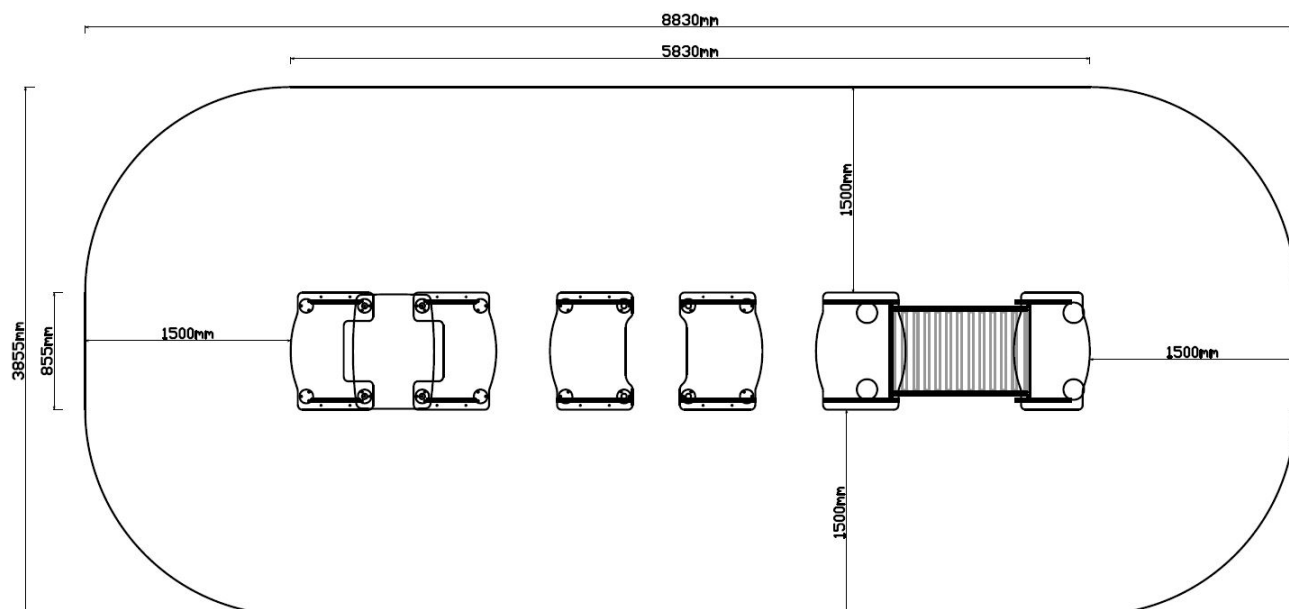

Technische tekeningen

Matenplan