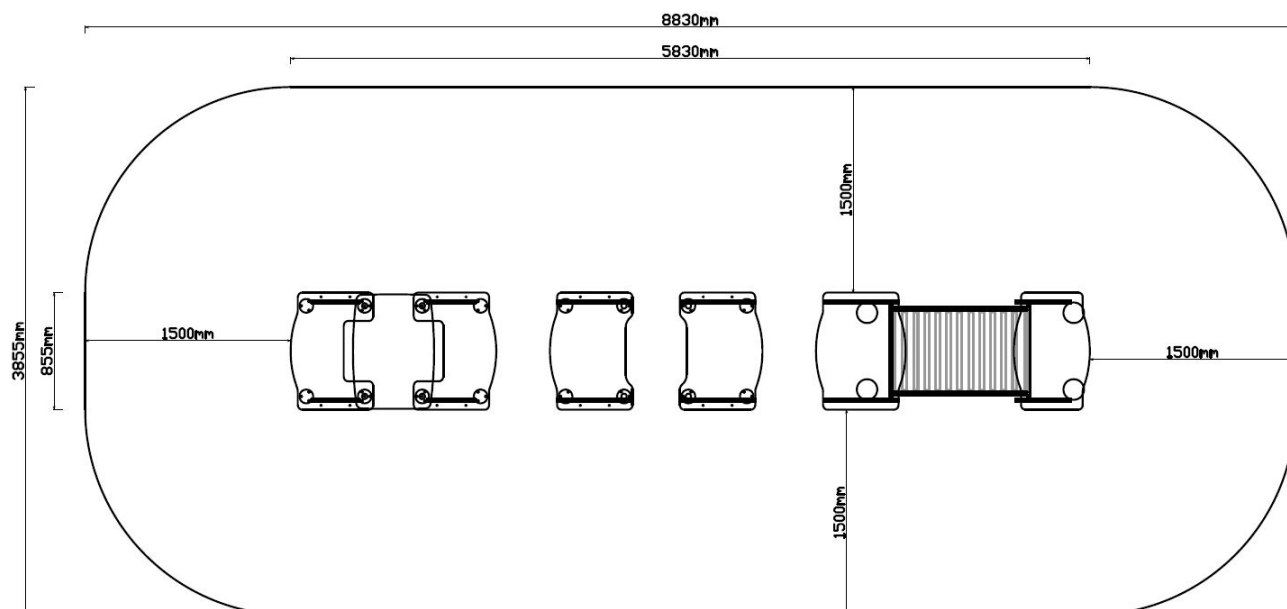

Technische tekeningen

Matenplan