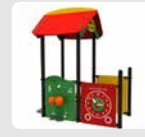

Technisch materialenoverzicht

Op deze pagina vind je een lijst met de meest gebruikte materialen in onze speeltoestellen en andere producten. Mocht je specifieke informatie wensen over een bepaald toestel of de gebruikte materialen, neem dan even contact met ons op.

Palen
Bovenbalk
Staanders
Wip-balk
Schommelstelling

90mm of 114mm gegalvaniseerd gepoedercoat staal met antiroest afwerking

Vloeren
Plateau
Trappen
Zitvlak

2,5mm staalbord met rubber gecoate anti slip afwerking

Duikelstangen
Spijwanden
Stangen
Hangrekken

2,5mm gegalvaniseerd gepoedercoat antiroest staal. Laser gesneden

Wanden
Zitjes

PE board

Glijbanen

Roestvrij staal
Roestvrij staal met PE zijanten
Gerecycled LLDEP 10mm zonbestendig plastic.
In mallen vorm gegeven

Kunststof

Gerecycled LLDEP 10mm zonbestendig plastic. In mallen vorm gegeven

Netten

18 mm 6-draads-staaltouwen, onderling verbonden met aluminium verbindings- koppelingen

Schommel-lagers

Gegalvaniseerd staal, met nylon lagers en M12 draadstang

Schommel-kettingen

Roestvrij staal Ø6mm

Schommel-zitting

Spuitgegoten EPDM rubber met aluminium inlegplaat

Stepjes

Pe Board 15 mm

Kettingen

8mm RVS kettingen

Handvaten

LLDEP 10mm met rubber gecoate anti slip afwerking

Paalkappen

Aluminium
Kunststof - Gerecycled LLDEP 10mm zonbestendig plastic. In mallen vorm gegeven

Schroeven

RVS 6 kant schroeven en gepolijste torx bouten