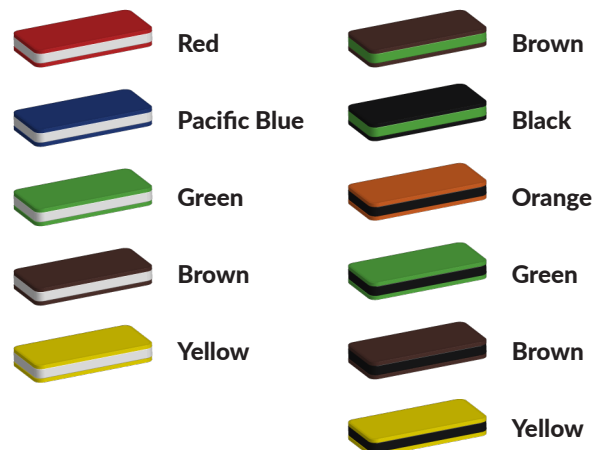

L 253 cm X **B** 59 cm X **H** 101 cm

Productcode FS-21437

Foto's

Technische tekeningen

Matenplan

Bepaal zelf de kleuren van je professionele speeltoestel

Kleuren zijn belangrijk in een mensenleven. Kleuren kunnen een bepaald gevoel of een bepaalde sfeer oproepen. Kleuren kunnen de stemming beïnvloeden en geven informatie. Bij de inrichting van een speelplek is het daarom belangrijk rekening te houden met de kleurbeleving van kinderen. En die kunnen per leeftijdsgroep verschillen. Hoe belangrijk is het dan om zelf de kleuren voor een speeltoestel te kunnen kiezen? En deze service is bij TnT Speeltoestellen zonder extra meerkosten!

Kunststof kleuren

Metaal kleuren

PE Kleuren Polyethleen

Onze PE panelen zijn in verschillende diktes leverbaar

Enkele kleuren PE

Dubbele kleuren PE

Technisch materialenoverzicht

Op deze pagina vind je een lijst met de meest gebruikte materialen in onze speeltoestellen en andere producten. Mocht je specifieke informatie wensen over een bepaald toestel of de gebruikte materialen, neem dan even contact met ons op.