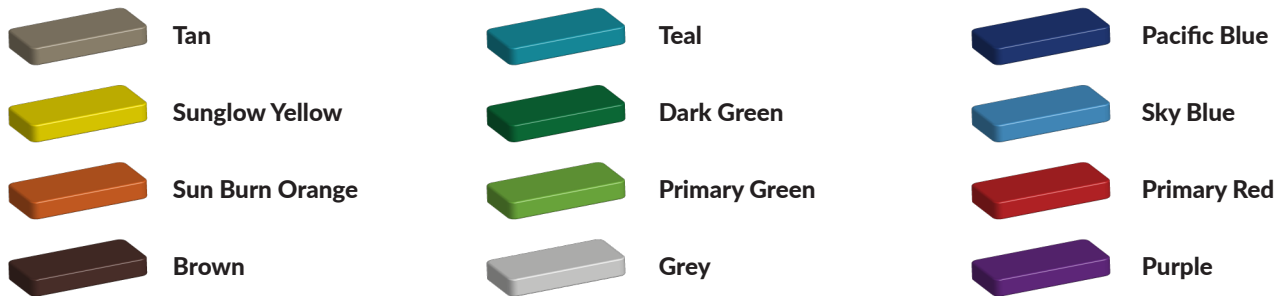

L 253 cm X **B** 59 cm X **H** 101 cm

Productcode FS-21437

Foto's

Technische tekeningen

Matenplan

Bepaal zelf de kleuren van je professionele speeltoestel

Kleuren zijn belangrijk in een mensenleven. Kleuren kunnen een bepaald gevoel of een bepaalde sfeer oproepen. Kleuren kunnen de stemming beïnvloeden en geven informatie. Bij de inrichting van een speelplek is het daarom belangrijk rekening te houden met de kleurbeleving van kinderen. En die kunnen per leeftijdsgroep verschillen. Hoe belangrijk is het dan om zelf de kleuren voor een speeltoestel te kunnen kiezen? En deze service is bij TnT Speeltoestellen zonder extra meerkosten!

Kunststof kleuren

Metaal kleuren

PE Kleuren Polyethleen

Onze PE panelen zijn in verschillende diktes leverbaar

Enkele kleuren PE

Dubbele kleuren PE

Technisch materialenoverzicht

Op deze pagina vind je een lijst met de meest gebruikte materialen in onze speeltoestellen en andere producten. Mocht je specifieke informatie wensen over een bepaald toestel of de gebruikte materialen, neem dan even contact met ons op.