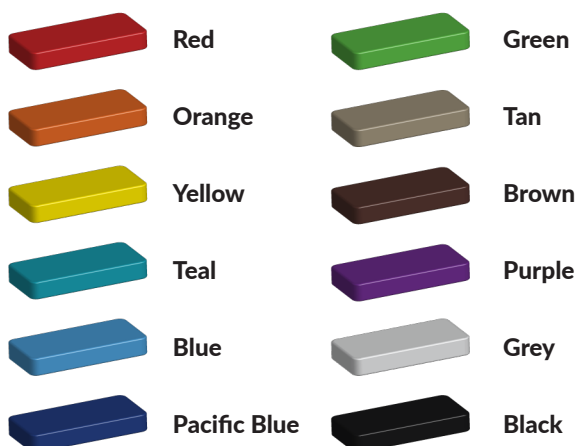

L 253 cm X **B** 59 cm X **H** 101 cm

Productcode FS-21437

Foto's

Technische tekeningen

Matenplan

Bepaal zelf de kleuren van je professionele speeltoestel

Kleuren zijn belangrijk in een mensenleven. Kleuren kunnen een bepaald gevoel of een bepaalde sfeer oproepen. Kleuren kunnen de stemming beïnvloeden en geven informatie. Bij de inrichting van een speelplek is het daarom belangrijk rekening te houden met de kleurbeleving van kinderen. En die kunnen per leeftijdsgroep verschillen. Hoe belangrijk is het dan om zelf de kleuren voor een speeltoestel te kunnen kiezen? En deze service is bij TnT Speeltoestellen zonder extra meerkosten!

Kunststof kleuren

Metaal kleuren

PE Kleuren Polyethleen

Onze PE panelen zijn in verschillende diktes leverbaar

Enkele kleuren PE

Dubbele kleuren PE

Technisch materialenoverzicht

Op deze pagina vind je een lijst met de meest gebruikte materialen in onze speeltoestellen en andere producten. Mocht je specifieke informatie wensen over een bepaald toestel of de gebruikte materialen, neem dan even contact met ons op.