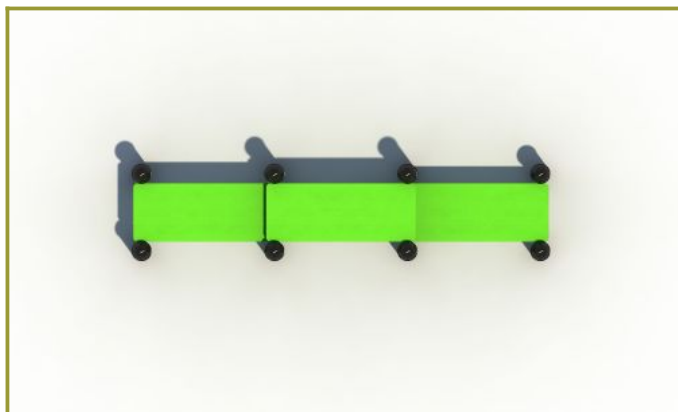

Leg pull up

Leeftijd vanaf 12 jaar

€2.464 excl. BTW

€2.981,44 incl. BTW

Toestelspecificaties

Toestel hoogte

 101 cm

Toestel grootte

L 253 cm X **B** 59 cm X **H** 101 cm

Productcode FS-21437

Foto's

Technische tekeningen

Matenplan

Bepaal zelf de kleuren van je professionele speeltoestel

Kleuren zijn belangrijk in een mensenleven. Kleuren kunnen een bepaald gevoel of een bepaalde sfeer oproepen. Kleuren kunnen de stemming beïnvloeden en geven informatie. Bij de inrichting van een speelplek is het daarom belangrijk rekening te houden met de kleurbeleving van kinderen. En die kunnen per leeftijdsgroep verschillen. Hoe belangrijk is het dan om zelf de kleuren voor een speeltoestel te kunnen kiezen? En deze service is bij TnT Speeltoestellen zonder extra meerkosten!

Palen Bovenbalk Staanders Wip-balk Schommelstelling	90mm of 114mm gegalvaniseerd gepoedercoat staal met antiroest afwerking	
Vloeren Plateau Trappen Zitvlak	2,5mm staalbord met rubber gecoate anti slip afwerking	 
Duikelstangen Spijwanden Stangen Hangrekken	2,5mm gegalvaniseerd gepoedercoat antiroest staal. Laser gesneden	 
Wanden Zitjes	PE board	 
Glijbanen	Roestvrij staal Roestvrij staal met PE zijkanen Gerecycled LLDEP 10mm zonbestendig plastic. In mallen vorm gegeven	  
Kunststof	Gerecycled LLDEP 10mm zonbestendig plastic. In mallen vorm gegeven	
Netten	18 mm 6-draads-staaltouwen, onderling verbonden met aluminium verbindings- koppelingen	
Schommel-lagers	Gegalvaniseerd staal, met nylon lagers en M12 draadstang	
Schommel-kettingen	Roestvrij staal Ø6mm	
Schommel-zitting	Spuitgegoten EPDM rubber met aluminium inlegplaat	
Stepjes	Pe Board 15 mm	
Kettingen	8mm RVS kettingen	
Handvaten	LLDEP 10mm met rubber gecoate anti slip afwerking	
Paalkappen	Aluminium Kunststof - Gerecycled LLDEP 10mm zonbestendig plastic. In mallen vorm gegeven	
Schroeven	RVS 6 kant schroeven en gepolijste torx bouten	