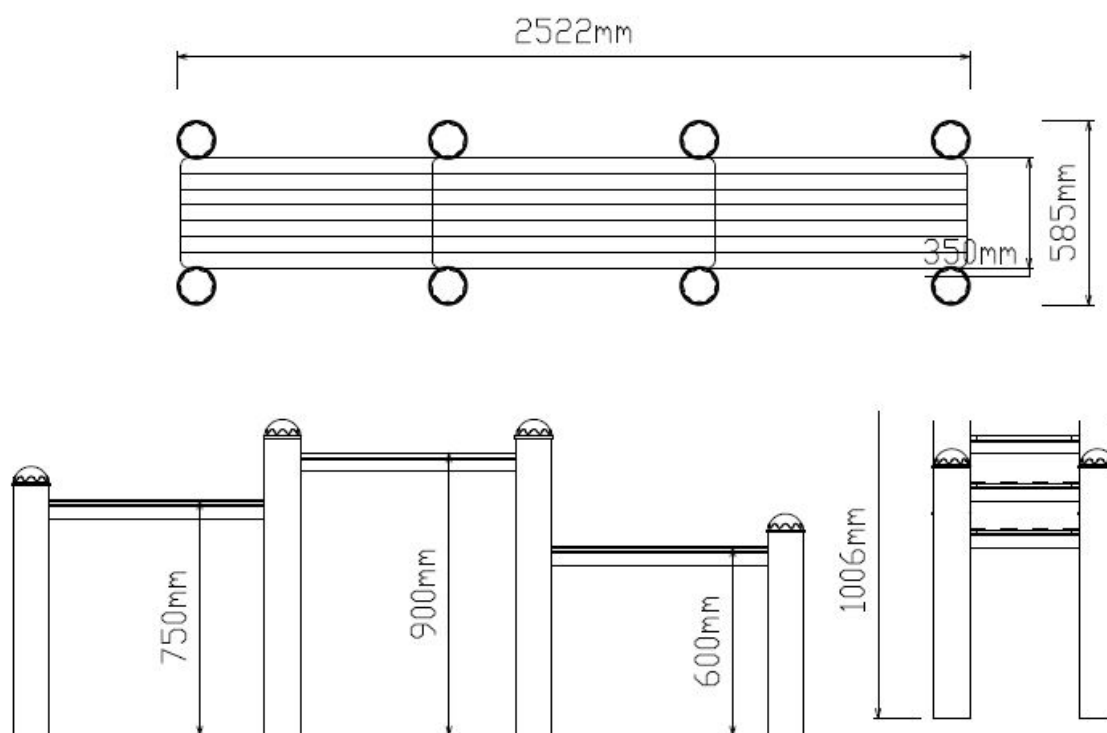

Leg pull up

Leeftijd vanaf 12 jaar

€2.464 excl. BTW

€2.981,44 incl. BTW

Toestelspecificaties

Toestel hoogte

 101 cm

Toestel grootte

L 253 cm X **B** 59 cm X **H** 101 cm

Productcode FS-21437

Foto's

Technische tekeningen

Matenplan

Bepaal zelf de kleuren van je professionele speeltoestel

Kleuren zijn belangrijk in een mensenleven. Kleuren kunnen een bepaald gevoel of een bepaalde sfeer oproepen. Kleuren kunnen de stemming beïnvloeden en geven informatie. Bij de inrichting van een speelplek is het daarom belangrijk rekening te houden met de kleurbeleving van kinderen. En die kunnen per leeftijdsgroep verschillen. Hoe belangrijk is het dan om zelf de kleuren voor een speeltoestel te kunnen kiezen? En deze service is bij TnT Speeltoestellen zonder extra meerkosten!