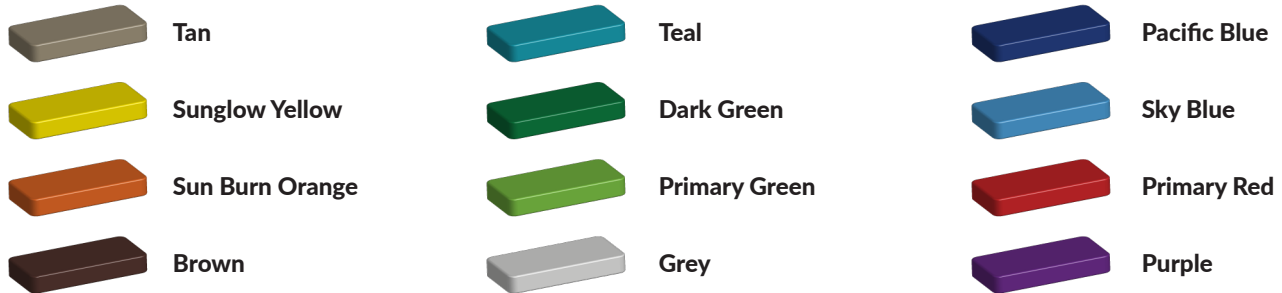

L 299 cm X **B** 153 cm X **H** 271 cm

Productcode FS-21435

Foto's

Technische tekeningen

Matenplan

Bepaal zelf de kleuren van je professionele speeltoestel

Kleuren zijn belangrijk in een mensenleven. Kleuren kunnen een bepaald gevoel of een bepaalde sfeer oproepen. Kleuren kunnen de stemming beïnvloeden en geven informatie. Bij de inrichting van een speelplek is het daarom belangrijk rekening te houden met de kleurbeleving van kinderen. En die kunnen per leeftijdsgroep verschillen. Hoe belangrijk is het dan om zelf de kleuren voor een speeltoestel te kunnen kiezen? En deze service is bij TnT Speeltoestellen zonder extra meerkosten!

Kunststof kleuren

Metaal kleuren

PE Kleuren Polyethleen

Onze PE panelen zijn in verschillende diktes leverbaar

Enkele kleuren PE

Dubbele kleuren PE

Technisch materialenoverzicht

Op deze pagina vind je een lijst met de meest gebruikte materialen in onze speeltoestellen en andere producten. Mocht je specifieke informatie wensen over een bepaald toestel of de gebruikte materialen, neem dan even contact met ons op.