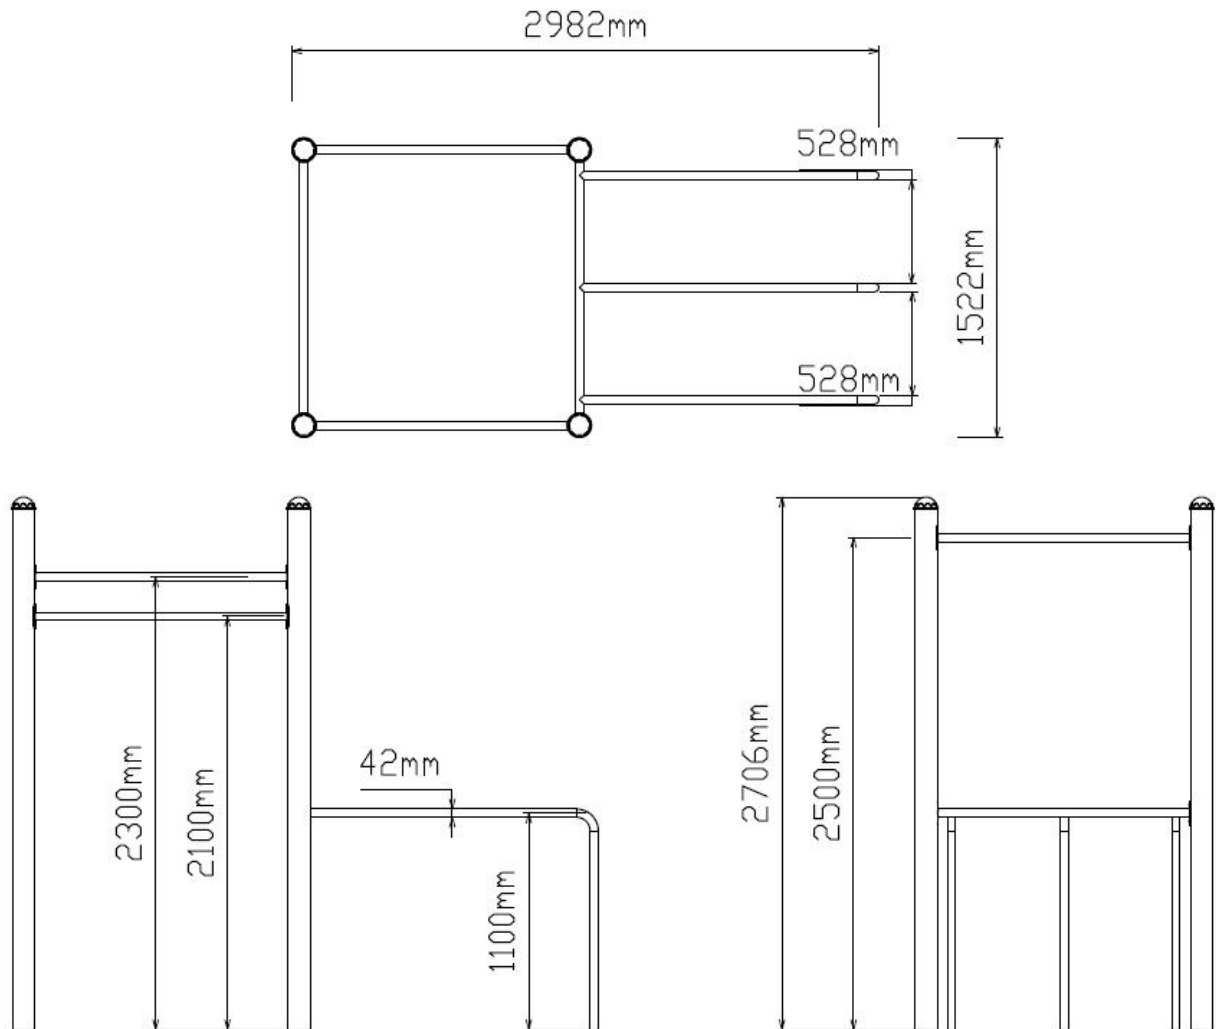

Rekstokken vierkant met dip bars

Leeftijd vanaf 12 jaar

€1.507 excl. BTW

€1.823,47 incl. BTW

Toestelspecificaties

Toestel hoogte

 271 cm

Toestel grootte

L 299 cm X **B** 153 cm X **H** 271 cm

Productcode FS-21435

Foto's

Technische tekeningen

Matenplan

Bepaal zelf de kleuren van je professionele speeltoestel

Kleuren zijn belangrijk in een mensenleven. Kleuren kunnen een bepaald gevoel of een bepaalde sfeer oproepen. Kleuren kunnen de stemming beïnvloeden en geven informatie. Bij de inrichting van een speelplek is het daarom belangrijk rekening te houden met de kleurbeleving van kinderen. En die kunnen per leeftijdsgroep verschillen. Hoe belangrijk is het dan om zelf de kleuren voor een speeltoestel te kunnen kiezen? En deze service is bij TnT Speeltoestellen zonder extra meerkosten!