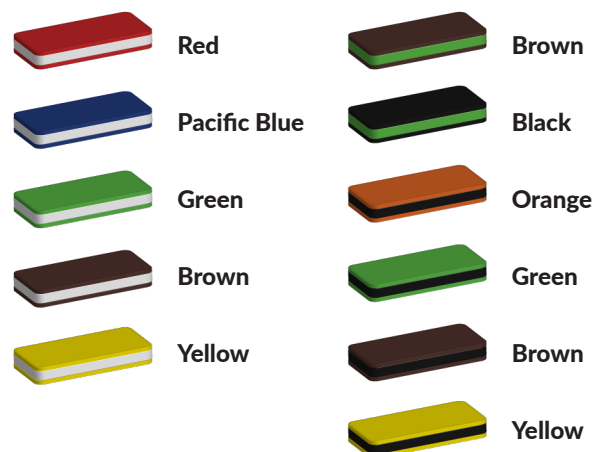

L 299 cm X **B** 153 cm X **H** 271 cm

Productcode FS-21435

Foto's

Technische tekeningen

Matenplan

Bepaal zelf de kleuren van je professionele speeltoestel

Kleuren zijn belangrijk in een mensenleven. Kleuren kunnen een bepaald gevoel of een bepaalde sfeer oproepen. Kleuren kunnen de stemming beïnvloeden en geven informatie. Bij de inrichting van een speelplek is het daarom belangrijk rekening te houden met de kleurbeleving van kinderen. En die kunnen per leeftijdsgroep verschillen. Hoe belangrijk is het dan om zelf de kleuren voor een speeltoestel te kunnen kiezen? En deze service is bij TnT Speeltoestellen zonder extra meerkosten!

Kunststof kleuren

Metaal kleuren

PE Kleuren Polyethleen

Onze PE panelen zijn in verschillende diktes leverbaar

Enkele kleuren PE

Dubbele kleuren PE

Technisch materialenoverzicht

Op deze pagina vind je een lijst met de meest gebruikte materialen in onze speeltoestellen en andere producten. Mocht je specifieke informatie wensen over een bepaald toestel of de gebruikte materialen, neem dan even contact met ons op.