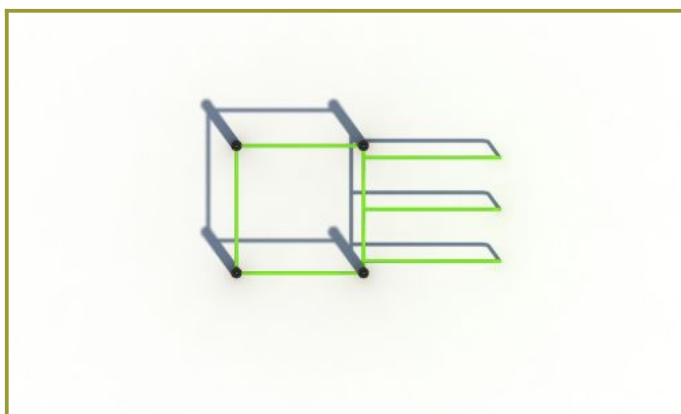

Rekstokken vierkant met dip bars

Leeftijd vanaf 12 jaar

€1.507 excl. BTW

€1.823,47 incl. BTW

Toestelspecificaties

Toestel hoogte

 271 cm

Toestel grootte

L 299 cm X **B** 153 cm X **H** 271 cm

Productcode FS-21435

Foto's

Technische tekeningen

Matenplan

Bepaal zelf de kleuren van je professionele speeltoestel

Kleuren zijn belangrijk in een mensenleven. Kleuren kunnen een bepaald gevoel of een bepaalde sfeer oproepen. Kleuren kunnen de stemming beïnvloeden en geven informatie. Bij de inrichting van een speelplek is het daarom belangrijk rekening te houden met de kleurbeleving van kinderen. En die kunnen per leeftijdsgroep verschillen. Hoe belangrijk is het dan om zelf de kleuren voor een speeltoestel te kunnen kiezen? En deze service is bij TnT Speeltoestellen zonder extra meerkosten!

Palen Bovenbalk Staanders Wip-balk Schommelstelling	90mm of 114mm gegalvaniseerd gepoedercoat staal met antiroest afwerking	
Vloeren Plateau Trappen Zitvlak	2,5mm staalbord met rubber gecoate anti slip afwerking	 
Duikelstangen Spijlwanden Stangen Hangrekken	2,5mm gegalvaniseerd gepoedercoat antiroest staal. Laser gesneden	 
Wanden Zitjes	PE board	 
Glijbanen	Roestvrij staal Roestvrij staal met PE zijkanen Gerecycled LLDEP 10mm zonbestendig plastic. In mallen vorm gegeven	  
Kunststof	Gerecycled LLDEP 10mm zonbestendig plastic. In mallen vorm gegeven	
Netten	18 mm 6-draads-staaltouwen, onderling verbonden met aluminium verbindings- koppelingen	
Schommel-lagers	Gegalvaniseerd staal, met nylon lagers en M12 draadstang	
Schommel-kettingen	Roestvrij staal Ø6mm	
Schommel-zitting	Spuitgegoten EPDM rubber met aluminium inlegplaat	
Stepjes	Pe Board 15 mm	
Kettingen	8mm RVS kettingen	
Handvaten	LLDEP 10mm met rubber gecoate anti slip afwerking	
Paalkappen	Aluminium Kunststof - Gerecycled LLDEP 10mm zonbestendig plastic. In mallen vorm gegeven	
Schroeven	RVS 6 kant schroeven en gepolijste torx bouten	