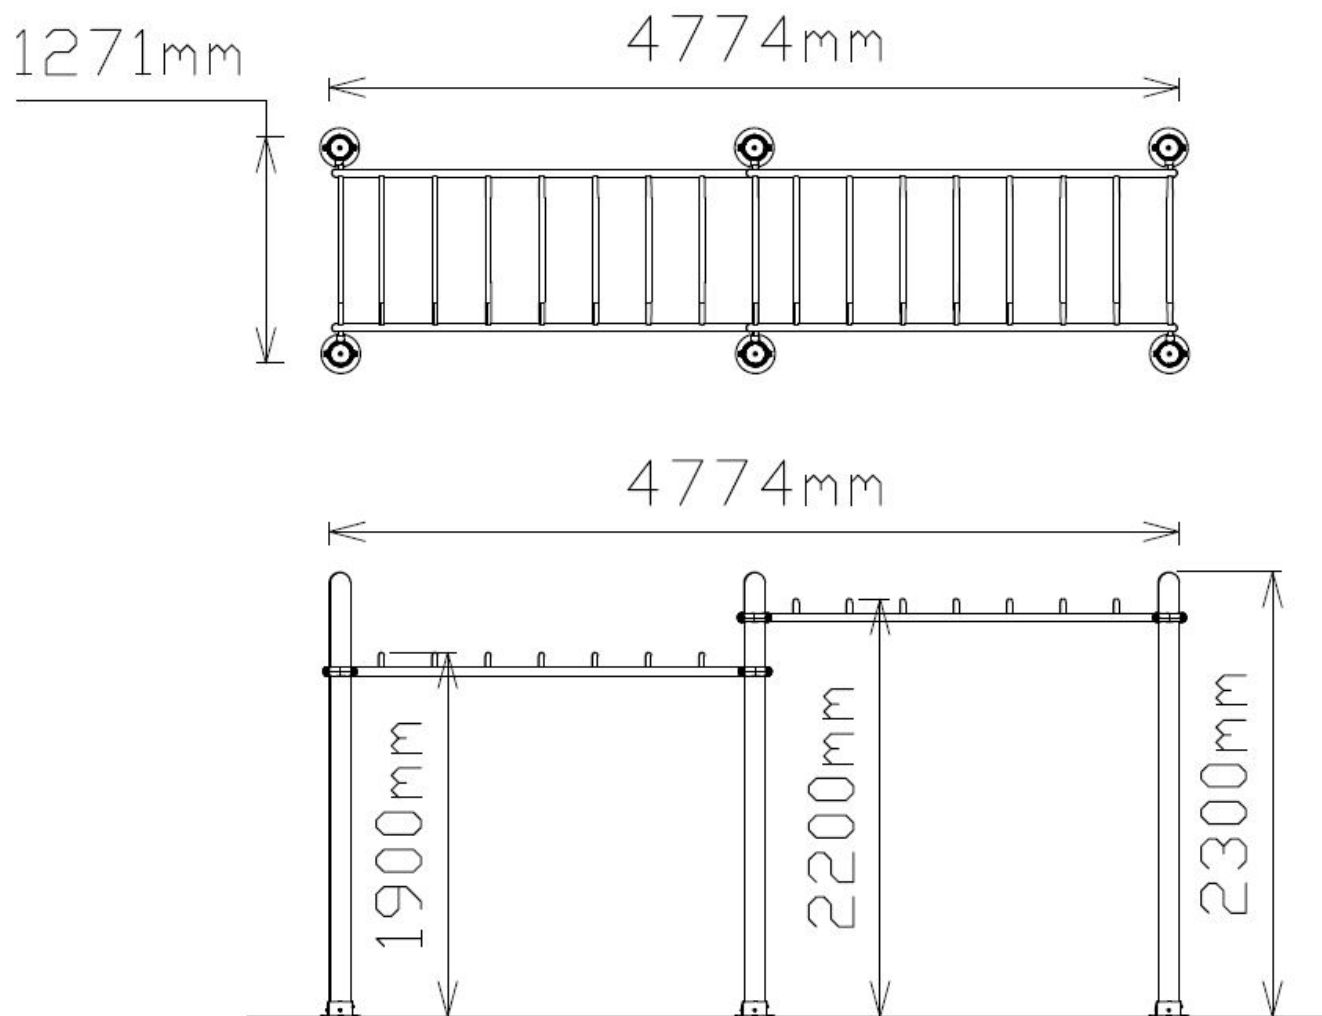

Dubbele Monkey bars

Leeftijd vanaf 12 jaar

€2.234 excl. BTW

€2.703,14 incl. BTW

Toestelspecificaties

Toestel hoogte

 230 cm

Toestel grootte

L 478 cm X **B** 128 cm X **H** 230 cm

Productcode FS-21414

Foto's

Technische tekeningen

Matenplan

Bepaal zelf de kleuren van je professionele speeltoestel

Kleuren zijn belangrijk in een mensenleven. Kleuren kunnen een bepaald gevoel of een bepaalde sfeer oproepen. Kleuren kunnen de stemming beïnvloeden en geven informatie. Bij de inrichting van een speelplek is het daarom belangrijk rekening te houden met de kleurbeleving van kinderen. En die kunnen per leeftijdsgroep verschillen. Hoe belangrijk is het dan om zelf de kleuren voor een speeltoestel te kunnen kiezen? En deze service is bij TnT Speeltoestellen zonder extra meerkosten!