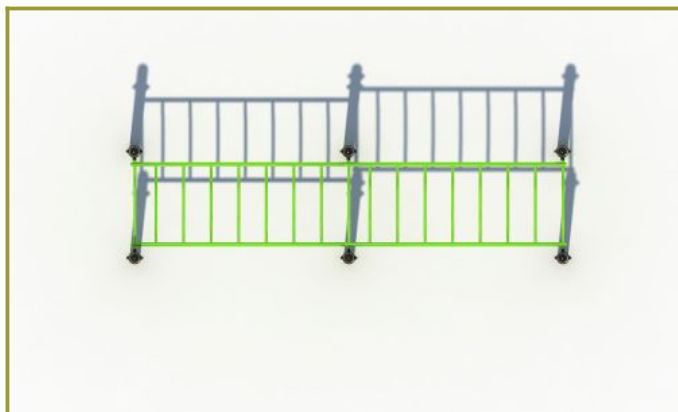

Dubbele Monkey bars

Leeftijd vanaf 12 jaar

€2.234 excl. BTW

€2.703,14 incl. BTW

Toestelspecificaties

Toestel hoogte

 230 cm

Toestel grootte

L 478 cm X **B** 128 cm X **H** 230 cm

Productcode FS-21414

Foto's

Technische tekeningen

Matenplan

Bepaal zelf de kleuren van je professionele speeltoestel

Kleuren zijn belangrijk in een mensenleven. Kleuren kunnen een bepaald gevoel of een bepaalde sfeer oproepen. Kleuren kunnen de stemming beïnvloeden en geven informatie. Bij de inrichting van een speelplek is het daarom belangrijk rekening te houden met de kleurbeleving van kinderen. En die kunnen per leeftijdsgroep verschillen. Hoe belangrijk is het dan om zelf de kleuren voor een speeltoestel te kunnen kiezen? En deze service is bij TnT Speeltoestellen zonder extra meerkosten!

Palen Bovenbalk Staanders Wip-balk Schommelstelling	90mm of 114mm gegalvaniseerd gepoedercoat staal met antiroest afwerking	
Vloeren Plateau Trappen Zitvlak	2,5mm staalbord met rubber gecoate anti slip afwerking	 
Duikelstangen Spijwanden Stangen Hangrekken	2,5mm gegalvaniseerd gepoedercoat antiroest staal. Laser gesneden	 
Wanden Zitjes	PE board	 
Glijbanen	Roestvrij staal Roestvrij staal met PE zijanten Gerecycled LLDEP 10mm zonbestendig plastic. In mallen vorm gegeven	  
Kunststof	Gerecycled LLDEP 10mm zonbestendig plastic. In mallen vorm gegeven	
Netten	18 mm 6-draads-staaltouwen, onderling verbonden met aluminium verbindings- koppelingen	
Schommel-lagers	Gegalvaniseerd staal, met nylon lagers en M12 draadstang	
Schommel-kettingen	Roestvrij staal Ø6mm	
Schommel-zitting	Spuitgegoten EPDM rubber met aluminium inlegplaat	
Stepjes	Pe Board 15 mm	
Kettingen	8mm RVS kettingen	
Handvaten	LLDEP 10mm met rubber gecoate anti slip afwerking	
Paalkappen	Aluminium Kunststof - Gerecycled LLDEP 10mm zonbestendig plastic. In mallen vorm gegeven	
Schroeven	RVS 6 kant schroeven en gepolijste torx bouten	