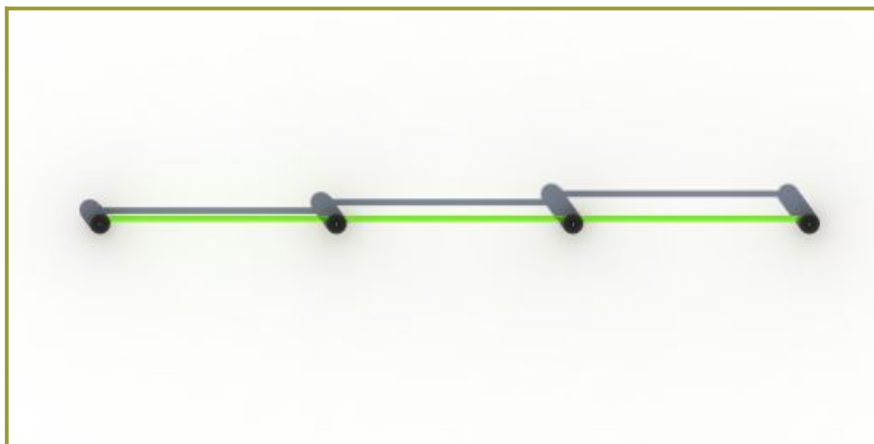

low bars

Leeftijd vanaf 12 jaar

€688 excl. BTW

€832,48 incl. BTW

Toestelspecificaties

Toestel hoogte

 90 cm

Toestel grootte

L 372 cm X **B** 12 cm X **H** 90 cm

Productcode FS-21433

Foto's

Technische tekeningen

Matenplan

Bepaal zelf de kleuren van je professionele speeltoestel

Kleuren zijn belangrijk in een mensenleven. Kleuren kunnen een bepaald gevoel of een bepaalde sfeer oproepen. Kleuren kunnen de stemming beïnvloeden en geven informatie. Bij de inrichting van een speelplek is het daarom belangrijk rekening te houden met de kleurbeleving van kinderen. En die kunnen per leeftijdsgroep verschillen. Hoe belangrijk is het dan om zelf de kleuren voor een speeltoestel te kunnen kiezen? En deze service is bij TnT Speeltoestellen zonder extra meerkosten!

Palen Bovenbalk Staanders Wip-balk Schommelstelling	90mm of 114mm gegalvaniseerd gepoedercoat staal met antiroest afwerking	
Vloeren Plateau Trappen Zitvlak	2,5mm staalbord met rubber gecoate anti slip afwerking	 
Duikelstangen Spijwanden Stangen Hangrekken	2,5mm gegalvaniseerd gepoedercoat antiroest staal. Laser gesneden	 
Wanden Zitjes	PE board	 
Glijbanen	Roestvrij staal Roestvrij staal met PE zijanten Gerecycled LLDEP 10mm zonbestendig plastic. In mallen vorm gegeven	  
Kunststof	Gerecycled LLDEP 10mm zonbestendig plastic. In mallen vorm gegeven	
Netten	18 mm 6-draads-staaltouwen, onderling verbonden met aluminium verbindings- koppelingen	
Schommel-lagers	Gegalvaniseerd staal, met nylon lagers en M12 draadstang	
Schommel-kettingen	Roestvrij staal Ø6mm	
Schommel-zitting	Spuitgegoten EPDM rubber met aluminium inlegplaat	
Stepjes	Pe Board 15 mm	
Kettingen	8mm RVS kettingen	
Handvaten	LLDEP 10mm met rubber gecoate anti slip afwerking	
Paalkappen	Aluminium Kunststof - Gerecycled LLDEP 10mm zonbestendig plastic. In mallen vorm gegeven	
Schroeven	RVS 6 kant schroeven en gepolijste torx bouten	