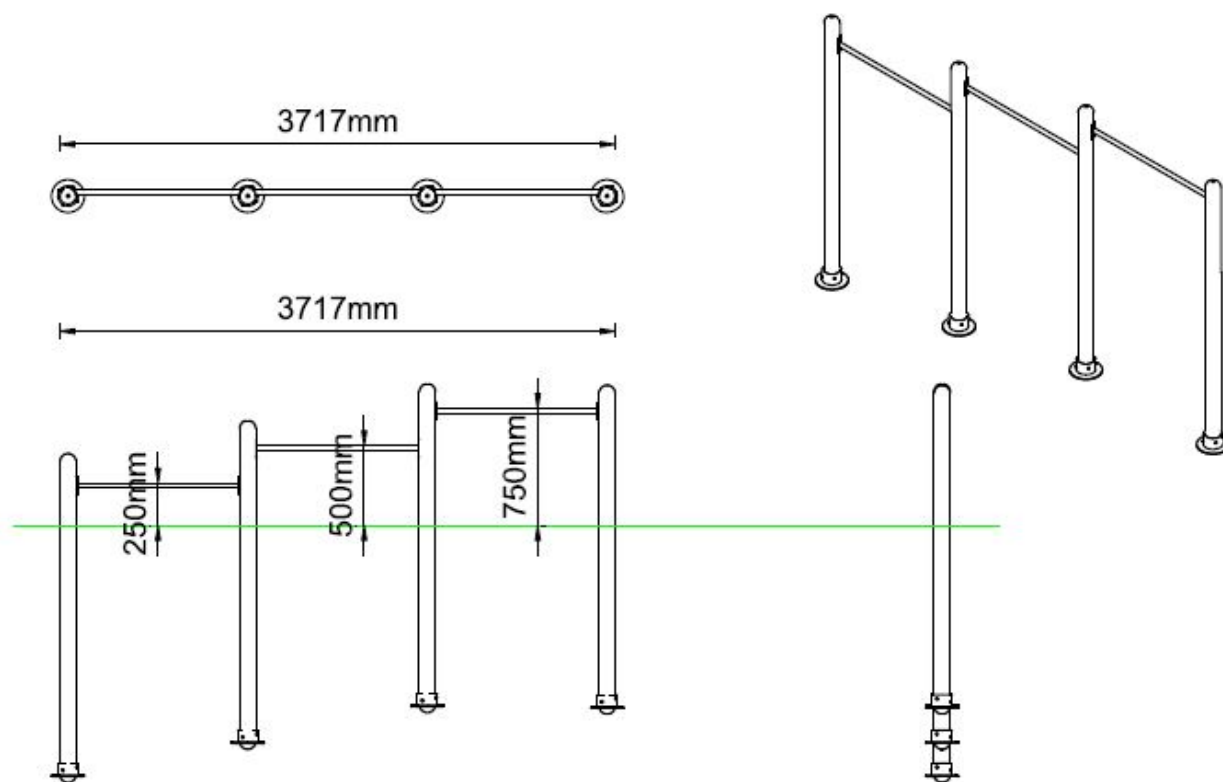

L 372 cm X **B** 12 cm X **H** 90 cm

Productcode FS-21433

Foto's

Technische tekeningen

Matenplan

Bepaal zelf de kleuren van je professionele speeltoestel

Kleuren zijn belangrijk in een mensenleven. Kleuren kunnen een bepaald gevoel of een bepaalde sfeer oproepen. Kleuren kunnen de stemming beïnvloeden en geven informatie. Bij de inrichting van een speelplek is het daarom belangrijk rekening te houden met de kleurbeleving van kinderen. En die kunnen per leeftijdsgroep verschillen. Hoe belangrijk is het dan om zelf de kleuren voor een speeltoestel te kunnen kiezen? En deze service is bij TnT Speeltoestellen zonder extra meerkosten!