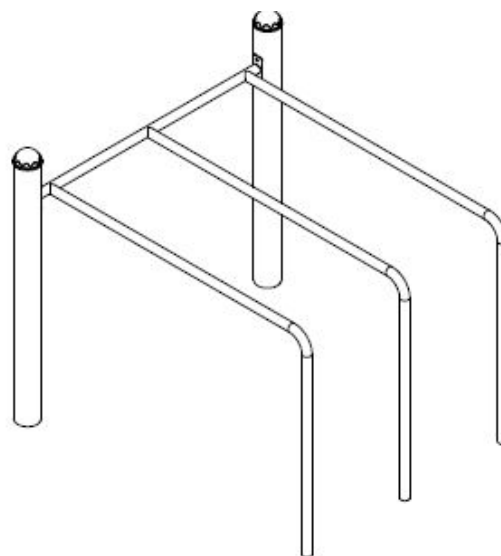

L 158 cm X **B** 153 cm X **H** 136 cm

Productcode FS-21434

Foto's

Technische tekeningen

Matenplan

Bepaal zelf de kleuren van je professionele speeltoestel

Kleuren zijn belangrijk in een mensenleven. Kleuren kunnen een bepaald gevoel of een bepaalde sfeer oproepen. Kleuren kunnen de stemming beïnvloeden en geven informatie. Bij de inrichting van een speelplek is het daarom belangrijk rekening te houden met de kleurbeleving van kinderen. En die kunnen per leeftijdsgroep verschillen. Hoe belangrijk is het dan om zelf de kleuren voor een speeltoestel te kunnen kiezen? En deze service is bij TnT Speeltoestellen zonder extra meerkosten!

Palen Bovenbalk Staanders Wip-balk Schommelstelling	90mm of 114mm gegalvaniseerd gepoedercoat staal met antiroest afwerking	
Vloeren Plateau Trappen Zitvlak	2,5mm staalbord met rubber gecoate anti slip afwerking	 
Duikelstangen Spijwanden Stangen Hangrekken	2,5mm gegalvaniseerd gepoedercoat antiroest staal. Laser gesneden	 
Wanden Zitjes	PE board	 
Glijbanen	Roestvrij staal Roestvrij staal met PE zijkanen Gerecycled LLDEP 10mm zonbestendig plastic. In mallen vorm gegeven	  
Kunststof	Gerecycled LLDEP 10mm zonbestendig plastic. In mallen vorm gegeven	
Netten	18 mm 6-draads-staaltouwen, onderling verbonden met aluminium verbindings- koppelingen	
Schommel-lagers	Gegalvaniseerd staal, met nylon lagers en M12 draadstang	
Schommel-kettingen	Roestvrij staal Ø6mm	
Schommel-zitting	Spuitgegoten EPDM rubber met aluminium inlegplaat	
Stepjes	Pe Board 15 mm	
Kettingen	8mm RVS kettingen	
Handvaten	LLDEP 10mm met rubber gecoate anti slip afwerking	
Paalkappen	Aluminium Kunststof - Gerecycled LLDEP 10mm zonbestendig plastic. In mallen vorm gegeven	
Schroeven	RVS 6 kant schroeven en gepolijste torx bouten	