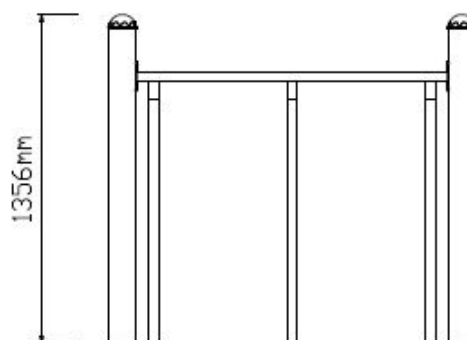

L 158 cm X **B** 153 cm X **H** 136 cm

Productcode FS-21434

Foto's

Technische tekeningen

Matenplan

Bepaal zelf de kleuren van je professionele speeltoestel

Kleuren zijn belangrijk in een mensenleven. Kleuren kunnen een bepaald gevoel of een bepaalde sfeer oproepen. Kleuren kunnen de stemming beïnvloeden en geven informatie. Bij de inrichting van een speelplek is het daarom belangrijk rekening te houden met de kleurbeleving van kinderen. En die kunnen per leeftijdsgroep verschillen. Hoe belangrijk is het dan om zelf de kleuren voor een speeltoestel te kunnen kiezen? En deze service is bij TnT Speeltoestellen zonder extra meerkosten!