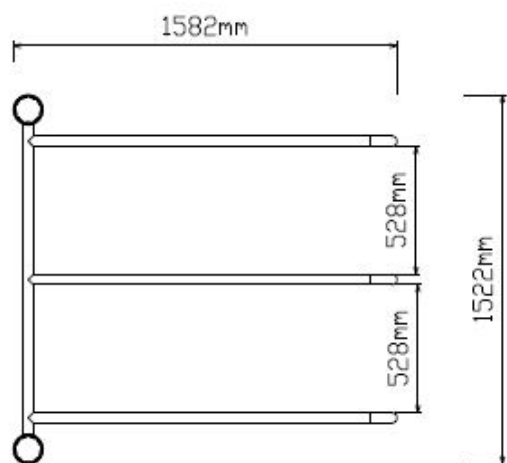

Dip bars free standing

Leeftijd vanaf 12 jaar

€957 excl. BTW

€1.157,97 incl. BTW

Toestelspecificaties

Toestel hoogte

 136 cm

Toestel grootte

L 158 cm X **B** 153 cm X **H** 136 cm

Productcode FS-21434

Foto's

Technische tekeningen

Matenplan

Bepaal zelf de kleuren van je professionele speeltoestel

Kleuren zijn belangrijk in een mensenleven. Kleuren kunnen een bepaald gevoel of een bepaalde sfeer oproepen. Kleuren kunnen de stemming beïnvloeden en geven informatie. Bij de inrichting van een speelplek is het daarom belangrijk rekening te houden met de kleurbeleving van kinderen. En die kunnen per leeftijdsgroep verschillen. Hoe belangrijk is het dan om zelf de kleuren voor een speeltoestel te kunnen kiezen? En deze service is bij TnT Speeltoestellen zonder extra meerkosten!