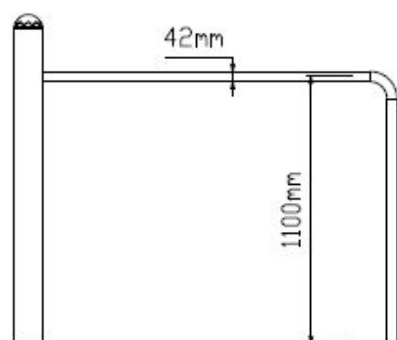

L 158 cm X **B** 153 cm X **H** 136 cm

Productcode FS-21434

Foto's

Technische tekeningen

Matenplan

Bepaal zelf de kleuren van je professionele speeltoestel

Kleuren zijn belangrijk in een mensenleven. Kleuren kunnen een bepaald gevoel of een bepaalde sfeer oproepen. Kleuren kunnen de stemming beïnvloeden en geven informatie. Bij de inrichting van een speelplek is het daarom belangrijk rekening te houden met de kleurbeleving van kinderen. En die kunnen per leeftijdsgroep verschillen. Hoe belangrijk is het dan om zelf de kleuren voor een speeltoestel te kunnen kiezen? En deze service is bij TnT Speeltoestellen zonder extra meerkosten!