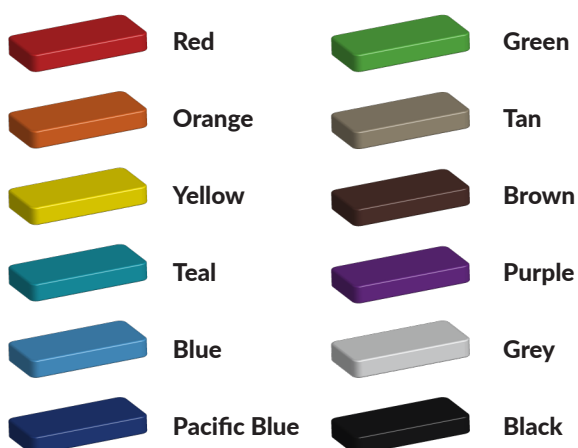

L 260 cm X **B** 58 cm X **H** 110 cm

Productcode FS-21431

Foto's

Technische tekeningen

Matenplan

Bepaal zelf de kleuren van je professionele speeltoestel

Kleuren zijn belangrijk in een mensenleven. Kleuren kunnen een bepaald gevoel of een bepaalde sfeer oproepen. Kleuren kunnen de stemming beïnvloeden en geven informatie. Bij de inrichting van een speelplek is het daarom belangrijk rekening te houden met de kleurbeleving van kinderen. En die kunnen per leeftijdsgroep verschillen. Hoe belangrijk is het dan om zelf de kleuren voor een speeltoestel te kunnen kiezen? En deze service is bij TnT Speeltoestellen zonder extra meerkosten!

Kunststof kleuren

Metaal kleuren

PE Kleuren Polyetheen

Onze PE panelen zijn in verschillende diktes leverbaar

Enkele kleuren PE

Dubbele kleuren PE

Technisch materialenoverzicht

Op deze pagina vind je een lijst met de meest gebruikte materialen in onze speeltoestellen en andere producten. Mocht je specifieke informatie wensen over een bepaald toestel of de gebruikte materialen, neem dan even contact met ons op.