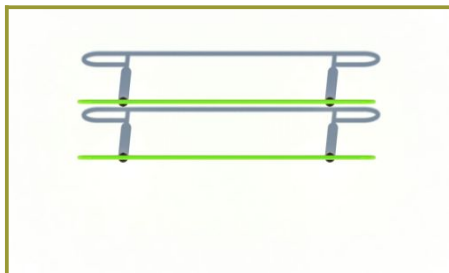

Dip bars

Leeftijd vanaf 12 jaar

€644 excl. BTW

€779,24 incl. BTW

Toestelspecificaties

Toestel hoogte

 110 cm

Toestel grootte

L 260 cm X **B** 58 cm X **H** 110 cm

Productcode FS-21431

Foto's

Technische tekeningen

Matenplan

Bepaal zelf de kleuren van je professionele speeltoestel

Kleuren zijn belangrijk in een mensenleven. Kleuren kunnen een bepaald gevoel of een bepaalde sfeer oproepen. Kleuren kunnen de stemming beïnvloeden en geven informatie. Bij de inrichting van een speelplek is het daarom belangrijk rekening te houden met de kleurbeleving van kinderen. En die kunnen per leeftijdsgroep verschillen. Hoe belangrijk is het dan om zelf de kleuren voor een speeltoestel te kunnen kiezen? En deze service is bij TnT Speeltoestellen zonder extra meerkosten!