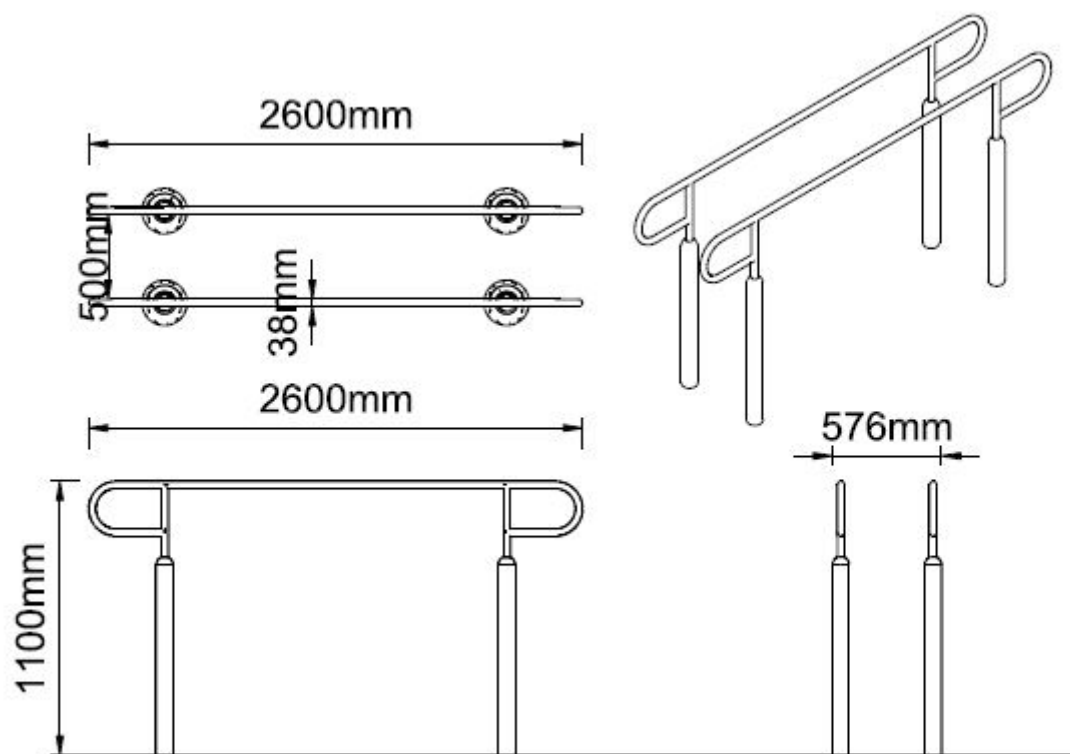

Dip bars

Leeftijd vanaf 12 jaar

€644 excl. BTW

€779,24 incl. BTW

Toestelspecificaties

Toestel hoogte

 110 cm

Toestel grootte

L 260 cm X **B** 58 cm X **H** 110 cm

Productcode FS-21431

Foto's

Technische tekeningen

Matenplan

Bepaal zelf de kleuren van je professionele speeltoestel

Kleuren zijn belangrijk in een mensenleven. Kleuren kunnen een bepaald gevoel of een bepaalde sfeer oproepen. Kleuren kunnen de stemming beïnvloeden en geven informatie. Bij de inrichting van een speelplek is het daarom belangrijk rekening te houden met de kleurbeleving van kinderen. En die kunnen per leeftijdsgroep verschillen. Hoe belangrijk is het dan om zelf de kleuren voor een speeltoestel te kunnen kiezen? En deze service is bij TnT Speeltoestellen zonder extra meerkosten!