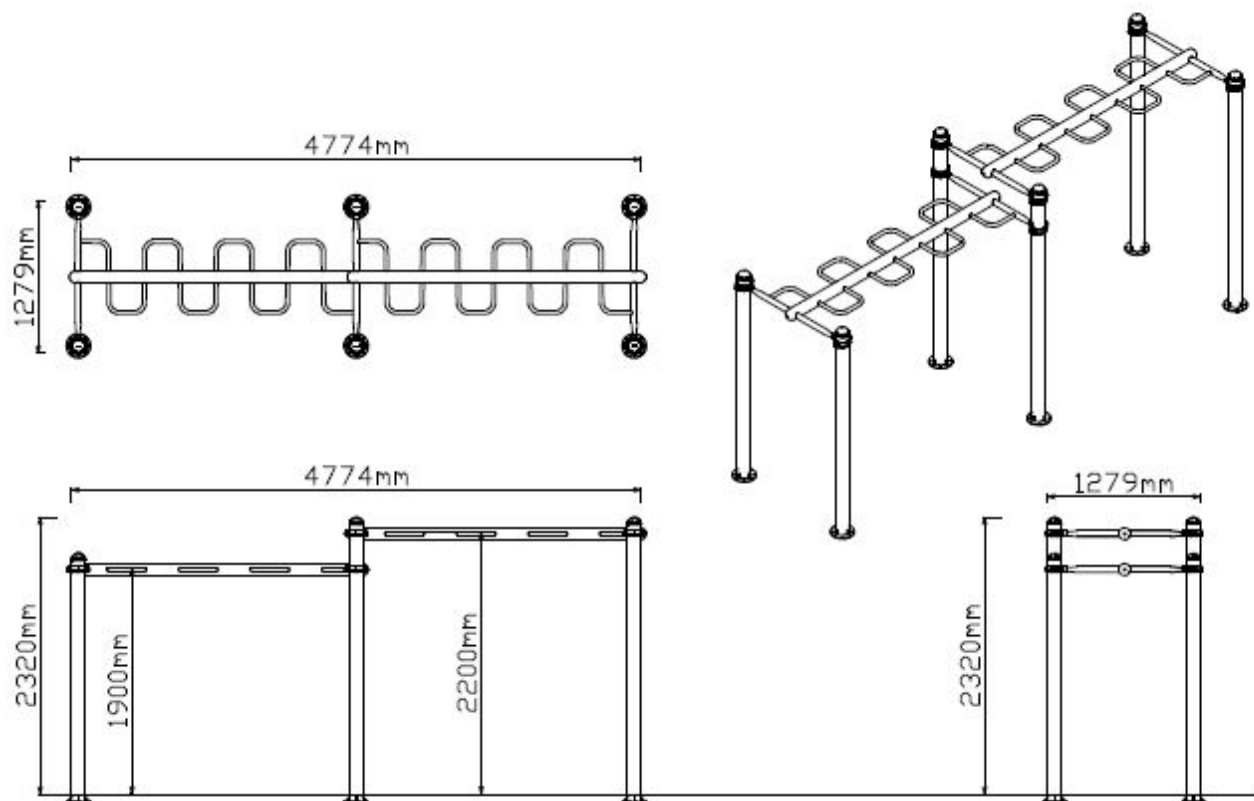

Technische tekeningen

Matenplan