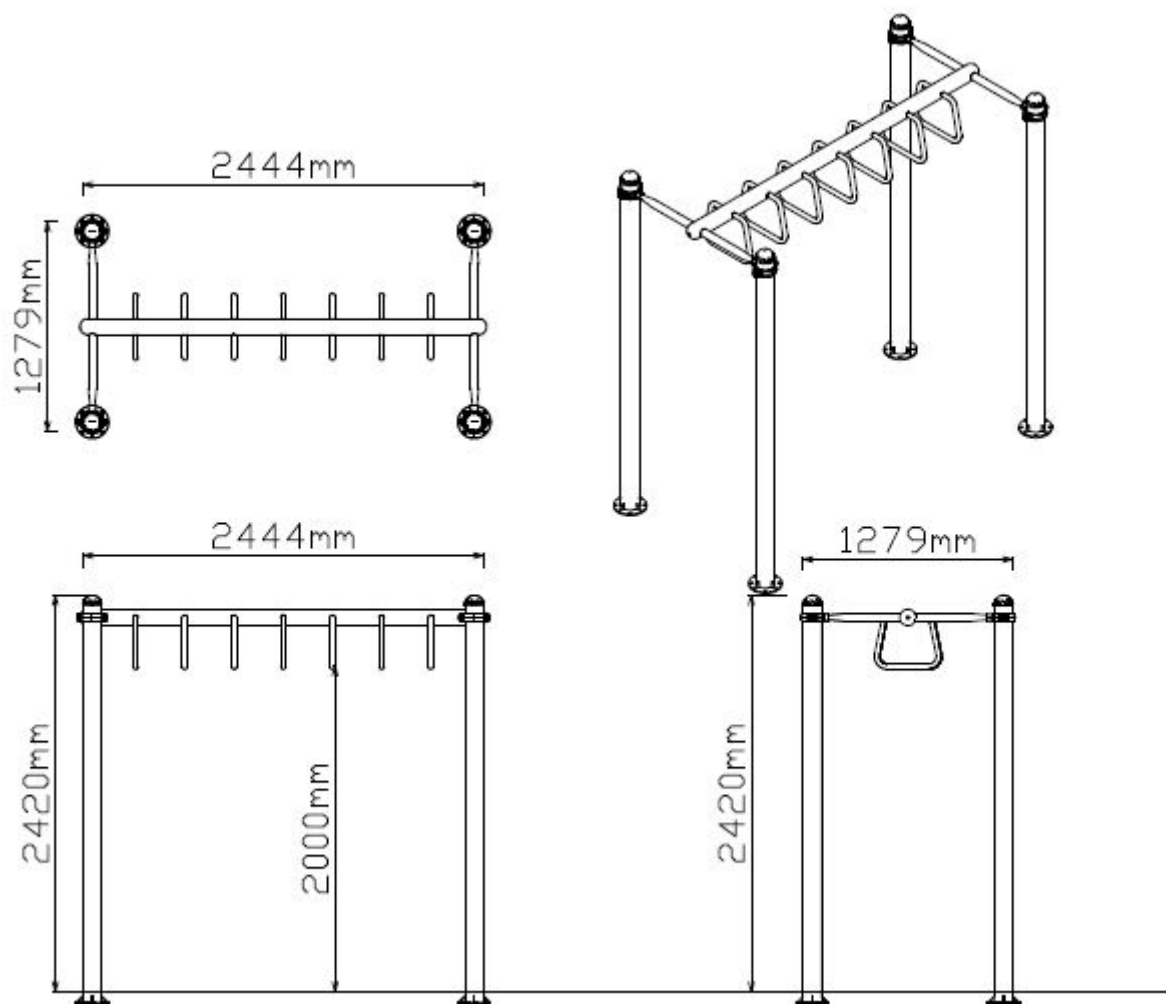

Monkey bars ring-ladder

Leeftijd vanaf 12 jaar

€1.452 excl. BTW

€1.756,92 incl. BTW

Toestelspecificaties

Toestel hoogte

242 cm

Toestel grootte

L 245 cm X B 128 cm X H 242 cm

Productcode FS-21409

Foto's

Technische tekeningen

Matenplan

Bepaal zelf de kleuren van je professionele speeltoestel

Kleuren zijn belangrijk in een mensenleven. Kleuren kunnen een bepaald gevoel of een bepaalde sfeer oproepen. Kleuren kunnen de stemming beïnvloeden en geven informatie. Bij de inrichting van een speelplek is het daarom belangrijk rekening te houden met de kleurbeleving van kinderen. En die kunnen per leeftijdsgroep verschillen. Hoe belangrijk is het dan om zelf de kleuren voor een speeltoestel te kunnen kiezen? En deze service is bij TnT Speeltoestellen zonder extra meerkosten!