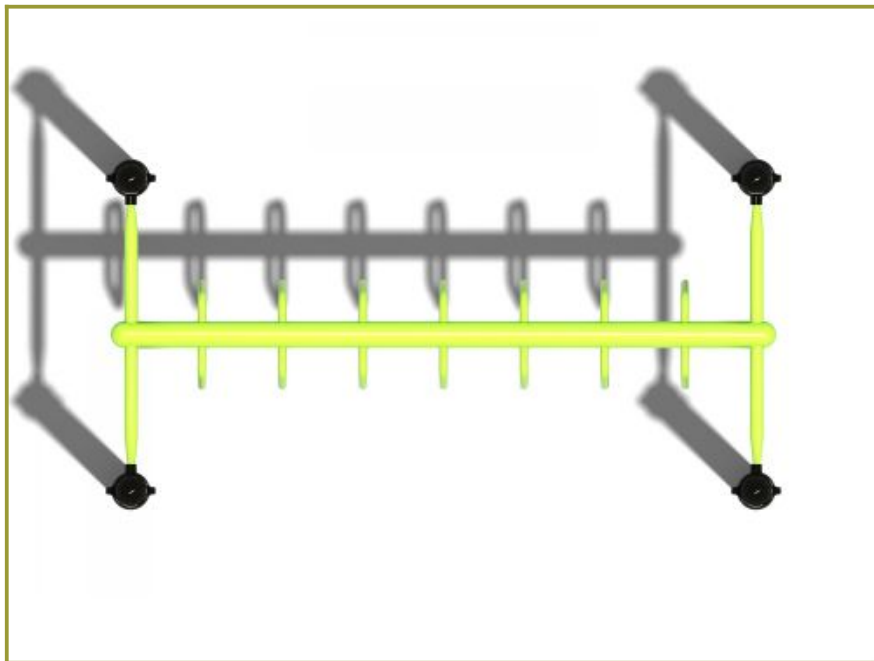

Monkey bars ring-ladder

Leeftijd vanaf 12 jaar

€1.452 excl. BTW

€1.756,92 incl. BTW

Toestelspecificaties

Toestel hoogte

242 cm

Toestel grootte

L 245 cm X B 128 cm X H 242 cm

Productcode FS-21409

Foto's

Technische tekeningen

Matenplan

Bepaal zelf de kleuren van je professionele speeltoestel

Kleuren zijn belangrijk in een mensenleven. Kleuren kunnen een bepaald gevoel of een bepaalde sfeer oproepen. Kleuren kunnen de stemming beïnvloeden en geven informatie. Bij de inrichting van een speelplek is het daarom belangrijk rekening te houden met de kleurbeleving van kinderen. En die kunnen per leeftijdsgroep verschillen. Hoe belangrijk is het dan om zelf de kleuren voor een speeltoestel te kunnen kiezen? En deze service is bij TnT Speeltoestellen zonder extra meerkosten!

Palen Bovenbalk Staanders Wip-balk Schommelstelling	90mm of 114mm gegalvaniseerd gepoedercoat staal met antiroest afwerking	
Vloeren Plateau Trappen Zitvlak	2,5mm staalbord met rubber gecoate anti slip afwerking	 
Duikelstangen Spijwanden Stangen Hangrekken	2,5mm gegalvaniseerd gepoedercoat antiroest staal. Laser gesneden	 
Wanden Zitjes	PE board	 
Glijbanen	Roestvrij staal Roestvrij staal met PE zijkanen Gerecycled LLDEP 10mm zonbestendig plastic. In mallen vorm gegeven	  
Kunststof	Gerecycled LLDEP 10mm zonbestendig plastic. In mallen vorm gegeven	
Netten	18 mm 6-draads-staaltouwen, onderling verbonden met aluminium verbindings- koppelingen	
Schommel-lagers	Gegalvaniseerd staal, met nylon lagers en M12 draadstang	
Schommel-kettingen	Roestvrij staal Ø6mm	
Schommel-zitting	Spuitgegoten EPDM rubber met aluminium inlegplaat	
Stepjes	Pe Board 15 mm	
Kettingen	8mm RVS kettingen	
Handvaten	LLDEP 10mm met rubber gecoate anti slip afwerking	
Paalkappen	Aluminium Kunststof - Gerecycled LLDEP 10mm zonbestendig plastic. In mallen vorm gegeven	
Schroeven	RVS 6 kant schroeven en gepolijste torx bouten	