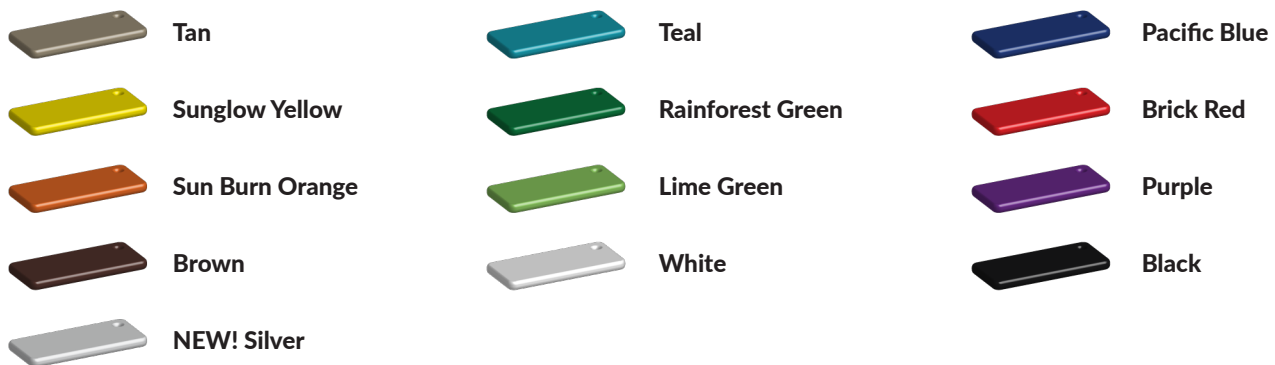

L 245 cm X B 128 cm X H 203 cm

Productcode FS-21408

Foto's

Technische tekeningen

Matenplan

Bepaal zelf de kleuren van je professionele speeltoestel

Kleuren zijn belangrijk in een mensenleven. Kleuren kunnen een bepaald gevoel of een bepaalde sfeer oproepen. Kleuren kunnen de stemming beïnvloeden en geven informatie. Bij de inrichting van een speelplek is het daarom belangrijk rekening te houden met de kleurbeleving van kinderen. En die kunnen per leeftijdsgroep verschillen. Hoe belangrijk is het dan om zelf de kleuren voor een speeltoestel te kunnen kiezen? En deze service is bij TnT Speeltoestellen zonder extra meerkosten!

Kunststof kleuren

Metaal kleuren

PE Kleuren Polyethleen

Onze PE panelen zijn in verschillende diktes leverbaar

Enkele kleuren PE

Dubbele kleuren PE

Technisch materialenoverzicht

Op deze pagina vind je een lijst met de meest gebruikte materialen in onze speeltoestellen en andere producten. Mocht je specifieke informatie wensen over een bepaald toestel of de gebruikte materialen, neem dan even contact met ons op.