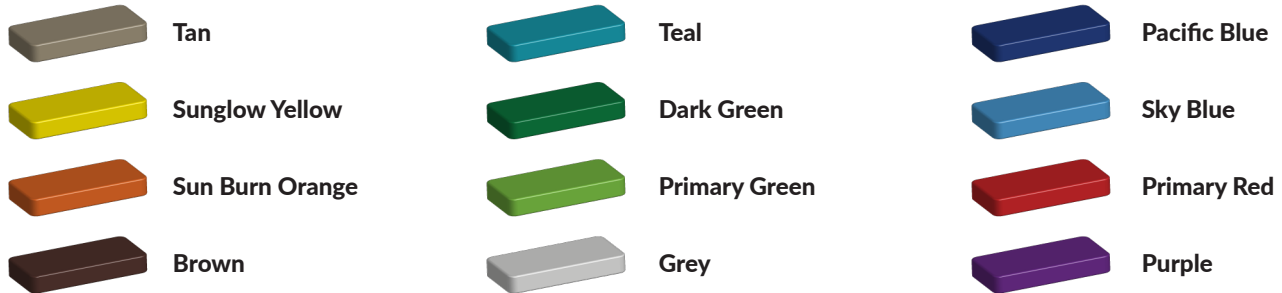

L 245 cm X B 128 cm X H 203 cm

Productcode FS-21408

Foto's

Technische tekeningen

Matenplan

Bepaal zelf de kleuren van je professionele speeltoestel

Kleuren zijn belangrijk in een mensenleven. Kleuren kunnen een bepaald gevoel of een bepaalde sfeer oproepen. Kleuren kunnen de stemming beïnvloeden en geven informatie. Bij de inrichting van een speelplek is het daarom belangrijk rekening te houden met de kleurbeleving van kinderen. En die kunnen per leeftijdsgroep verschillen. Hoe belangrijk is het dan om zelf de kleuren voor een speeltoestel te kunnen kiezen? En deze service is bij TnT Speeltoestellen zonder extra meerkosten!

Kunststof kleuren

Metaal kleuren

PE Kleuren Polyethleen

Onze PE panelen zijn in verschillende diktes leverbaar

Enkele kleuren PE

Dubbele kleuren PE

Technisch materialenoverzicht

Op deze pagina vind je een lijst met de meest gebruikte materialen in onze speeltoestellen en andere producten. Mocht je specifieke informatie wensen over een bepaald toestel of de gebruikte materialen, neem dan even contact met ons op.