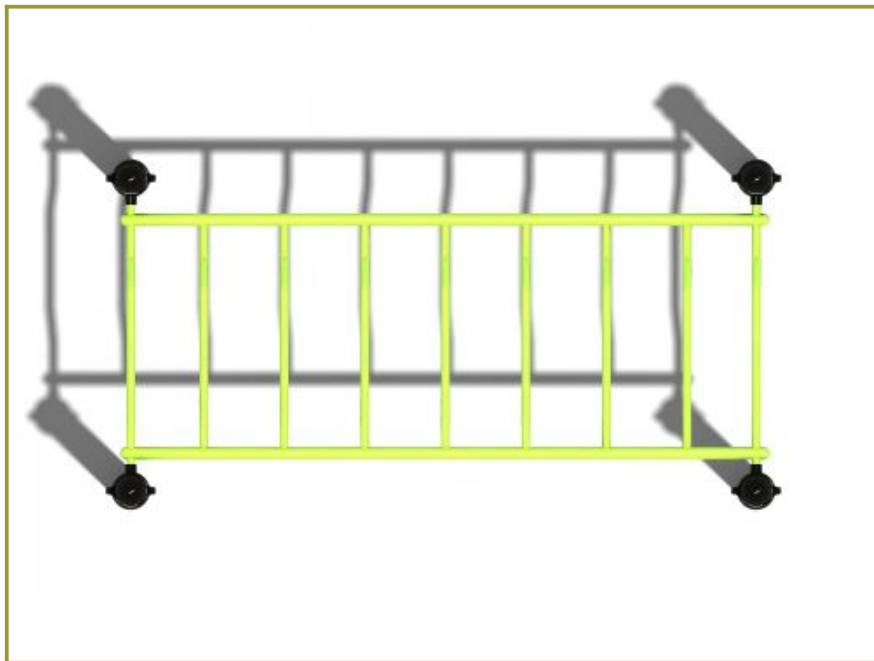

Monkey bars rechte ladder

Leeftijd vanaf 12 jaar

€1.419 excl. BTW

€1.716,99 incl. BTW

Toestelspecificaties

Toestel hoogte

↕ 203 cm

Toestel grootte

L 245 cm X B 128 cm X H 203 cm

Productcode FS-21408

Foto's

Technische tekeningen

Matenplan

Bepaal zelf de kleuren van je professionele speeltoestel

Kleuren zijn belangrijk in een mensenleven. Kleuren kunnen een bepaald gevoel of een bepaalde sfeer oproepen. Kleuren kunnen de stemming beïnvloeden en geven informatie. Bij de inrichting van een speelplek is het daarom belangrijk rekening te houden met de kleurbeleving van kinderen. En die kunnen per leeftijdsgroep verschillen. Hoe belangrijk is het dan om zelf de kleuren voor een speeltoestel te kunnen kiezen? En deze service is bij TnT Speeltoestellen zonder extra meerkosten!