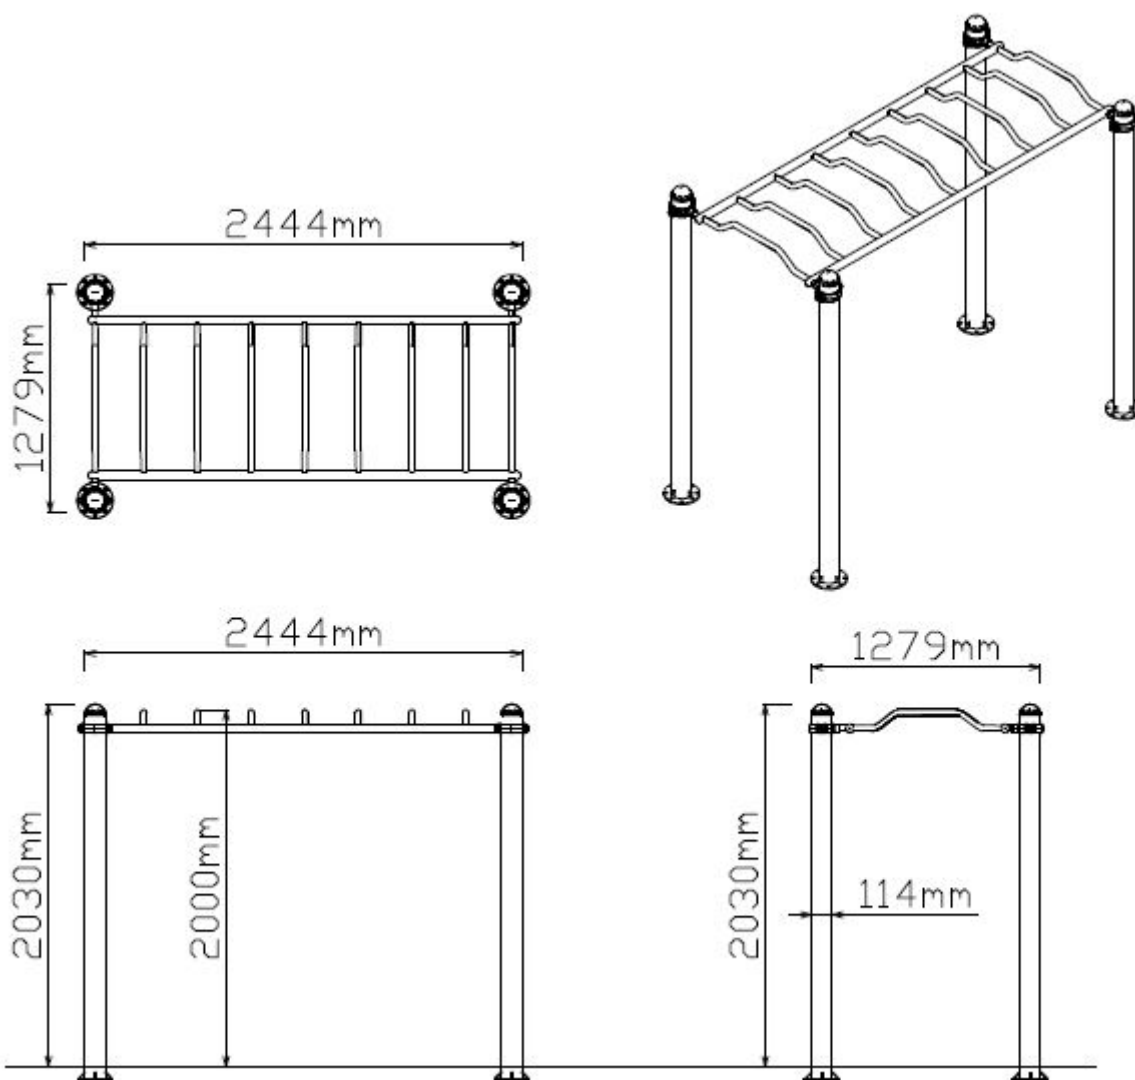

Monkey bars rechte ladder

Leeftijd vanaf 12 jaar

€1.419 excl. BTW

€1.716,99 incl. BTW

Toestelspecificaties

Toestel hoogte

↕ 203 cm

Toestel grootte

L 245 cm X B 128 cm X H 203 cm

Productcode FS-21408

Foto's

Technische tekeningen

Matenplan

Bepaal zelf de kleuren van je professionele speeltoestel

Kleuren zijn belangrijk in een mensenleven. Kleuren kunnen een bepaald gevoel of een bepaalde sfeer oproepen. Kleuren kunnen de stemming beïnvloeden en geven informatie. Bij de inrichting van een speelplek is het daarom belangrijk rekening te houden met de kleurbeleving van kinderen. En die kunnen per leeftijdsgroep verschillen. Hoe belangrijk is het dan om zelf de kleuren voor een speeltoestel te kunnen kiezen? En deze service is bij TnT Speeltoestellen zonder extra meerkosten!