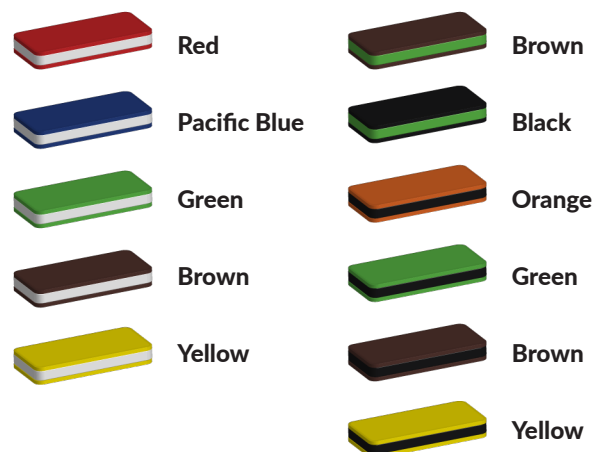

L 256 cm X **B** 12 cm X **H** 248 cm

Productcode FS-21407

Foto's

Technische tekeningen

Matenplan

Bepaal zelf de kleuren van je professionele speeltoestel

Kleuren zijn belangrijk in een mensenleven. Kleuren kunnen een bepaald gevoel of een bepaalde sfeer oproepen. Kleuren kunnen de stemming beïnvloeden en geven informatie. Bij de inrichting van een speelplek is het daarom belangrijk rekening te houden met de kleurbeleving van kinderen. En die kunnen per leeftijdsgroep verschillen. Hoe belangrijk is het dan om zelf de kleuren voor een speeltoestel te kunnen kiezen? En deze service is bij TnT Speeltoestellen zonder extra meerkosten!

Kunststof kleuren

Metaal kleuren

PE Kleuren Polyethleen

Onze PE panelen zijn in verschillende diktes leverbaar

Enkele kleuren PE

Dubbele kleuren PE

Technisch materialenoverzicht

Op deze pagina vind je een lijst met de meest gebruikte materialen in onze speeltoestellen en andere producten. Mocht je specifieke informatie wensen over een bepaald toestel of de gebruikte materialen, neem dan even contact met ons op.