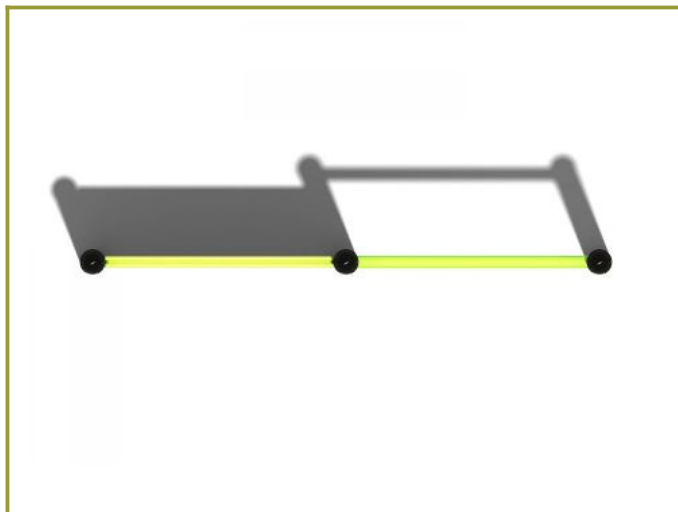

Rekstock met dichte oefenwand

Leeftijd vanaf 12 jaar

€2.409 excl. BTW

€2.914,89 incl. BTW

Toestelspecificaties

Toestel hoogte

 248 cm

Toestel grootte

L 256 cm X **B** 12 cm X **H** 248 cm

Productcode FS-21407

Foto's

Technische tekeningen

Matenplan

Bepaal zelf de kleuren van je professionele speeltoestel

Kleuren zijn belangrijk in een mensenleven. Kleuren kunnen een bepaald gevoel of een bepaalde sfeer oproepen. Kleuren kunnen de stemming beïnvloeden en geven informatie. Bij de inrichting van een speelplek is het daarom belangrijk rekening te houden met de kleurbeleving van kinderen. En die kunnen per leeftijdsgroep verschillen. Hoe belangrijk is het dan om zelf de kleuren voor een speeltoestel te kunnen kiezen? En deze service is bij TnT Speeltoestellen zonder extra meerkosten!