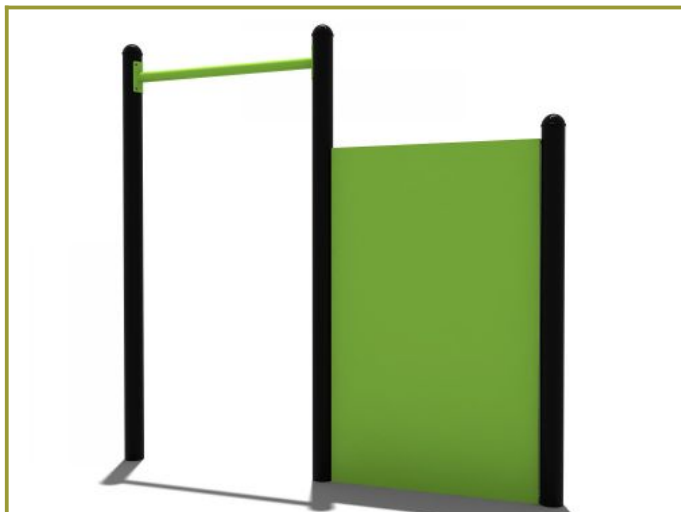

Rekstock met dichte oefenwand

Leeftijd vanaf 12 jaar

€2.409 excl. BTW

€2.914,89 incl. BTW

Toestelspecificaties

Toestel hoogte

 248 cm

Toestel grootte

L 256 cm X **B** 12 cm X **H** 248 cm

Productcode FS-21407

Foto's

Technische tekeningen

Matenplan

Bepaal zelf de kleuren van je professionele speeltoestel

Kleuren zijn belangrijk in een mensenleven. Kleuren kunnen een bepaald gevoel of een bepaalde sfeer oproepen. Kleuren kunnen de stemming beïnvloeden en geven informatie. Bij de inrichting van een speelplek is het daarom belangrijk rekening te houden met de kleurbeleving van kinderen. En die kunnen per leeftijdsgroep verschillen. Hoe belangrijk is het dan om zelf de kleuren voor een speeltoestel te kunnen kiezen? En deze service is bij TnT Speeltoestellen zonder extra meerkosten!