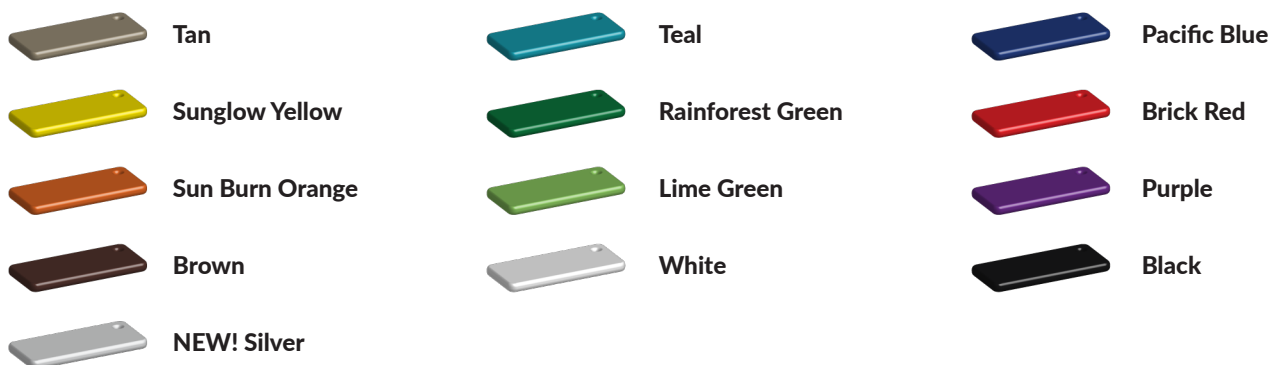

L 256 cm X **B** 12 cm X **H** 248 cm

Productcode FS-21407

Foto's

Technische tekeningen

Matenplan

Bepaal zelf de kleuren van je professionele speeltoestel

Kleuren zijn belangrijk in een mensenleven. Kleuren kunnen een bepaald gevoel of een bepaalde sfeer oproepen. Kleuren kunnen de stemming beïnvloeden en geven informatie. Bij de inrichting van een speelplek is het daarom belangrijk rekening te houden met de kleurbeleving van kinderen. En die kunnen per leeftijdsgroep verschillen. Hoe belangrijk is het dan om zelf de kleuren voor een speeltoestel te kunnen kiezen? En deze service is bij TnT Speeltoestellen zonder extra meerkosten!

Kunststof kleuren

Metaal kleuren

PE Kleuren Polyethleen

Onze PE panelen zijn in verschillende diktes leverbaar

Enkele kleuren PE

Dubbele kleuren PE

Technisch materialenoverzicht

Op deze pagina vind je een lijst met de meest gebruikte materialen in onze speeltoestellen en andere producten. Mocht je specifieke informatie wensen over een bepaald toestel of de gebruikte materialen, neem dan even contact met ons op.