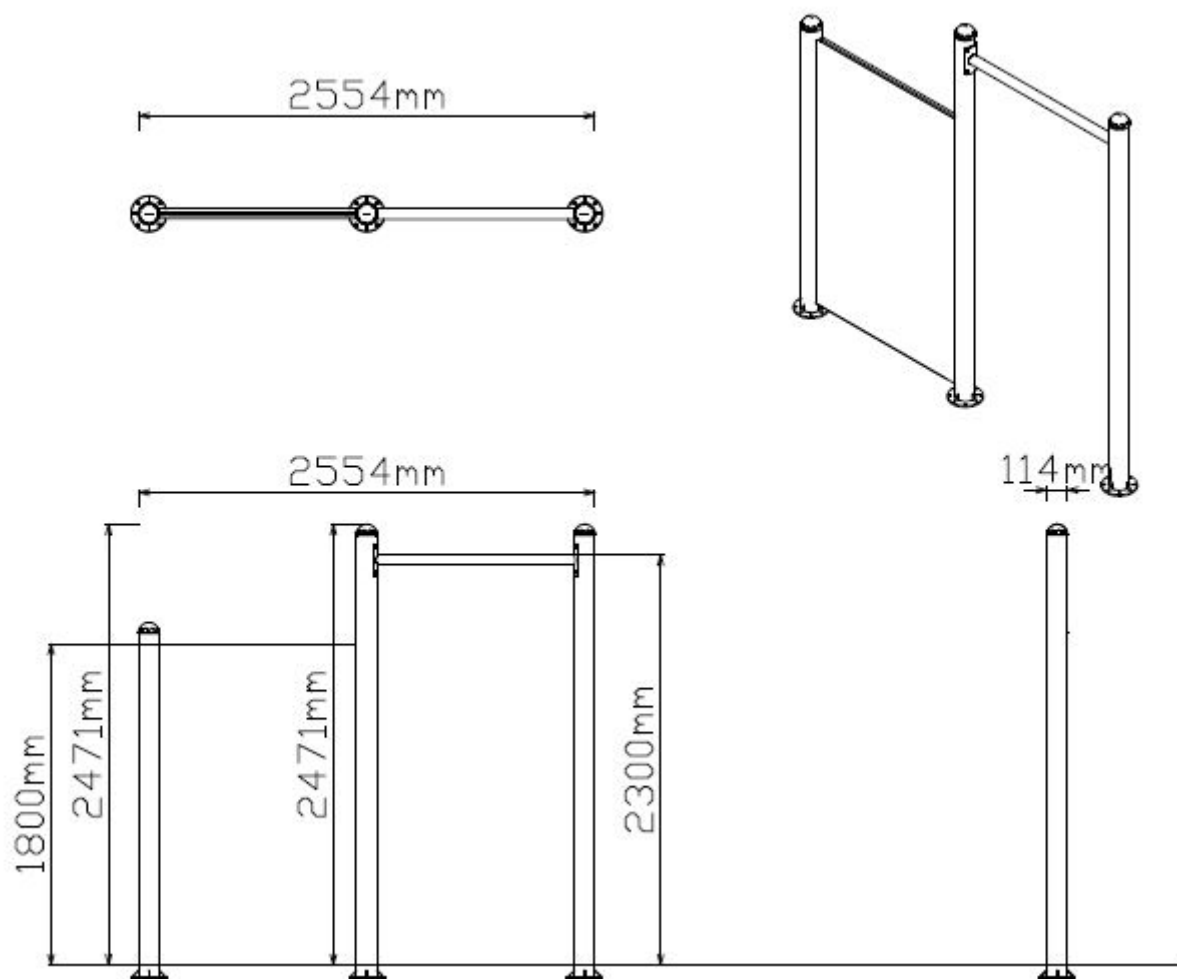

Rekstock met dichte oefenwand

Leeftijd vanaf 12 jaar

€2.409 excl. BTW

€2.914,89 incl. BTW

Toestelspecificaties

Toestel hoogte

 248 cm

Toestel grootte

L 256 cm X **B** 12 cm X **H** 248 cm

Productcode FS-21407

Foto's

Technische tekeningen

Matenplan

Bepaal zelf de kleuren van je professionele speeltoestel

Kleuren zijn belangrijk in een mensenleven. Kleuren kunnen een bepaald gevoel of een bepaalde sfeer oproepen. Kleuren kunnen de stemming beïnvloeden en geven informatie. Bij de inrichting van een speelplek is het daarom belangrijk rekening te houden met de kleurbeleving van kinderen. En die kunnen per leeftijdsgroep verschillen. Hoe belangrijk is het dan om zelf de kleuren voor een speeltoestel te kunnen kiezen? En deze service is bij TnT Speeltoestellen zonder extra meerkosten!