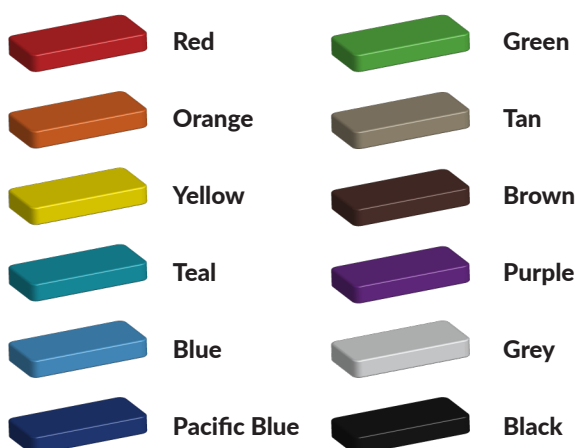

L 256 cm X **B** 12 cm X **H** 248 cm

Productcode FS-21407

Foto's

Technische tekeningen

Matenplan

Bepaal zelf de kleuren van je professionele speeltoestel

Kleuren zijn belangrijk in een mensenleven. Kleuren kunnen een bepaald gevoel of een bepaalde sfeer oproepen. Kleuren kunnen de stemming beïnvloeden en geven informatie. Bij de inrichting van een speelplek is het daarom belangrijk rekening te houden met de kleurbeleving van kinderen. En die kunnen per leeftijdsgroep verschillen. Hoe belangrijk is het dan om zelf de kleuren voor een speeltoestel te kunnen kiezen? En deze service is bij TnT Speeltoestellen zonder extra meerkosten!

Kunststof kleuren

Metaal kleuren

PE Kleuren Polyethleen

Onze PE panelen zijn in verschillende diktes leverbaar

Enkele kleuren PE

Dubbele kleuren PE

Technisch materialenoverzicht

Op deze pagina vind je een lijst met de meest gebruikte materialen in onze speeltoestellen en andere producten. Mocht je specifieke informatie wensen over een bepaald toestel of de gebruikte materialen, neem dan even contact met ons op.