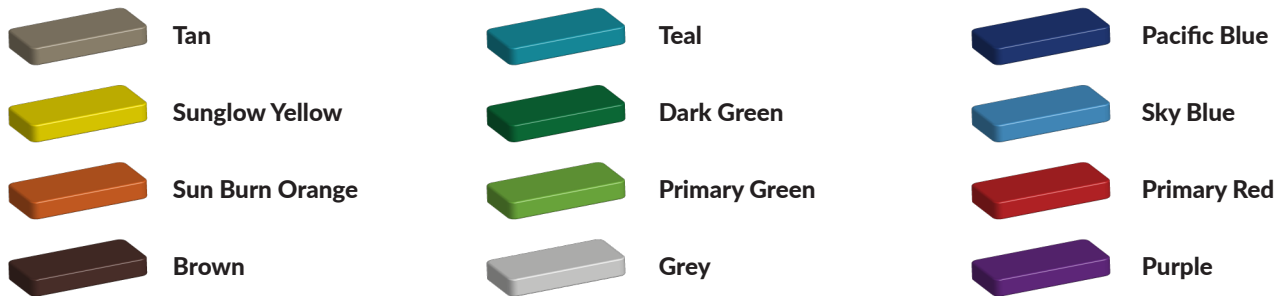

L 256 cm X **B** 12 cm X **H** 248 cm

Productcode FS-21407

Foto's

Technische tekeningen

Matenplan

Bepaal zelf de kleuren van je professionele speeltoestel

Kleuren zijn belangrijk in een mensenleven. Kleuren kunnen een bepaald gevoel of een bepaalde sfeer oproepen. Kleuren kunnen de stemming beïnvloeden en geven informatie. Bij de inrichting van een speelplek is het daarom belangrijk rekening te houden met de kleurbeleving van kinderen. En die kunnen per leeftijdsgroep verschillen. Hoe belangrijk is het dan om zelf de kleuren voor een speeltoestel te kunnen kiezen? En deze service is bij TnT Speeltoestellen zonder extra meerkosten!

Kunststof kleuren

Metaal kleuren

PE Kleuren Polyethleen

Onze PE panelen zijn in verschillende diktes leverbaar

Enkele kleuren PE

Dubbele kleuren PE

Technisch materialenoverzicht

Op deze pagina vind je een lijst met de meest gebruikte materialen in onze speeltoestellen en andere producten. Mocht je specifieke informatie wensen over een bepaald toestel of de gebruikte materialen, neem dan even contact met ons op.