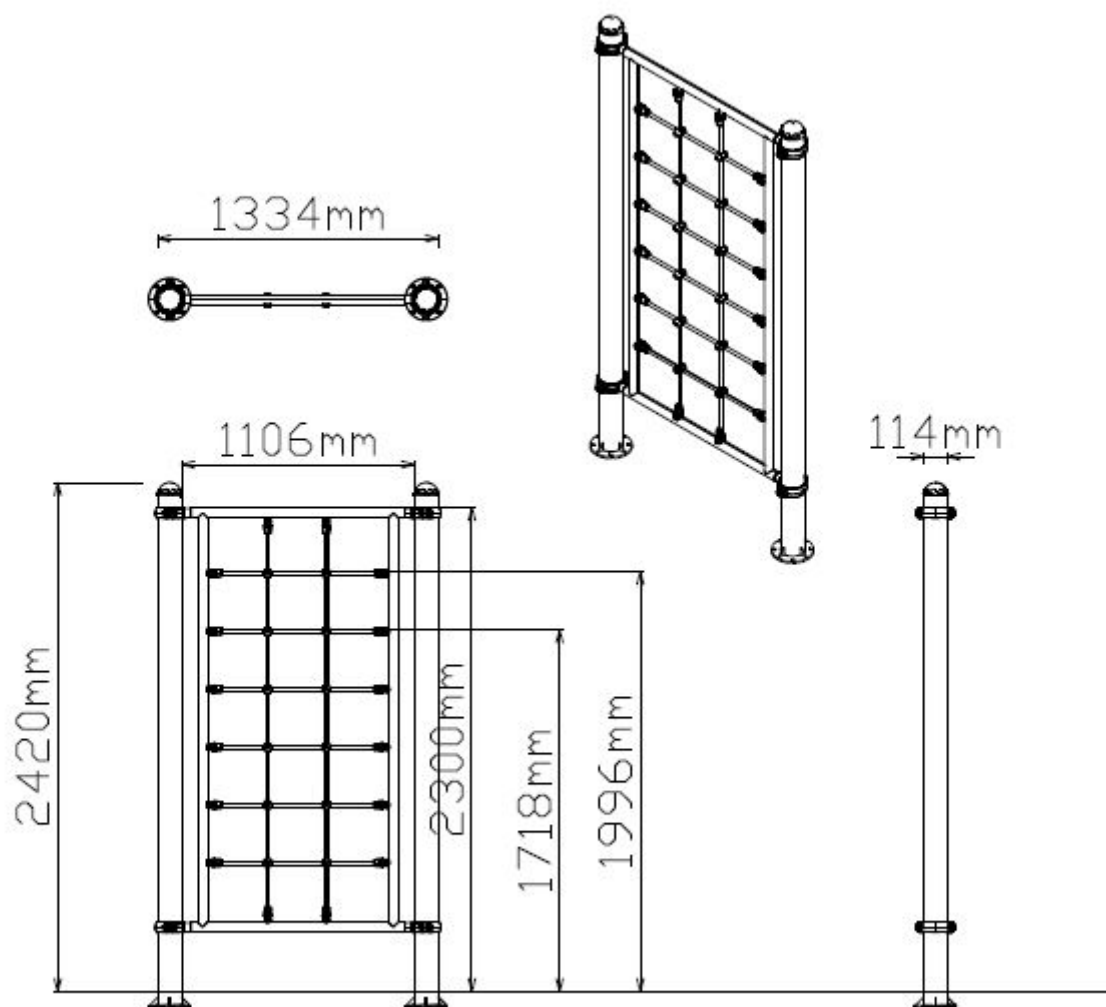

Technische tekeningen

Matenplan