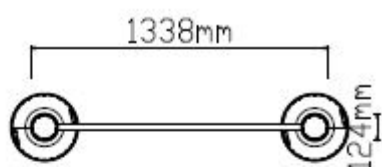

Technische tekeningen

Matenplan