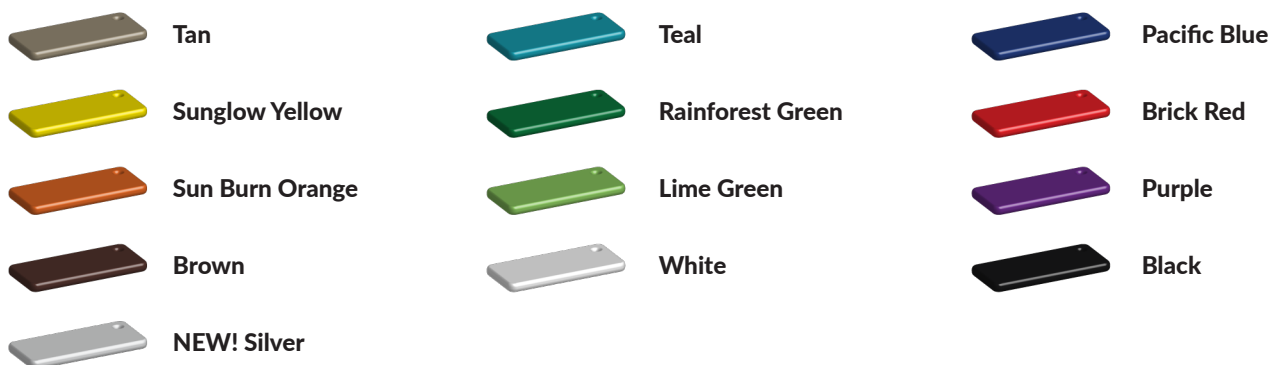

Productcode FS-21405

Foto's

Technische tekeningen

Matenplan

Bepaal zelf de kleuren van je professionele speeltoestel

Kleuren zijn belangrijk in een mensenleven. Kleuren kunnen een bepaald gevoel of een bepaalde sfeer oproepen. Kleuren kunnen de stemming beïnvloeden en geven informatie. Bij de inrichting van een speelplek is het daarom belangrijk rekening te houden met de kleurbeleving van kinderen. En die kunnen per leeftijdsgroep verschillen. Hoe belangrijk is het dan om zelf de kleuren voor een speeltoestel te kunnen kiezen? En deze service is bij TnT Speeltoestellen zonder extra meerkosten!

Kunststof kleuren

Metaal kleuren

PE Kleuren Polyethleen

Onze PE panelen zijn in verschillende diktes leverbaar

Enkele kleuren PE

Dubbele kleuren PE

Technisch materialenoverzicht

Op deze pagina vind je een lijst met de meest gebruikte materialen in onze speeltoestellen en andere producten. Mocht je specifieke informatie wensen over een bepaald toestel of de gebruikte materialen, neem dan even contact met ons op.