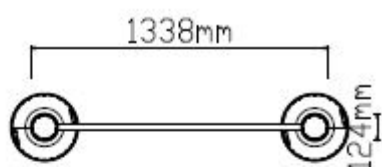

L 134 cm X **B** 12 cm X **H** 242 cm

Productcode FS-21405

Foto's

Technische tekeningen

Matenplan

Bepaal zelf de kleuren van je professionele speeltoestel

Kleuren zijn belangrijk in een mensenleven. Kleuren kunnen een bepaald gevoel of een bepaalde sfeer oproepen. Kleuren kunnen de stemming beïnvloeden en geven informatie. Bij de inrichting van een speelplek is het daarom belangrijk rekening te houden met de kleurbeleving van kinderen. En die kunnen per leeftijdsgroep verschillen. Hoe belangrijk is het dan om zelf de kleuren voor een speeltoestel te kunnen kiezen? En deze service is bij TnT Speeltoestellen zonder extra meerkosten!