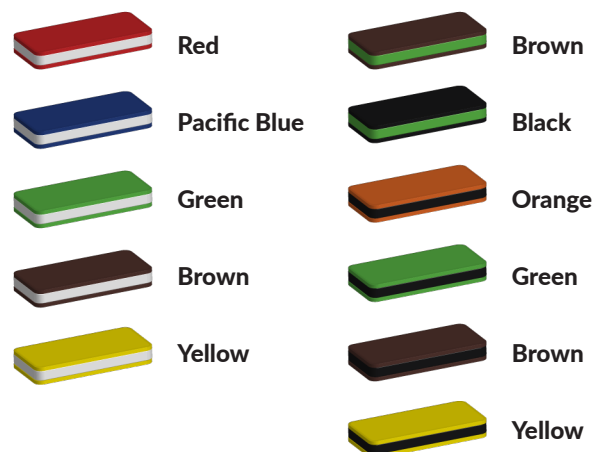

Productcode FS-21405

Foto's

Technische tekeningen

Matenplan

Bepaal zelf de kleuren van je professionele speeltoestel

Kleuren zijn belangrijk in een mensenleven. Kleuren kunnen een bepaald gevoel of een bepaalde sfeer oproepen. Kleuren kunnen de stemming beïnvloeden en geven informatie. Bij de inrichting van een speelplek is het daarom belangrijk rekening te houden met de kleurbeleving van kinderen. En die kunnen per leeftijdsgroep verschillen. Hoe belangrijk is het dan om zelf de kleuren voor een speeltoestel te kunnen kiezen? En deze service is bij TnT Speeltoestellen zonder extra meerkosten!

Kunststof kleuren

Metaal kleuren

PE Kleuren Polyethleen

Onze PE panelen zijn in verschillende diktes leverbaar

Enkele kleuren PE

Dubbele kleuren PE

Technisch materialenoverzicht

Op deze pagina vind je een lijst met de meest gebruikte materialen in onze speeltoestellen en andere producten. Mocht je specifieke informatie wensen over een bepaald toestel of de gebruikte materialen, neem dan even contact met ons op.