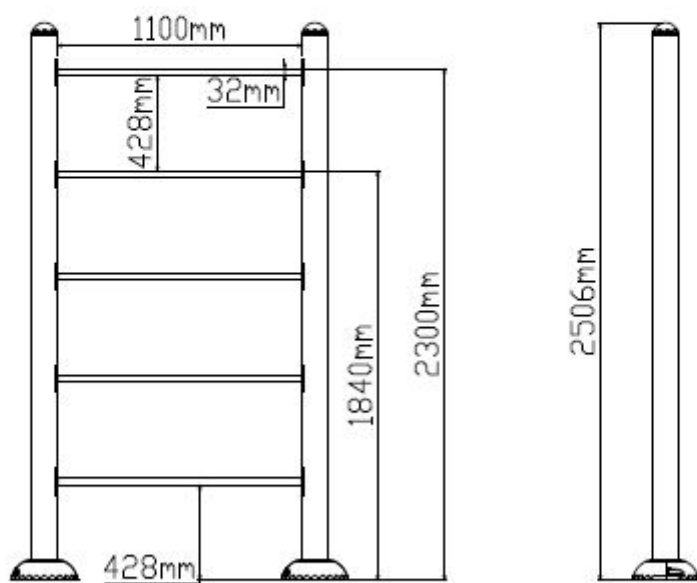

L 134 cm X **B** 12 cm X **H** 242 cm

Productcode FS-21405

Foto's

Technische tekeningen

Matenplan

Bepaal zelf de kleuren van je professionele speeltoestel

Kleuren zijn belangrijk in een mensenleven. Kleuren kunnen een bepaald gevoel of een bepaalde sfeer oproepen. Kleuren kunnen de stemming beïnvloeden en geven informatie. Bij de inrichting van een speelplek is het daarom belangrijk rekening te houden met de kleurbeleving van kinderen. En die kunnen per leeftijdsgroep verschillen. Hoe belangrijk is het dan om zelf de kleuren voor een speeltoestel te kunnen kiezen? En deze service is bij TnT Speeltoestellen zonder extra meerkosten!