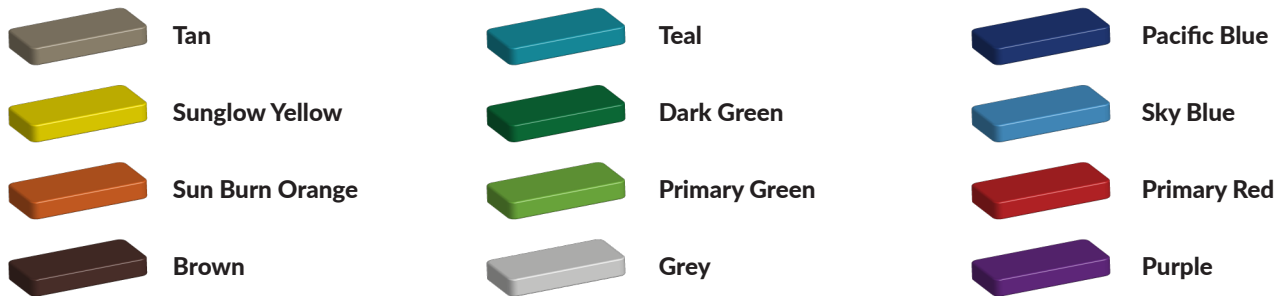

Productcode FS-21405

Foto's

Technische tekeningen

Matenplan

Bepaal zelf de kleuren van je professionele speeltoestel

Kleuren zijn belangrijk in een mensenleven. Kleuren kunnen een bepaald gevoel of een bepaalde sfeer oproepen. Kleuren kunnen de stemming beïnvloeden en geven informatie. Bij de inrichting van een speelplek is het daarom belangrijk rekening te houden met de kleurbeleving van kinderen. En die kunnen per leeftijdsgroep verschillen. Hoe belangrijk is het dan om zelf de kleuren voor een speeltoestel te kunnen kiezen? En deze service is bij TnT Speeltoestellen zonder extra meerkosten!

Kunststof kleuren

Metaal kleuren

PE Kleuren Polyethleen

Onze PE panelen zijn in verschillende diktes leverbaar

Enkele kleuren PE

Dubbele kleuren PE

Technisch materialenoverzicht

Op deze pagina vind je een lijst met de meest gebruikte materialen in onze speeltoestellen en andere producten. Mocht je specifieke informatie wensen over een bepaald toestel of de gebruikte materialen, neem dan even contact met ons op.