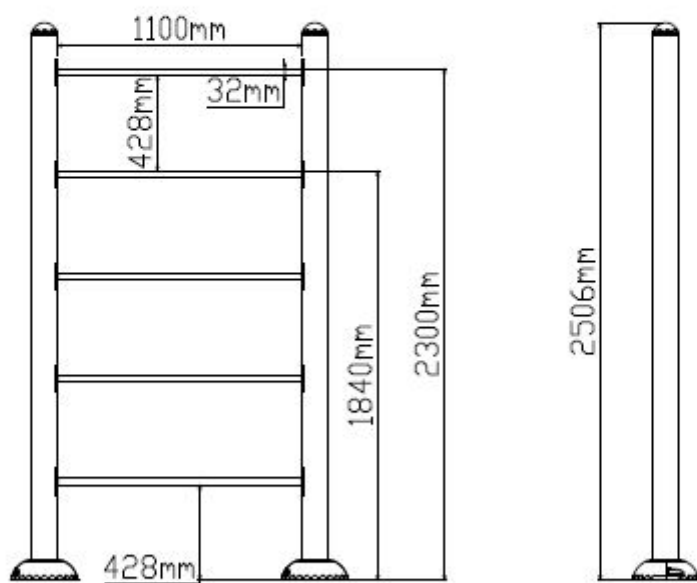

Technische tekeningen

Matenplan