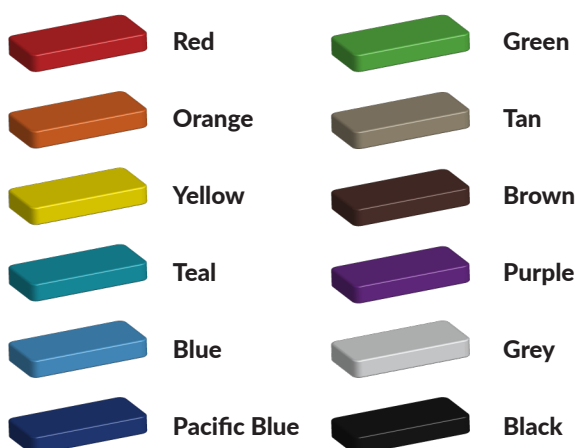

Productcode FS-21405

Foto's

Technische tekeningen

Matenplan

Bepaal zelf de kleuren van je professionele speeltoestel

Kleuren zijn belangrijk in een mensenleven. Kleuren kunnen een bepaald gevoel of een bepaalde sfeer oproepen. Kleuren kunnen de stemming beïnvloeden en geven informatie. Bij de inrichting van een speelplek is het daarom belangrijk rekening te houden met de kleurbeleving van kinderen. En die kunnen per leeftijdsgroep verschillen. Hoe belangrijk is het dan om zelf de kleuren voor een speeltoestel te kunnen kiezen? En deze service is bij TnT Speeltoestellen zonder extra meerkosten!

Kunststof kleuren

Metaal kleuren

PE Kleuren Polyethleen

Onze PE panelen zijn in verschillende diktes leverbaar

Enkele kleuren PE

Dubbele kleuren PE

Technisch materialenoverzicht

Op deze pagina vind je een lijst met de meest gebruikte materialen in onze speeltoestellen en andere producten. Mocht je specifieke informatie wensen over een bepaald toestel of de gebruikte materialen, neem dan even contact met ons op.